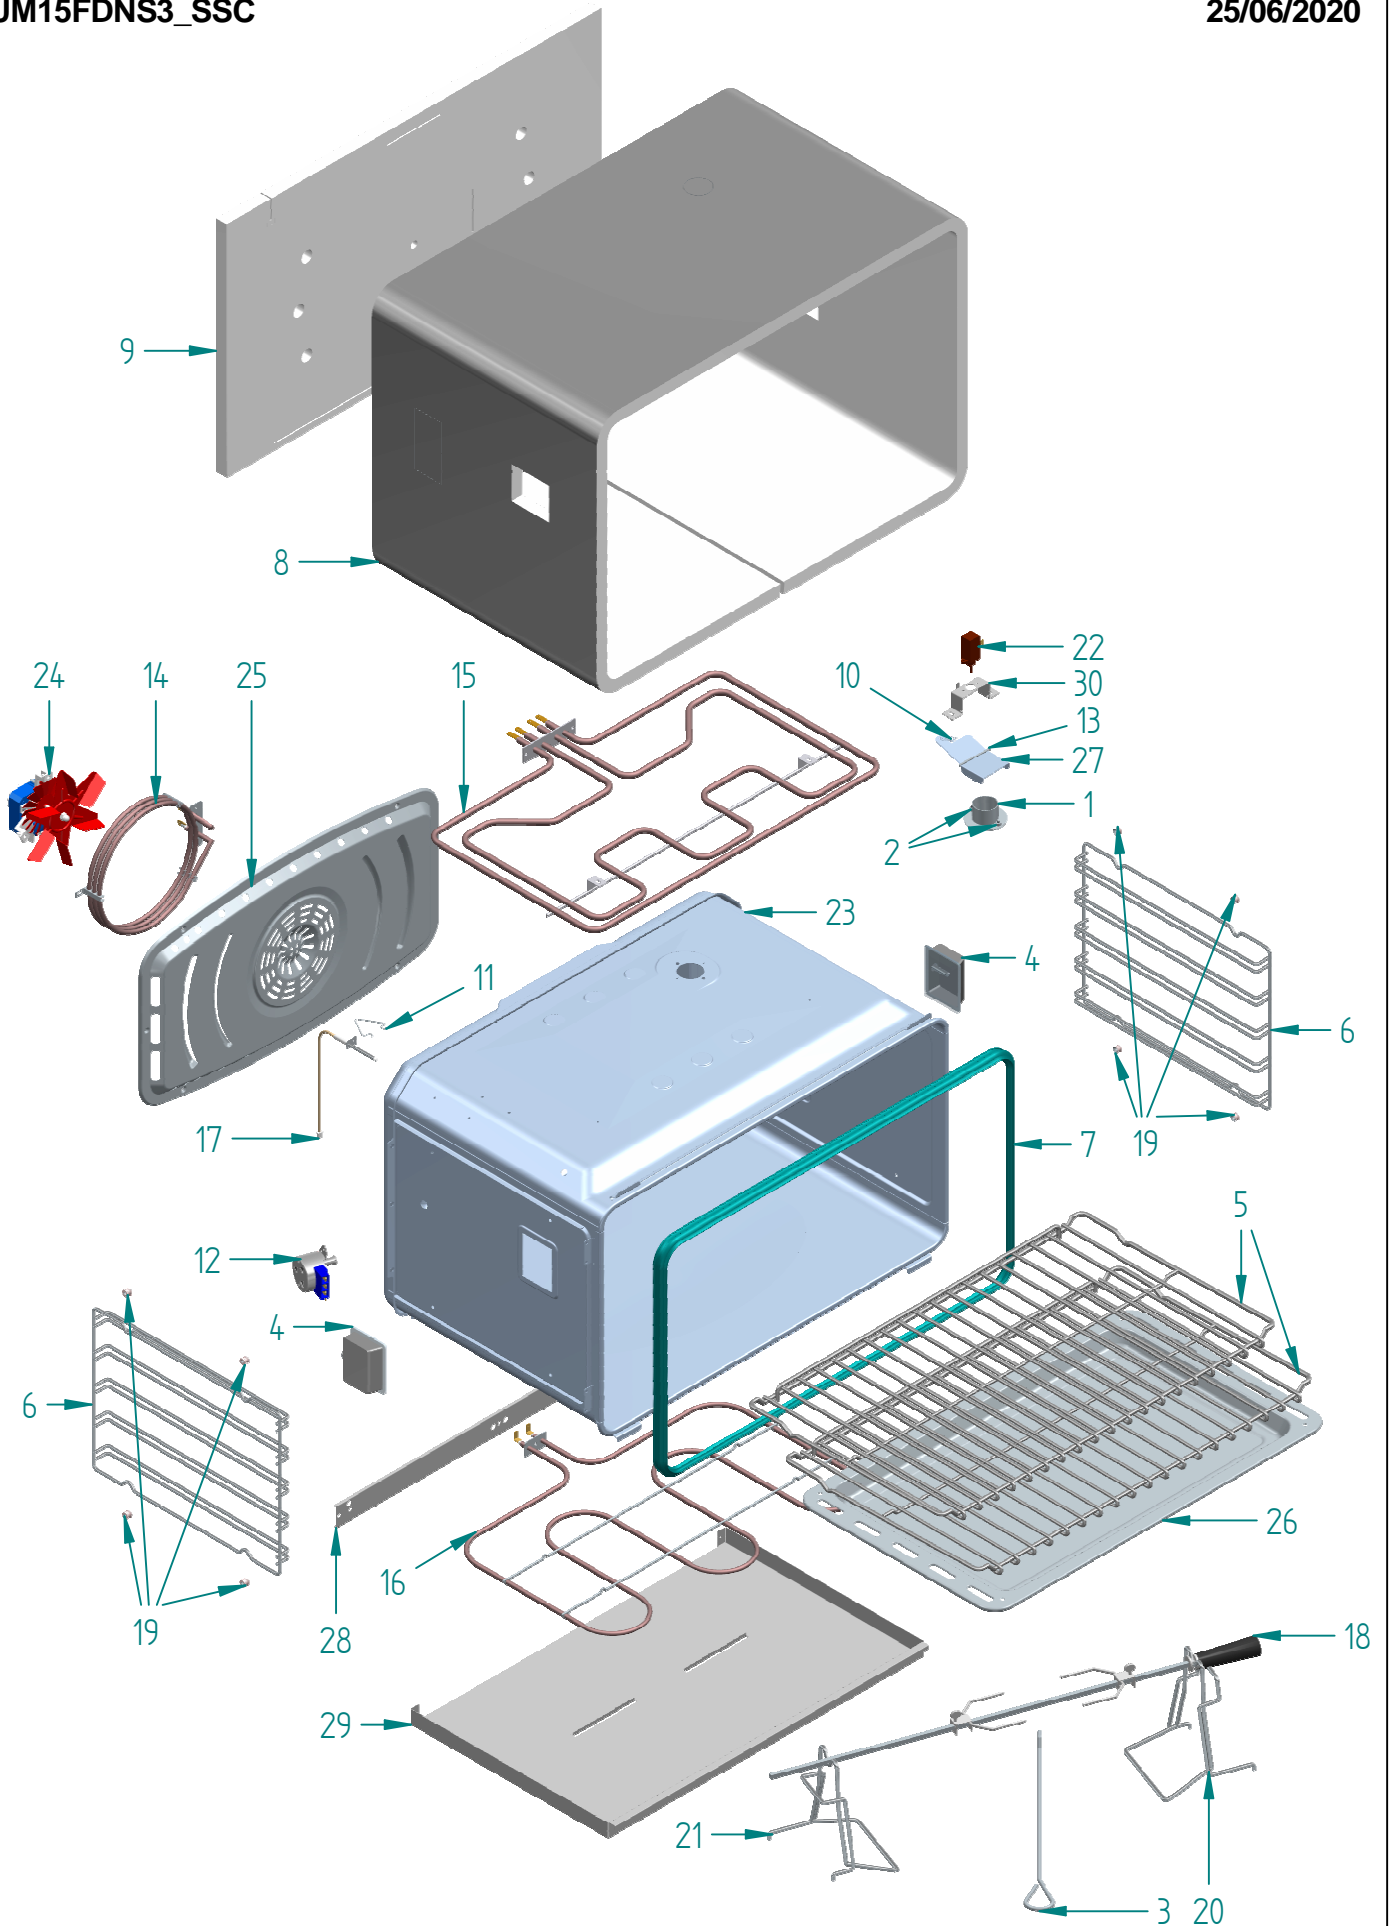

N°	Cod	Descrizione	Inglese	Qtà
1	EA0888001000000	CAMINO SCA VAP CUC/FOR '15 H=24	CHIMNEY DISCHARGE STEAM KITCHEN	1
2	EA1201007000000	DADO ES M4 DIN 980M INS/MET INOX A2	NUT	2
3	EA1935001000000	ESTRATTORE RESIST E ASTA SPIEDO	RESISTANCE EXTRACTOR AND SPARE	1
4	EA2135002000000	FARETTO AL 120V 25W MUFF '15 UL/ESA	LAMP HOLDER + LAMP	2
5	EA2631004000000	GRIGLIA FOR 80/30"RINFORZATA	OVEN GRILL 80/30"	2
6	EA2632002000000	GRIGLIA LAT MUFF '15 5 CORSIE	OVEN SIDE GRILL	2
7	EA2684004000000	GUARN MUFF '15 FORNO 80	GASKET FOR 80 OVEN	1
8	EA4030003000000	LANA DI VETRO MANTO+FONDO 80 MUF'15	FIBERGLASS MANTLE + BOTTOM 80	1
9	EA4030004000000	LANA DI VETRO SCHIENA 80 MUFF'15	FIBERGLASS OVEN BACK 80	1
10	EA4355002000000	MOLLA RICHIAMO SCARICO FUMI 645SLZV	SPRING	1
11	EA4355004000000	MOLLA FISS SONDA NTC FILO Ø1.2 INOX	SPRING	1
12	EA4361001000000	MOTORID GIR UL 50/60HZ L=25 STE '15	SPIT GEARED MOTOR UL	1
13	EA5265001000000	PERNO REG SCARICO VAPORI MUFF '15		1
14	EA6011003000000	RESIST 2100W 230V CIRC '15	CIRCULAR RESISTANCE W2100 V230	1
15	EA6011004000000	RESIST 3350W 230V CIE+GR 80 '15 ABB	TOP/GRILL RESISTANCE 80 W3350 V230	1
16	EA6011005000000	RESIST 1470W 240V SUOLA 80 '15	BOTTOM RESISTANCE 80 W1470 V240	1
17	EA6551005000000	SONDA PT1000 PIROLIT/PIZZA/TFT	PROBE	1
18	EA6580001000000	SPIEDO FORNO 80/30" DIAG	TRANSVERSE SPIT 80/30"	1
19	EA6678001000000	SUPPORTO GRIGLIA LAT MUFF '15	GRILL SIDE SUPPORT (OVEN)	8
20	EA6678002000000	SUPP DX ASTA SPIEDO MUF 15 60/70/80	SPIT SUPPORT 90X60	1
21	EA6678011000000	SUPP SX ASTA SPIEDO MUF 15 60/70/80	SPIT SUPPORT 90X60	1
22	EA6867001000000	TERMOATTUATORE A CERA 10.0331.07	DAMPER	1
23	EF0898001030000	CAVITA' MUFF 80 MULT '15	80 CM OVEN MUFFLE	1
24	EG4364005000000	MOTOV RADIALE COMPL UL MUFF 30" SO		1
25	EL1070001030000	COPRIVENTOLA MUFF 80 '15 GREZZA	FAN COVER 80 ENAMELLED	1
26	EL4053003030000	LECCARDA 80/90 GREZZA '15	ENAMELLED DRIPPING PAN 80/90	1
27	EP6001003080008	REGOLATORE FLUSSO SCARICO VAPOR '15		1
28	ES2195001010000	FERMARES INF MUFF 80 '15	HEAT ELEMENT STOP	1
29	ES5415006010000	PORTARES INF FO 80 ZN	RESISTANCE HOLDER	1
30	ES6678017010000	SUPPORTO ATTUATORE A CERA '15	WAX ACTUATOR SUPPORTO	1