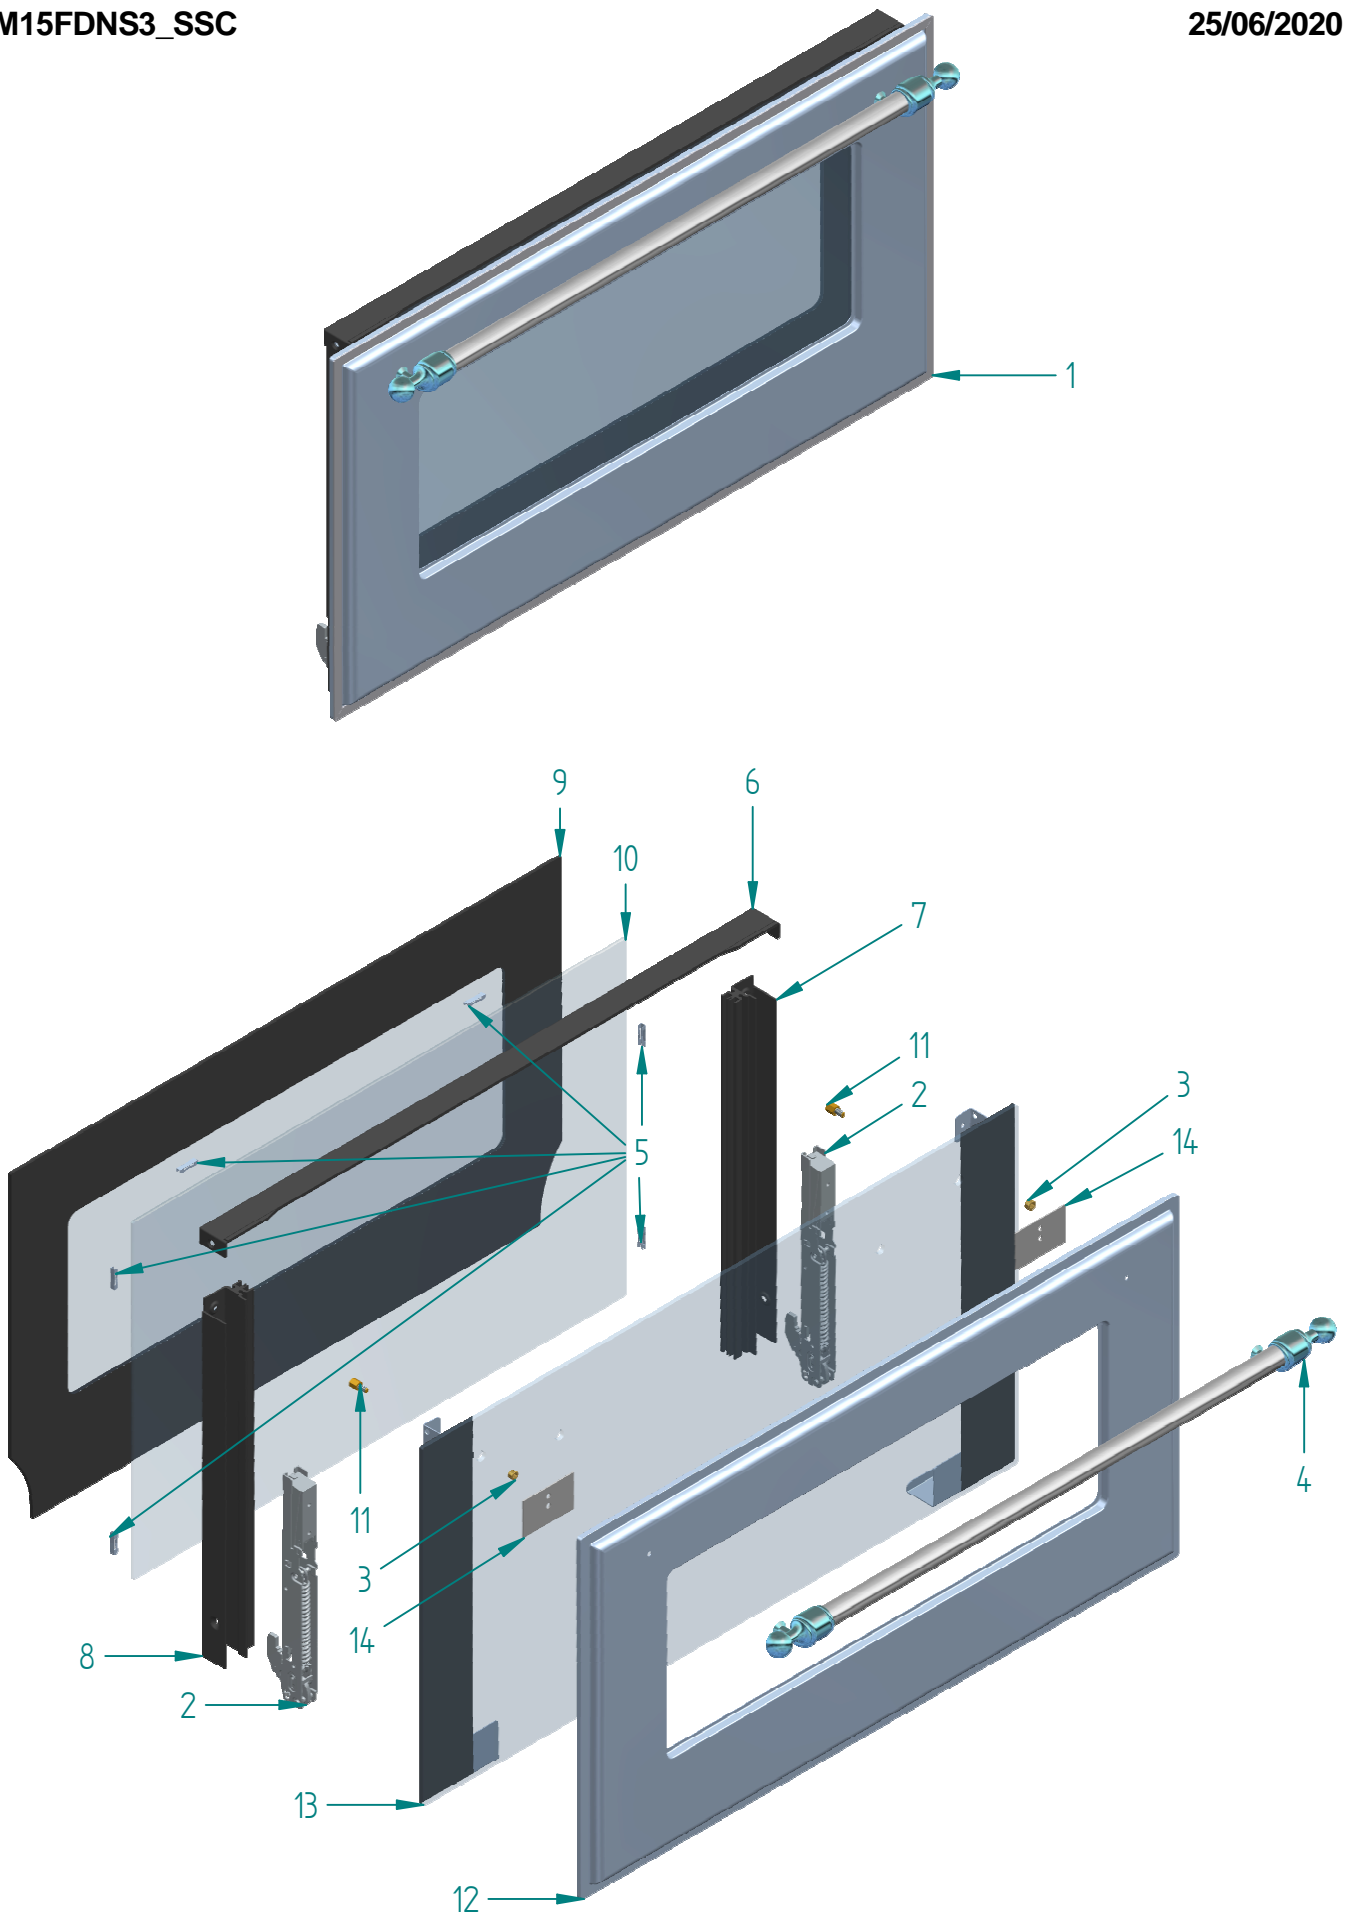

UM15FDNS3_SSC

25/06/2020

N°	Cod	Descrizione	Inglese	Qtà
1	EG9624005000808	PORTA COMPL 80 3V M09-15N INOX-CRO	TRIPLE GLASS 80 MAJ-N DOOR/ST	1
2	EA0916011000000	CERNIERA POR FO 80 '15 SOFT CLOS	80 OVEN DOOR HINGES	2
3	EA1290002000000	DISTANZIALE OT H=5,5 MANIG POR INOX	BRASS SPACER FOR HANDLE	2
4	EA4270003000008	MAN/CORRIM CROMO MAJEST D=22 I=625	MAJESTIC CHROME HANDLE D=22 I=625	1
5	EA4355001000000	MOLLA (CLIP FISSAGGIO) VETRO INTERM	SPRING	6
6	EA5890003000000	PROFILO GUIDA VET SUP 80 NERO '15	INSIDE PROFILE	1
7	EA5890004000000	PROFILO GUIDA VET DX NERO '15	INSIDE PROFILE	1
8	EA5890005000000	PROFILO GUIDA VET SX NERO '15	INSIDE PROFILE	1
9	EA7814004110000	VETRO INTERNO 80 MUFF '15	INSIDE DOOR GLASS	1
10	EA7814006110000	VETRO INTERMEDIO 80 MUFF '15	INTERMEDIATE DOOR GLASS	1
11	EA7851005000000	VITE APP VE EST MAJ M5 L19 CH8 OTT	SCREW	2
12	EG5405004000808	PORTA+CORNICI 80 M09/12/15N INOX-CR	DOOR+FRAMES 80 M09/12/15N INOX-CR	1
13	EG9860003000000	VETRO+SQ PORTA 80 M15	DOOR GLASS	1
14	ES6060001010000	RINFORZO MAN PO MAJ-FRON CASS PT100	REINFORCEMENT	2