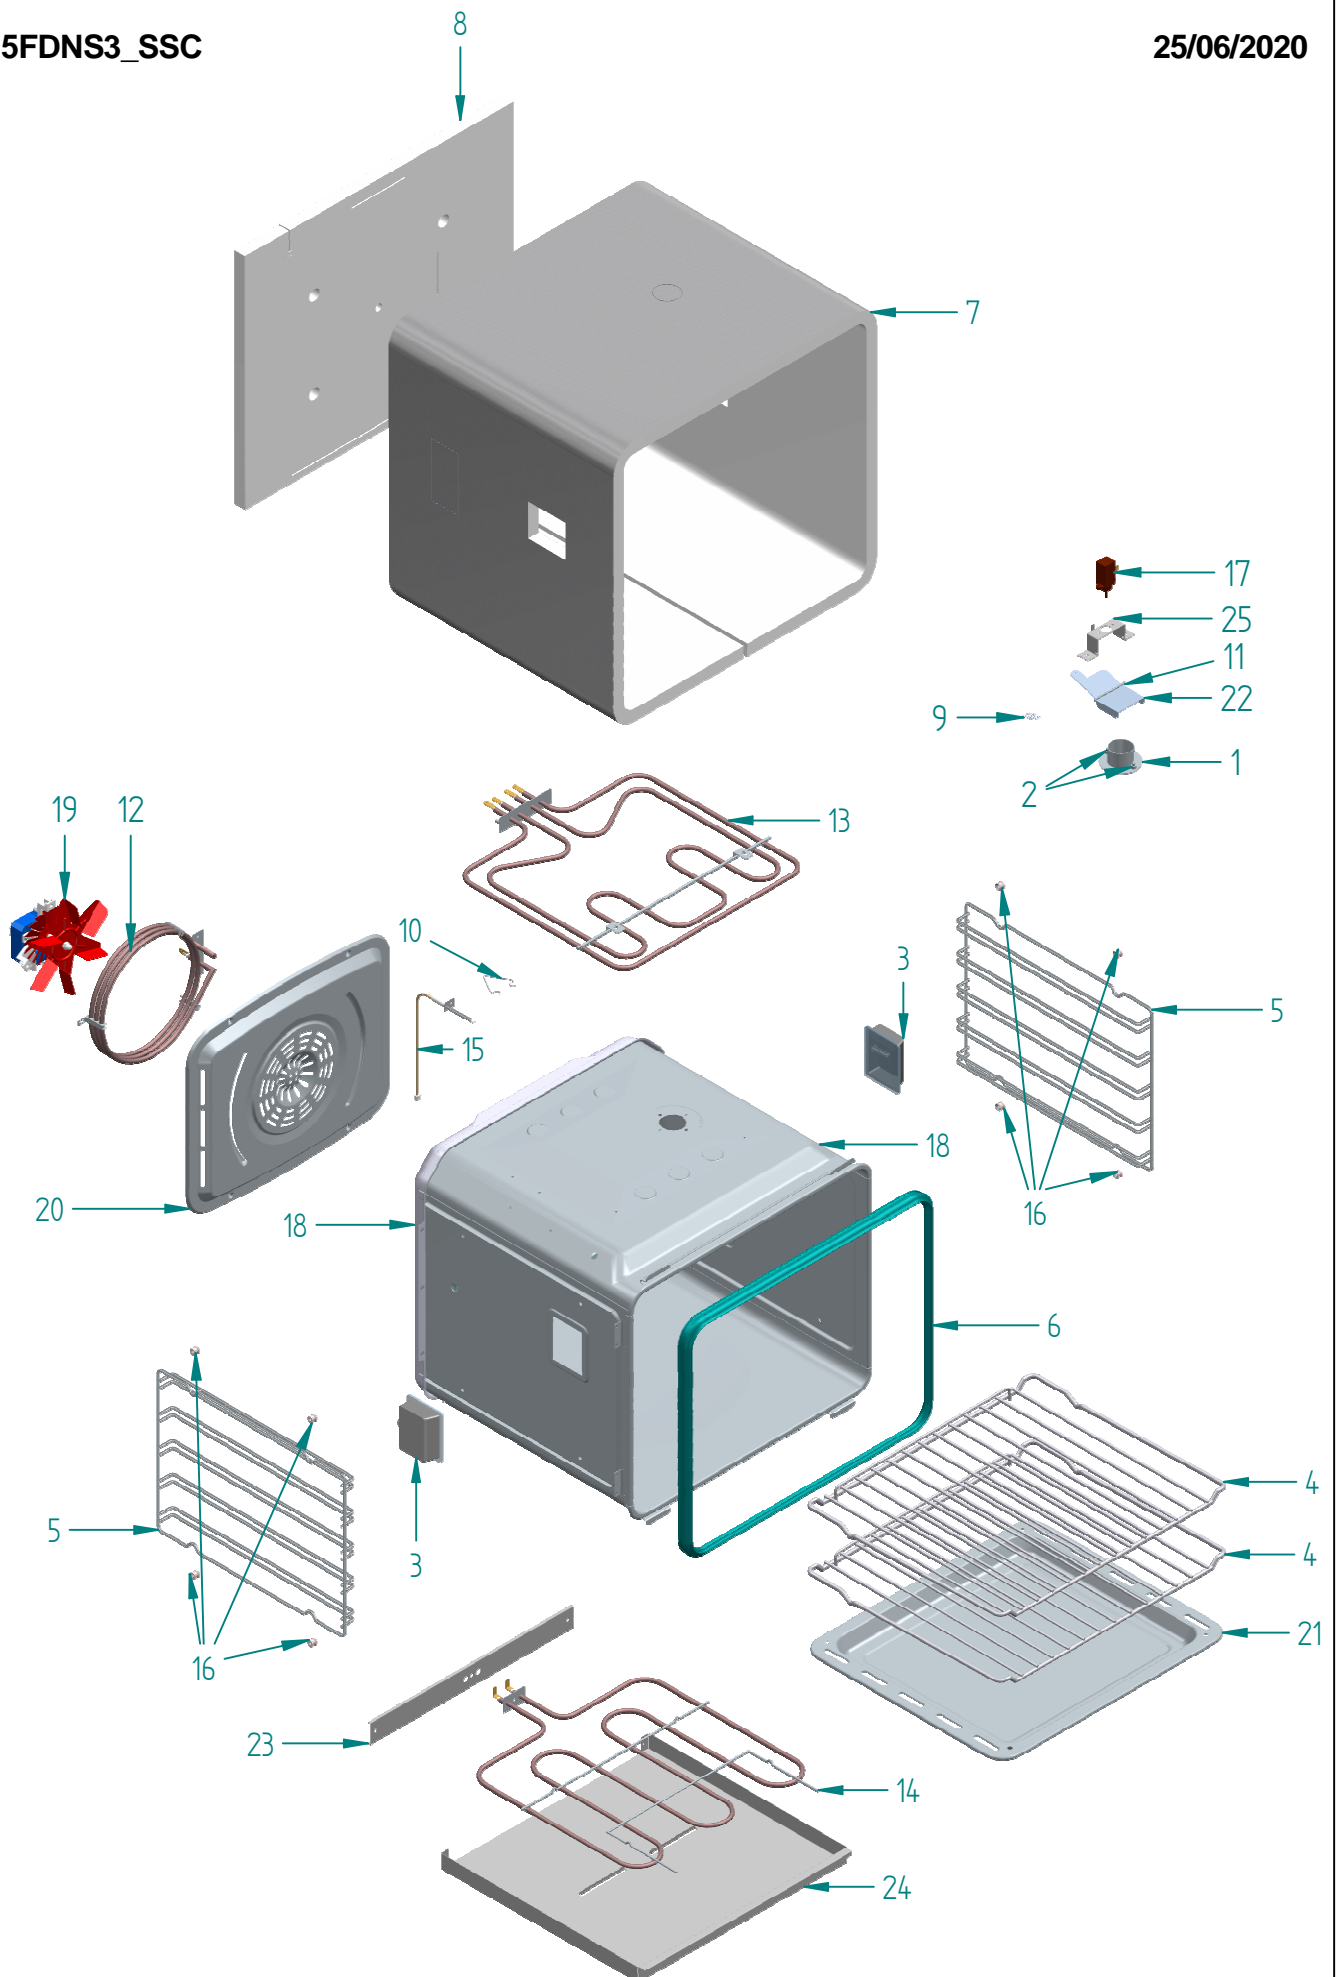

UM15FDNS3_SSC

25/06/2020

N°	Cod	Descrizione	Inglese	Qtà
1	EA0888001000000	CAMINO SCA VAP CUC/FOR '15 H=24	CHIMNEY DISCHARGE STEAM KITCHEN	1
2	EA1201007000000	DADO ES M4 DIN 980M INS/MET INOX A2	NUT	2
3	EA2135002000000	FARETTO AL 120V 25W MUFF '15 UL/CSA	LAMP HOLDER + LAMP	2
4	EA2631006000000	GRIGLIA FOR 60 MUFF '15	GRID FOR 60 MOLD '15	2
5	EA2632002000000	GRIGLIA LAT MUFF '15 5 CORSIE	OVEN SIDE GRILL	2
6	EA2684005000000	GUARN MUFF '15 FORNO 60	OVEN GASKET	1
7	EA4030006000000	LANA DI VETRO MANTO+FONDO 60 MUF'15	FIBERGLASS	1
8	EA4030007000000	LANA DI VETRO SCHIENA 60 MUFF '15	FIBERGLASS	1
9	EA4355002000000	MOLLA RICHIAMO SCARICO FUMI 645SLZV	SPRING	1
10	EA4355004000000	MOLLA FISS SONDA NTC FILO D1.2 INOX	SPRING	1
11	EA5265001000000	PERNO REG SCARICO VAPORI MUFF '15		1
12	EA6011003000000	RESIST 2100W 230V CIRC '15	CIRCULAR RESISTANCE W2100 V230	1
13	EA6011006000000	RESIST 3100W 230V CIE+GR 60 '15	TOP/GRILL RESISTANCE	1
14	EA6011007000000	RESIST 1100W 230V SUOLA 60 '15	BOTTOM/GRILL RESISTANCE	1
15	EA6551005000000	SONDA PT1000 PIROLIT/PIZZA/TFT	PROBE	1
16	EA6678001000000	SUPPORTO GRIGLIA LAT MUFF '15	GRILL SIDE SUPPORT (OVEN)	8
17	EA6867001000000	TERMOATTUATORE A CERA 10.0331.07	DAMPER	1
18	EF0898002030000	CAVITA' MUFF 60 MULT '15 GREZZA	60 CM OVEN MUFFLE	1
19	EG4364005000000	MOTOV RADIALE COMPL UL MUFF 30" SO		1
20	EL1070002030000	COPRIVENTOLA MUFF 60 '15 GREZZA	FAN COVER 60	1
21	EL4053004030000	LECCARDA 60 GREZZA '15	ENAMELLED DRIPPING PAN 60	1
22	EP6001003080008	REGOLATORE FLUSSO SCARICO VAPOR '15		1
23	ES2195002010000	FERMARES INF MUFF 60 '15	HEAT ELEMENT STOP	1
24	ES5415007010000	PORTARES INF FO 60 ZN	RESISTANCE HOLDER	1
25	ES6678017010000	SUPPORTO ATTUATORE A CERA '15	WAX ACTUATOR SUPPORTO	1