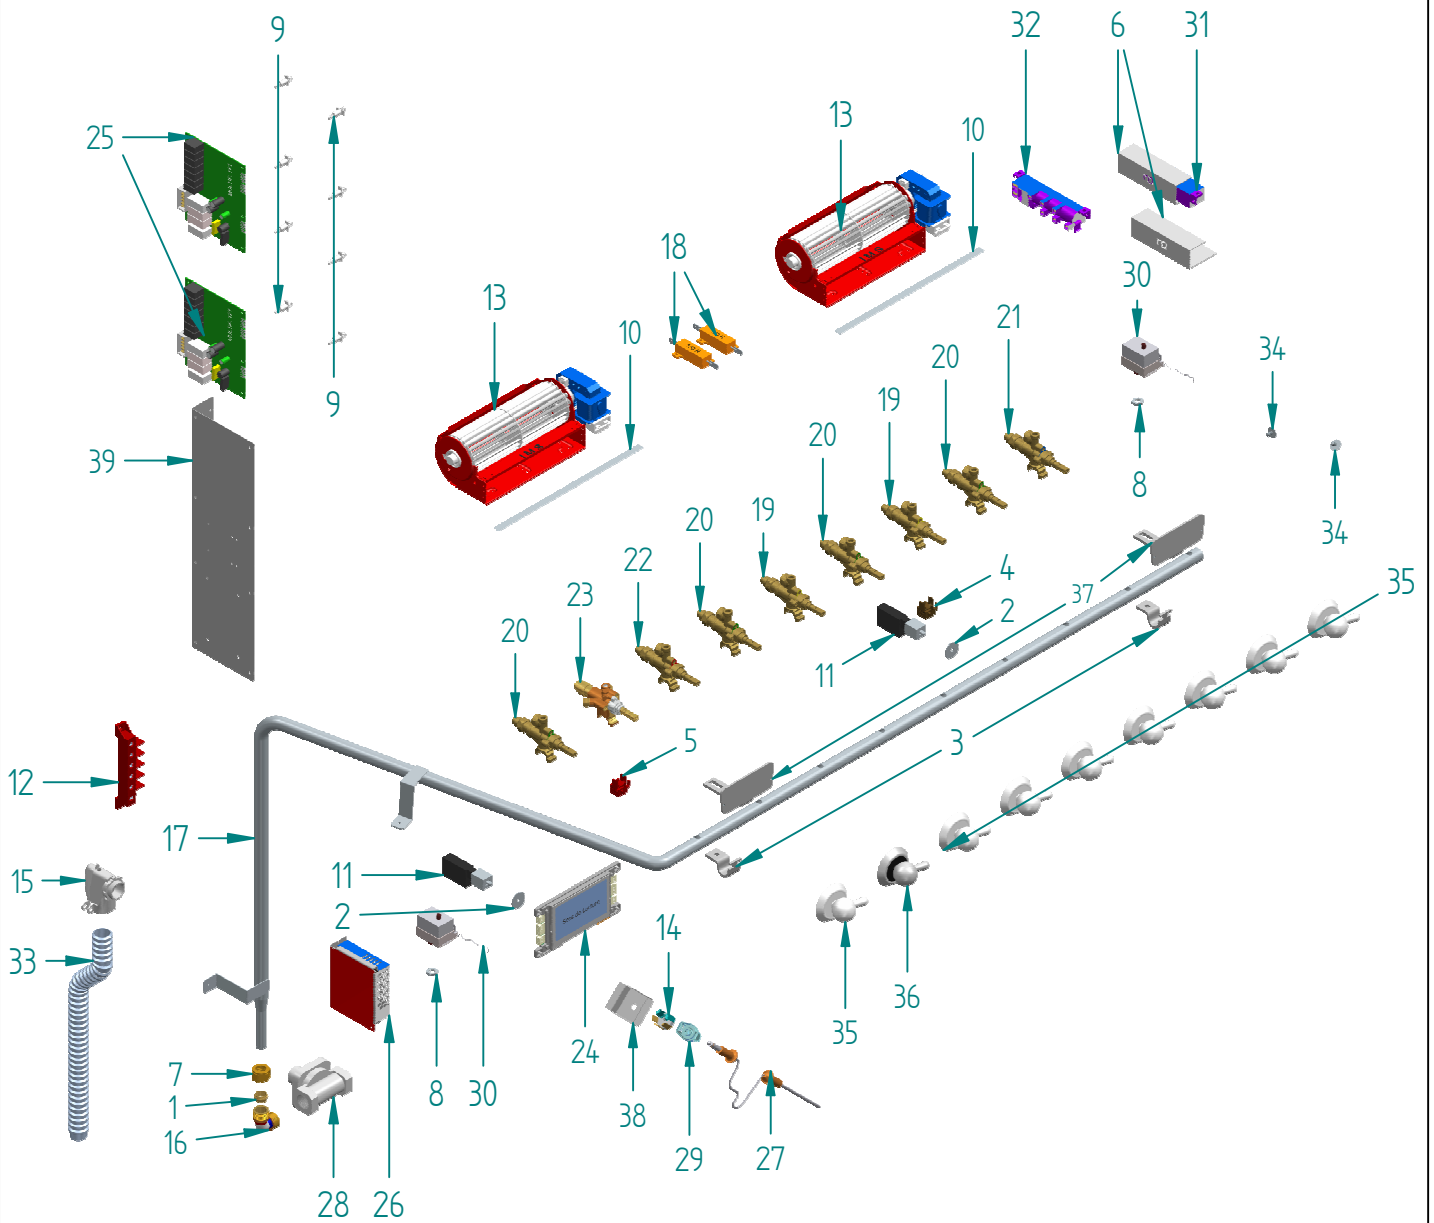

UM15FDNS3_SSC

25/06/2020

N°	Cod	Descrizione	Inglese	Qtà
1	EA0676001000000	BICONO 14MM RACCORDO PORTAGOMMA	14MM BICONO HOSE CONNECTOR	1
2	EA0755001000000	BOCCOLA PERNO MICRO LUCE FORNO '15	MICRO LIGHT OVEN PINS '15	2
3	EA0776001000000	BRIGLIA RAMPA FORNO ELZN	OVEN RAMP CLAMP	2
4	EA0877016000000	CATENARIA MICRO CUC 4F UL	IGNITION WIRING	1
5	EA0877017000000	CATENARIA MICRO CUC 5F UL	IGNITION WIRING	1
6	EA0895001000000	CARTONCINO IS NOMEX TRAS 6F 190X152	NOMEX INSULATING CARD IGNITION TRAN	2
7	EA1201001000000	DADO 1/2 D.14 RACCORDO PORTAGOMMA	NUT 1/2 D.14 HOSE CONNECTOR	1
8	EA1201008000000	DADO ES M1x10 TERM SIC UL RIARM MAN	NUT	2
9	EA1290003000000	DISTANZ PER PCB FORNO TC 5506AA00	SPACER	8
10	EA2683011000000	GUARNIZIONE MOTOV TANG ANTIV L=270	GASKET FOR BUILT IN HOB L=270	2
11	EA4330001000000	MICROINT LUCE FORNO+SUPP '15 3 FAST	MICRO SWITCH	2
12	EA4356002000000	MORSETTIERA 5 POLI+TERRA UL	TERMINAL BOARD FV273/6	1
13	EA4365012000000	MOTOV TANG L=180 120V CLAS H UL IMS	UL COOLING FAN L=180	2
14	EA5420001000000	PORTASONDA PROGRAMM ELETTR	PROBE HOLDER	1
15	EA5978007000000	RACCORDO TUBO FLEX 90° 3/4" UL/CSA	CONNECTOR	1
16	EA5978012000000	RACC CURVO PORTAG USA 1/2"G-1/2"NPT	HOSETAIL	1
17	EA5980010000000	RAMPA CUCINA 9 FORI M15		1
18	EA6011021000000	RESISTORE CERAM 50W 130R	HEATING ELEMENT	2
19	EA6125012000000	RUB ALLOG MICRO CUC VALV SR 32 JACK	VALVE + S.V.	2
20	EA6125013000000	RUB ALLOG MICRO CUC VALV R 40 JACK	VALVE + S.V.	4
21	EA6125014000000	RUB ALLOG MICRO CUC VALV DC 75 JACK	VALVE + S.V.	1
22	EA6125015000000	RUB ALLOG MICRO CUC VALV P 52 JACK	VALVE + S.V.	1
23	EA6125017000000	RUB ALLOG MICRO CUC VALV DUAL JACK	VALVE + S.V.	1
24	EA6254017000000	SCHEDA EL DISPLAY TC GRUPPO TFT	TFT SCREEN CARD	1
25	EA6254018000000	SCHEDA POTENZA MULTIFUNZIONE TFT	POWER BOARD	2
26	EA6254029000000	SCHEDA ALIM 35W DISPLAY TFT USA		1
27	EA6551002000000	SONDA CARNE PROGR ELETTR	PROBE 220/240V	1
28	EA6658001000000	STABILIZZATORE PRESSIONE CSA	PRESSURE GAS REGULATOR	1
29	EA6835002000000	TAPPO PORTASONDA	COVER	1
30	EA6871007000000	TERMOSTATO SIC FORN UL RIARMO MAN		2
31	EA7026011000000	TRASFORMATORE ACC 4F BR SAB UL	4 WAY EL. IGN. TRANSFORMER (QUICK S	1
32	EA7026012000000	TRASFORMATORE ACC 6F BR SAB UL	6 WAY EL. IGN. TRANSFORMER (QUICK S	1
33	EA7080006000000	TUBO FLEX PROT CAVI (3/4) UL L=120	CONDUIT	1
34	EA7851003000000	VITE AL COPRIFORO SONDA CARNE-GIRAR	CLAMP	2
35	EG9491003000108	MANOPOLA MAJ GAS CUCINA NERO-CRO	GAS KNOB FOR MAJ COOKER / CHROME	8
36	EG9492003000108	MANOPOLA MAJ GAS CUC DUAL NERO-CRO	DUAL GAS KNOB FOR MAJ COOK/CHR	1
37	ES6601021010000	SQUADRETTA FERMAR AL CRU M12-15	BRACKET	2
38	ES6678021010000	SUPPORTO PORTASONDA 948-MAJ	PROBE HOLDER SUPPORT	1
39	ES6678068010000	SUPPORTO SCHEDE CUC MAJ '15	ELECTRONIC BOARD SUPPORT	1