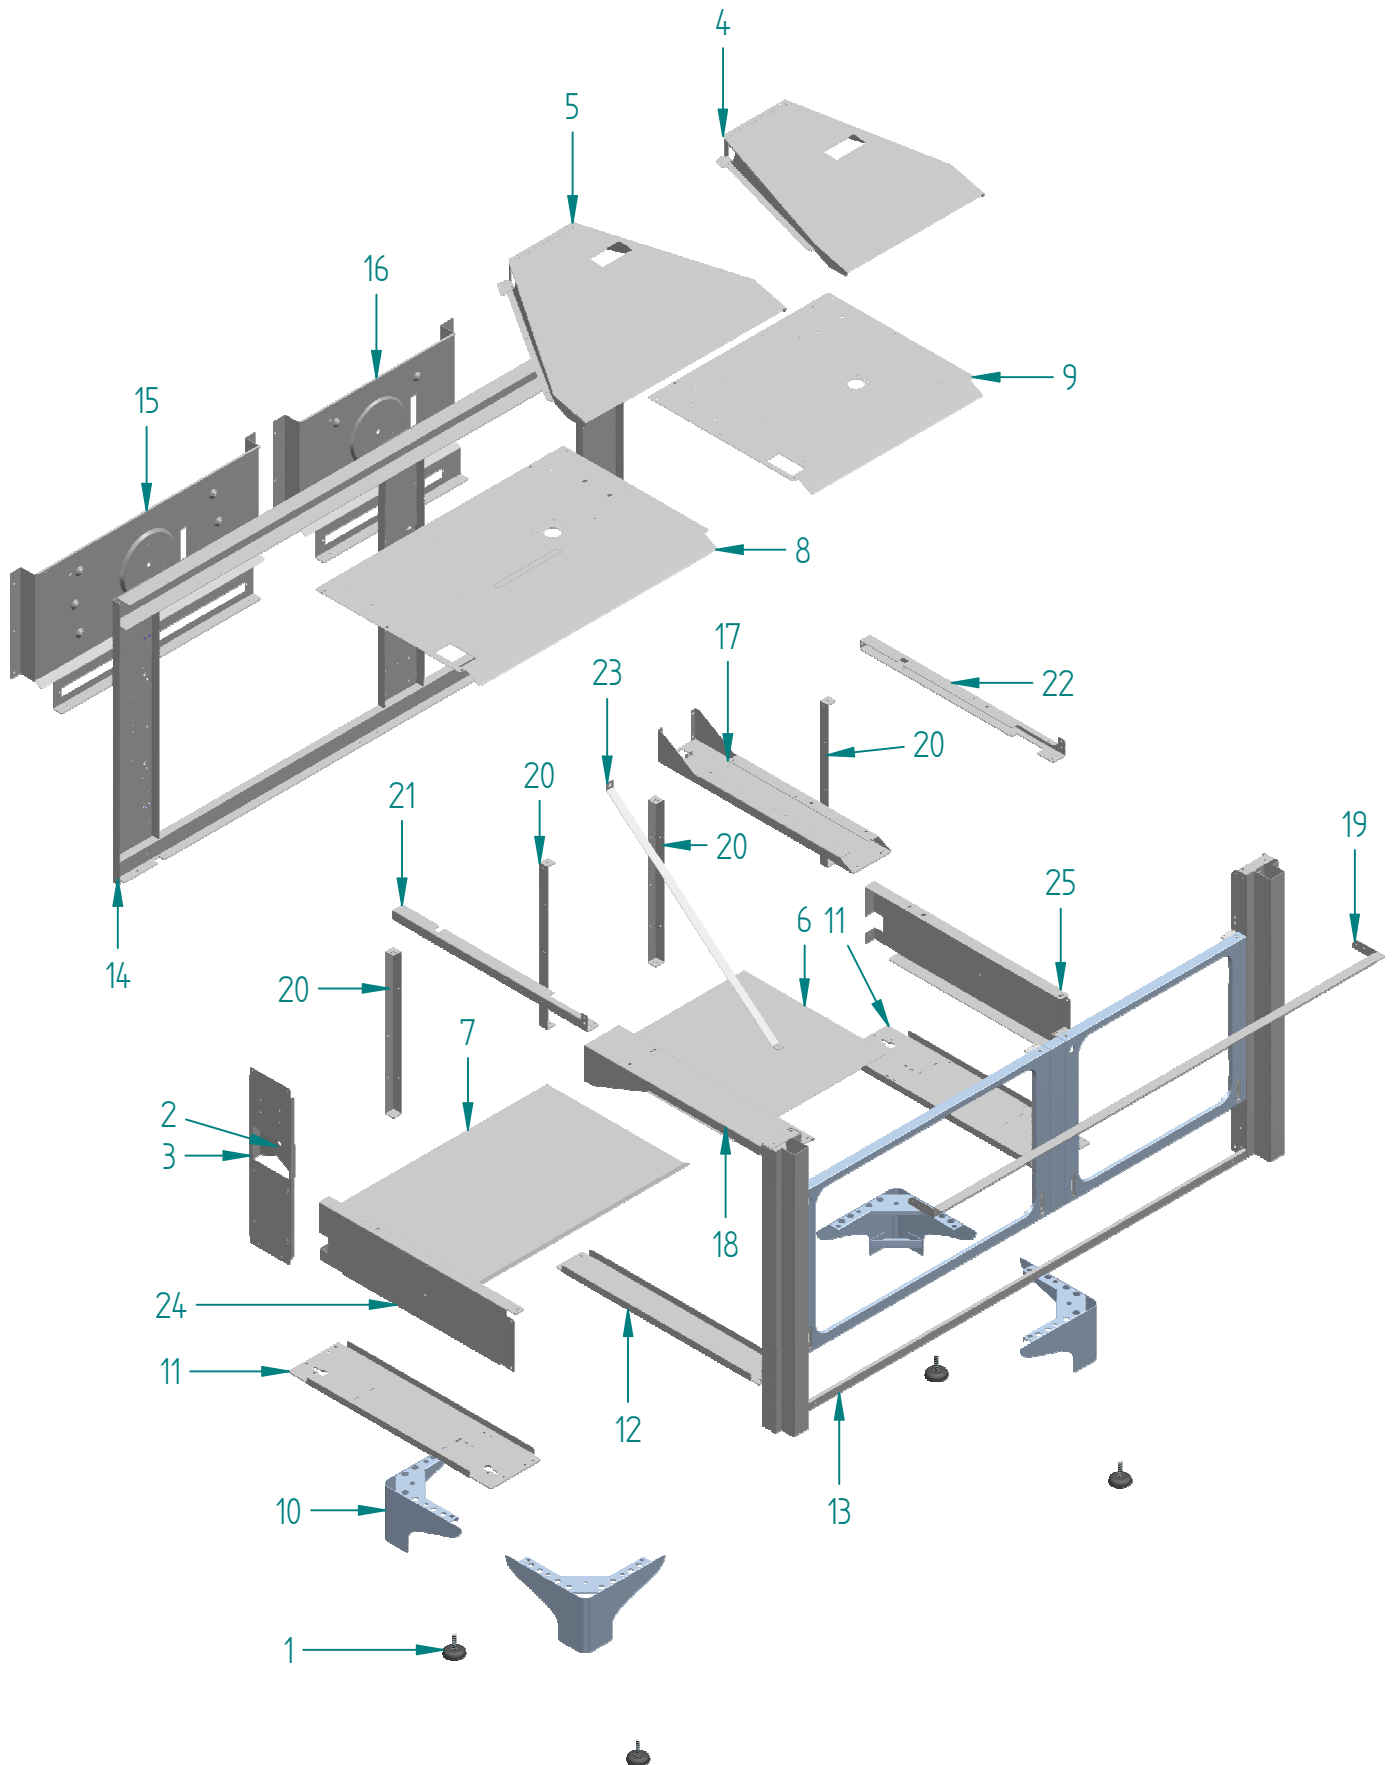

UM15FDNS3_SSC

25/06/2020

N°	Cod	Descrizione	Inglese	Qtà
1	EA1053002000000	COPRIFORO SPONDINA CLASSIC CASS CUC	HOLE COVER	2
2	EA1059001000000	CONNETTORE EL CASSETTO RISC CUC MAJ	ELECTRICAL CONNECTOR	2
3	EA2430001000000	GANCIO ARRESTO GUIDA CASS CUC	CLAMP	2
4	EA2690001000000	GUIDA CASS (COPPIA) CUC L450 40KG	DRAWER GUIDE	1
5	EA6011013000000	RESISTENZA UL CASS RISC CUC 600W	RESISTANCE 600W	1
6	EA6585001000000	SPONDA (COPPIA) CASS CUC CLASSIC	SIDE	1
7	EA6827001000008	TARG MARCHIO MAJESTIC NERO NICHEL	PLATE	1
8	EG2330017000808	FRONTALE CASSETTO+CORNICI M15 N-QN		1
9	EG9843011000808	CRUSCOT M159N-QN+VET+CORN INOX-CR	COMPL CTRL BOARD+FRAME M159N-QN	1
10	EL1055017010000	CONTROFRONTALE CASS +10mm M15 ELZN	INSIDE DRAWER FRONT	1
11	EL2305006010000	FONDO CASSETTO CUC P-M15 '15 ELZN	DRAWER BOTTOM M15	1
12	ES1068047010000	COPRISCH DX CUC MAJESTIC ELZN	BACK COVER DX MAJESTIC	1
13	ES1068058010000	COPRISCH SX CUC UM15	BACK COVER SX UM15	1
14	ES2307001010000	FONDO CASSETTO RISCALDATO M15	HEATED DRAWER BOTTOM M15	1
15	ES4044007080008	LATERALE REMOV MAJ INOX SX+10mm	SIDE PANEL SX/ST ST	1
16	ES4044008080008	LATERALE REMOV MAJ INOX DX+10mm	SIDE PANEL DX/ST ST	1
17	ES5303001010000	PIASTRINA BLOCCO CONNETTORI M09	LOCK CONNECTORS	1
18	ES5435018080008	PROFILO REMOV DX-SX M15 +10 mm INOX	PROFILE FOR M15 / ST.ST.	2
19	ES6651037010000	STAFFA SUPP CONNETTORI CASS RISC		1
20	ES6678063010000	SUPPORTO CONNETTORI CASS RISC MAJ	ELECTRICAL CONNECTOR BOX	1