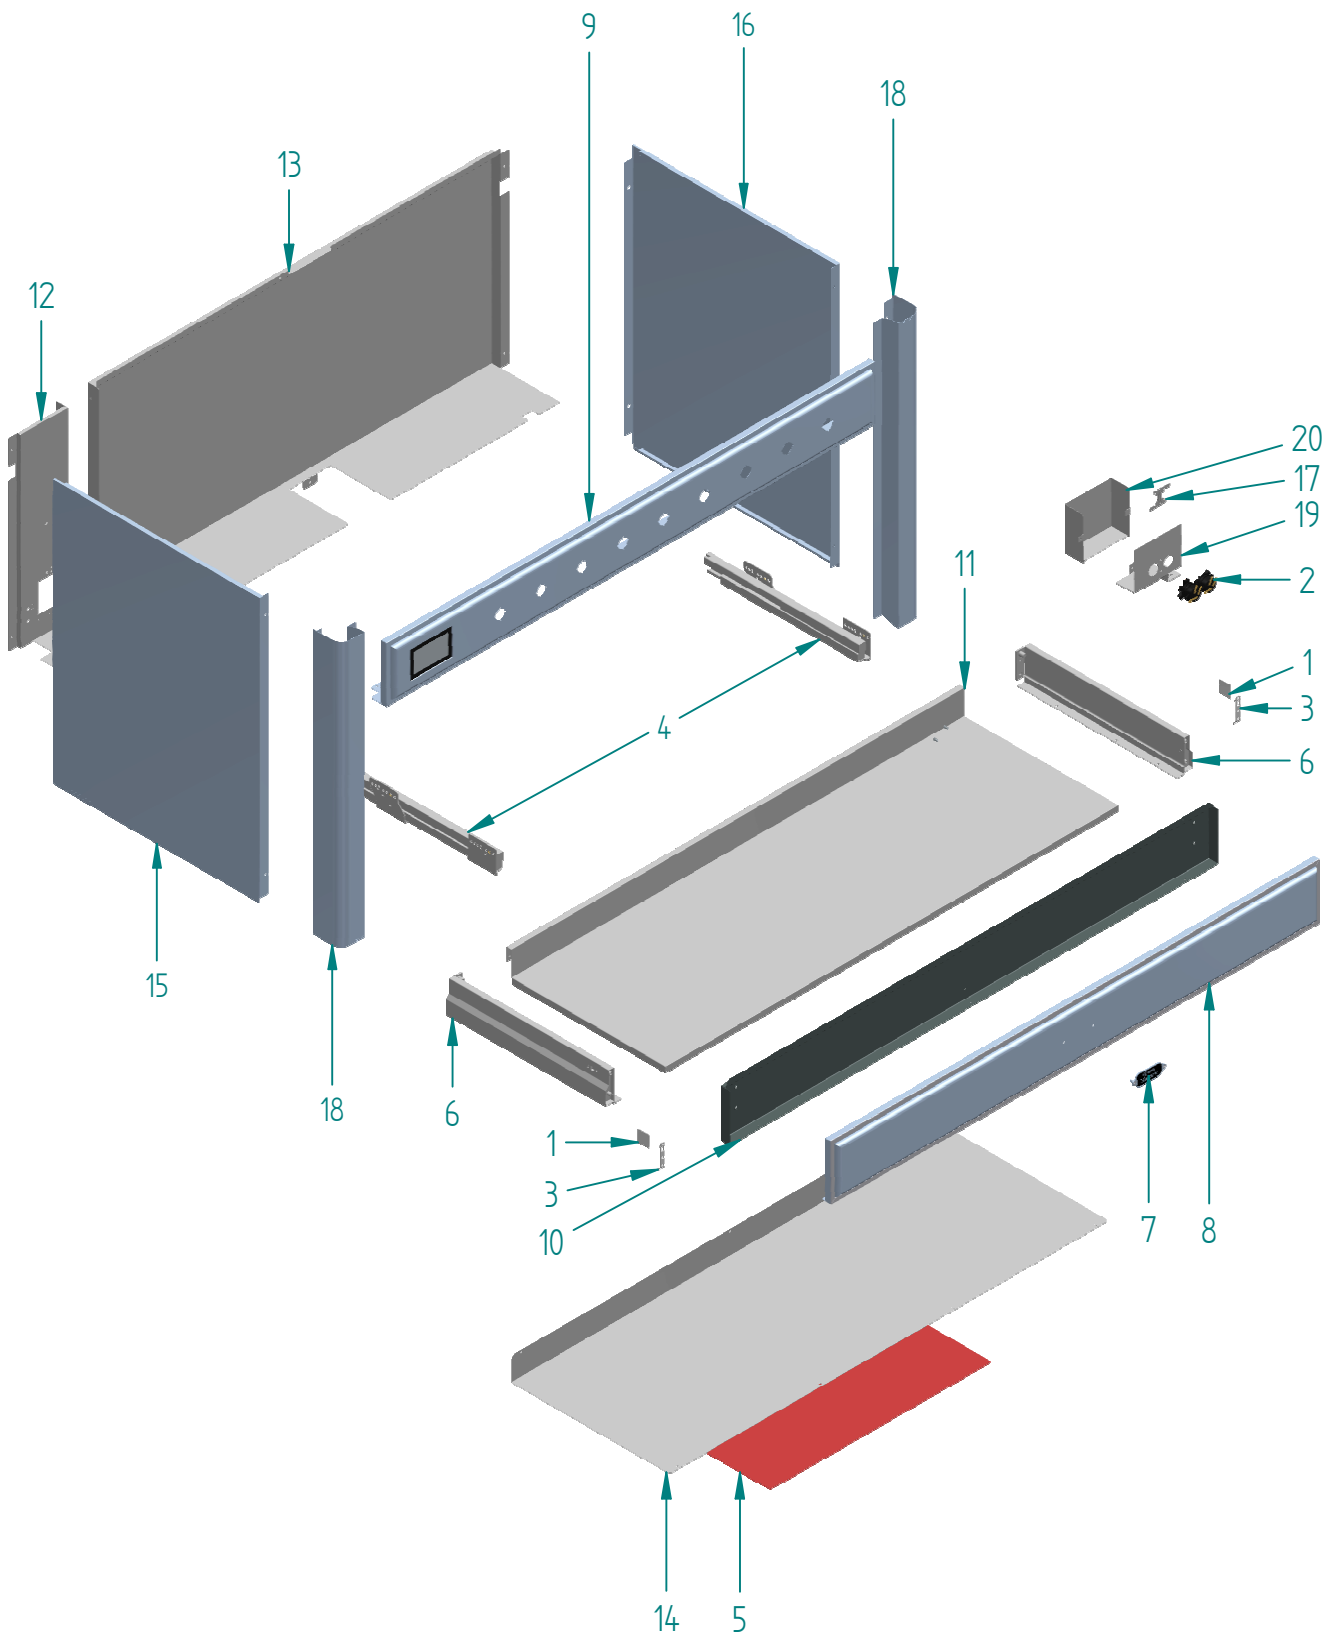

UM15FDNS3_SSC

25/06/2020

N°	Cod	Descrizione	Inglese	Qtà
1	EA1053002000000	COPRIFORO SPONDINA CLASSIC CASS CUC	HOLE COVER	2
2	EA1059001000000	CONNETTORE EL CASSETTO RISC CUC MAJ	ELECTRICAL CONNECTOR	2
3	EA2430001000000	GANCIO ARRESTO GUIDA CASS CUC	CLAMP	2
4	EA2690001000000	GUIDA CASS (COPPIA) CUC L450 40KG	DRAWER GUIDE	1
5	EA6011013000000	RESISTENZA UL CASS RISC CUC 600W	RESISTANCE 600W	1
6	EA6585001000000	SPONDA (COPPIA) CASS CUC CLASSIC	SIDE	1
7	EA6827001000008	TARG MARCHIO MAJESTIC NERO NICHEL	PLATE	1
8	EG2330017000808	FRONTALE CASSETTO+CORNICI M15 N-QN		1
9	EG9843011000808	CRUSCOT M159N-QN+VET+CORN INOX-CR	COMPL CTRL BOARD+FRAME M159N-QN	1
10	EL1055017010000	CONTROFRONTALE CASS +10mm M15 ELZN	INSIDE DRAWER FRONT	1
11	EL2305006010000	FONDO CASSETTO CUC P-M15 '15 ELZN	DRAWER BOTTOM M15	1
12	ES1068047010000	COPRISCH DX CUC MAJESTIC ELZN	BACK COVER DX MAJESTIC	1
13	ES1068058010000	COPRISCH SX CUC UM15	BACK COVER SX UM15	1
14	ES2307001010000	FONDO CASSETTO RISCALDATO M15	HEATED DRAWER BOTTOM M15	1
15	ES4044007080008	LATERALE REMOV MAJ INOX SX+10mm	SIDE PANEL SX/ST ST	1
16	ES4044008080008	LATERALE REMOV MAJ INOX DX+10mm	SIDE PANEL DX/ST ST	1
17	ES5303001010000	PIASTRINA BLOCCO CONNETTORI M09	LOCK CONNECTORS	1
18	ES5435018080008	PROFILO REMOV DX-SX M15 +10 mm INOX	PROFILE FOR M15 / ST.ST.	2
19	ES6651037010000	STAFFA SUPP CONNETTORI CASS RISC		1
20	ES6678063010000	SUPPORTO CONNETTORI CASS RISC MAJ	ELECTRICAL CONNECTOR BOX	1