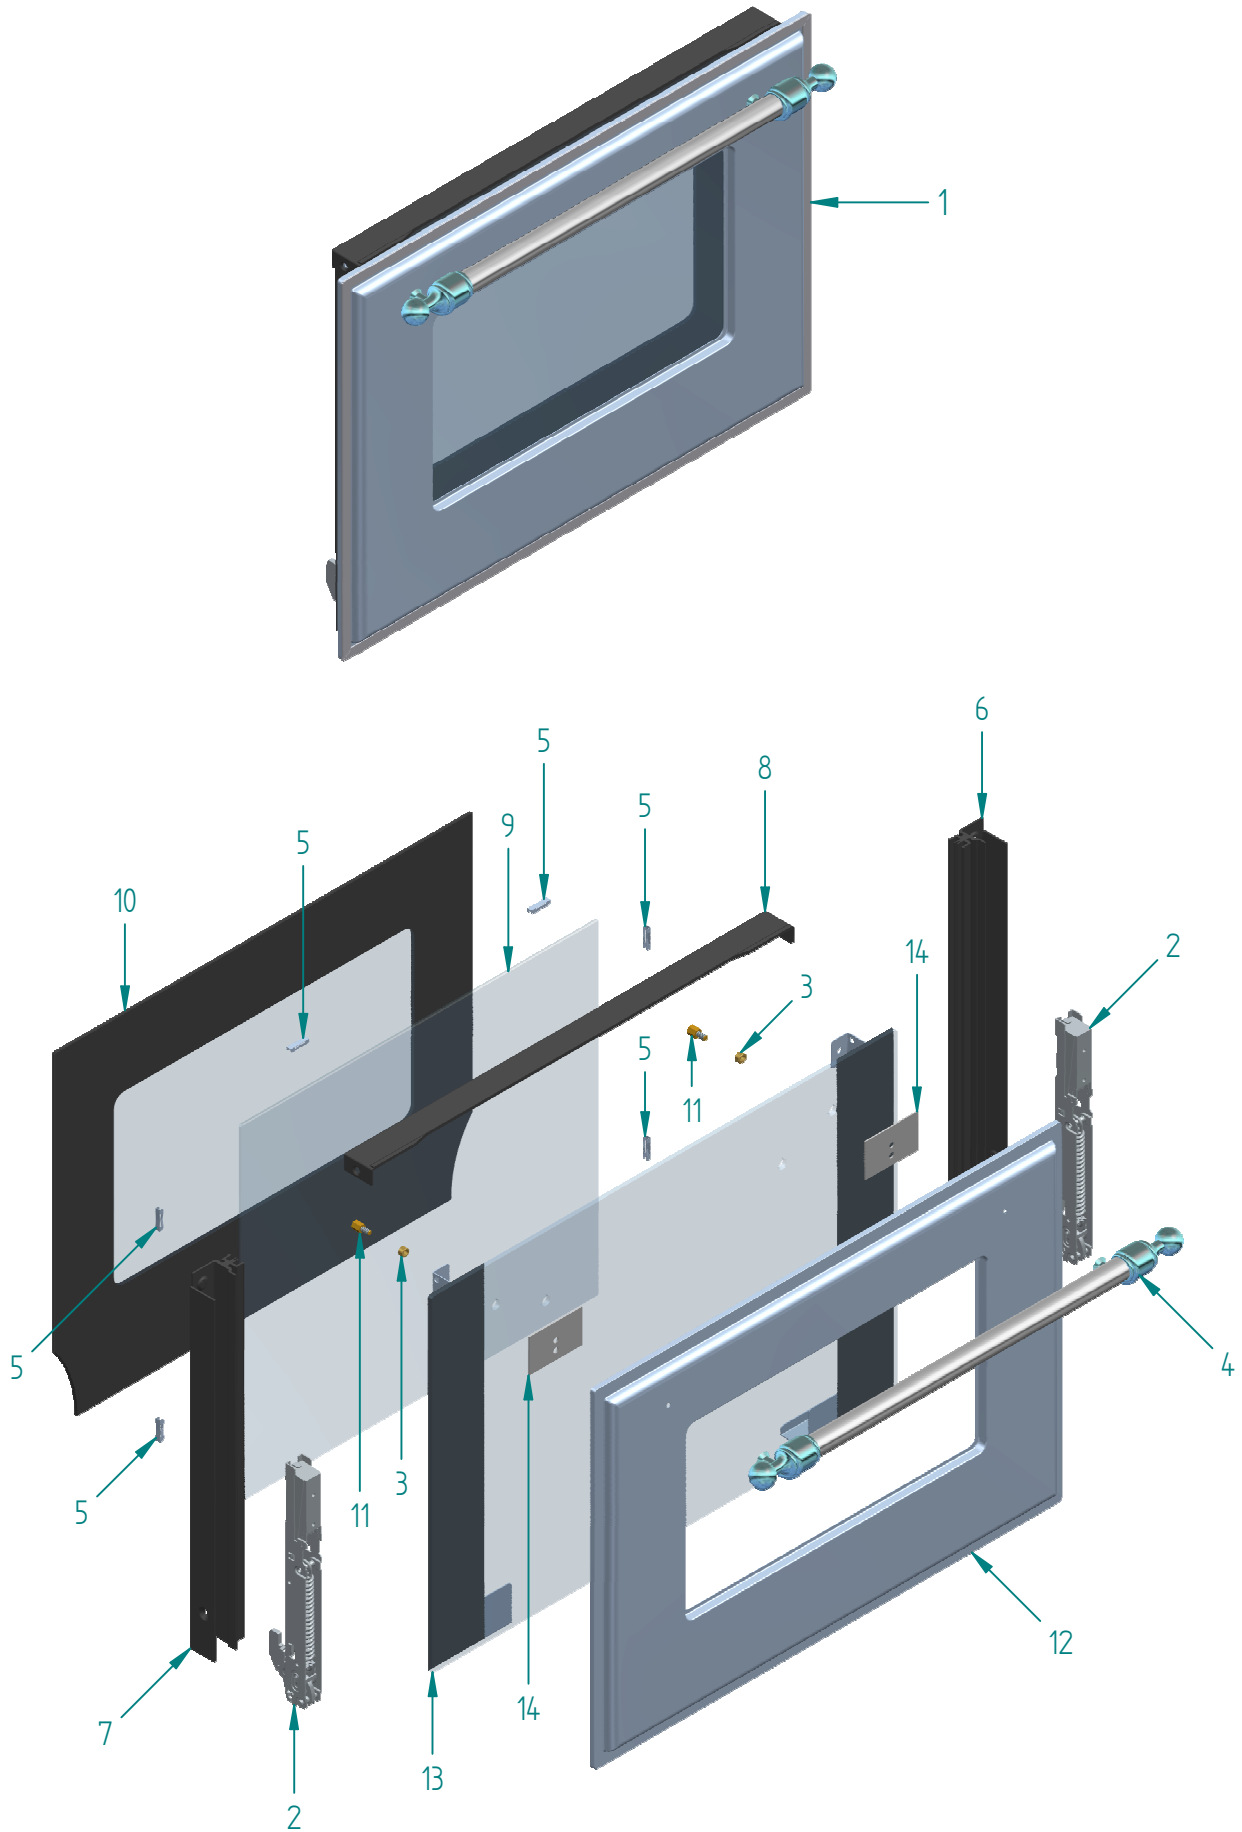

N°	Cod	Descrizione	Inglese	Qtà
1	EG9624005000808	PORTA COMPL 80 3V M09-15N INOX-CRO	TRIPLE GLASS 80 MAJ-N DOOR/ST	1
2	EA0916011000000	CERNIERA POR FO 80 '15 SOFT CLOS	80 OVEN DOOR HINGES	2
3	EA1290002000000	DISTANZIALE OT H=5,5 MANIG POR INOX	BRASS SPACER FOR HANDLE	2
4	EA4270003000008	MAN/CORRIM CROMO MAJEST D=22 I=625	MAJESTIC CHROME HANDLE D=22 I=625	1
5	EA4355001000000	MOLLA (CLIP FISSAGGIO) VETRO INTERM	SPRING	6
6	EA5890003000000	PROFILO GUIDA VET SUP 80 NERO '15	INSIDE PROFILE	1
7	EA5890004000000	PROFILO GUIDA VET DX NERO '15	INSIDE PROFILE	1
8	EA5890005000000	PROFILO GUIDA VET SX NERO '15	INSIDE PROFILE	1
9	EA7814004110000	VETRO INTERNO 80 MUFF '15	INSIDE DOOR GLASS	1
10	EA7814006110000	VETRO INTERMEDIO 80 MUFF '15	INTERMEDIATE DOOR GLASS	1
11	EA7851005000000	VITE APP VE EST MAJ M5 L19 CH8 OTT	SCREW	2
12	EG5405004000808	PORTA+CORNICI 80 M09/12/15N INOX-CR	DOOR+FRAMES 80 M09/12/15N INOX-CR	1
13	EG9860003000000	VETRO+SQ PORTA 80 M15	DOOR GLASS	1
14	ES6060001010000	RINFORZO MAN PO MAJ-FRON CASS PT100	REINFORCEMENT	2