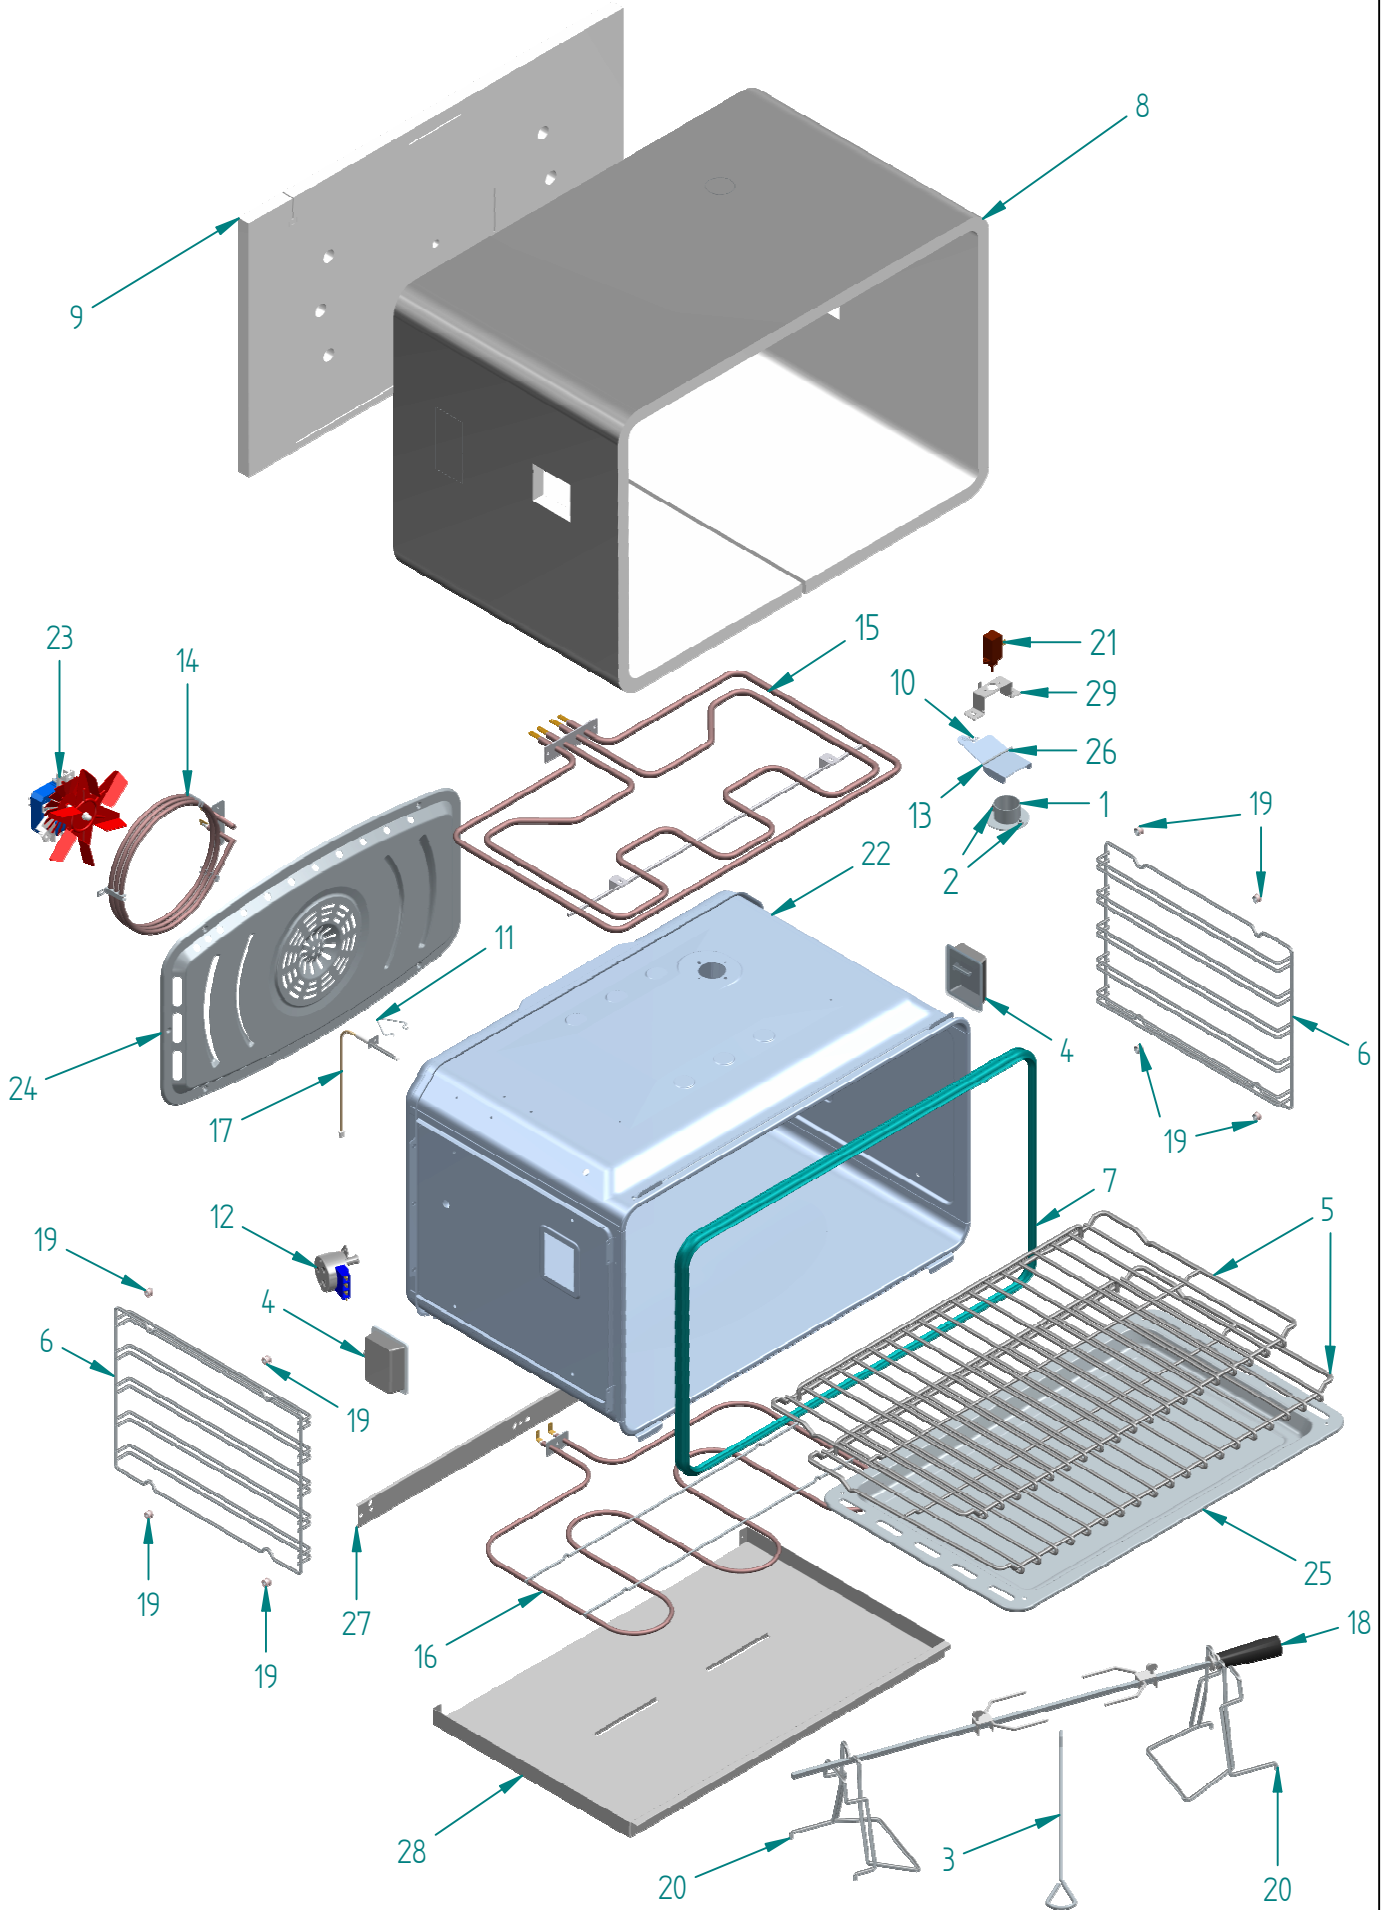

N°	Cod	Descrizione	Inglese	Qtd
1	EA0888001000000	CAMINO SCA VAP CUC/FOR '15 H=24	CHIMNEY DISCHARGE STEAM KITCHEN	1
2	EA1201007000000	DADO ES M4 DIN 980M INS/MET INOX A2	NUT	2
3	EA1935001000000	ESTRATTORE RESIST E ASTA SPIEDO	RESISTANCE EXTRACTOR AND SPARE	1
4	EA2135002000000	FARETTO AL 120V 25W MUFF '15 UL/CSA	LAMP HOLDER + LAMP	2
5	EA2631004000000	GRIGLIA FOR 80/30"RINFORZATA	OVEN GRILL 80/30"	2
6	EA2632002000000	GRIGLIA LAT MUFF '15 5 CORSIE	OVEN SIDE GRILL	2
7	EA2684004000000	GUARN MUFF '15 FORNO 80	GASKET FOR 80 OVEN	1
8	EA4030003000000	LANA DI VETRO MANTO+FONDO 80 MUF'15	FIBERGLASS MANTLE + BOTTOM 80	1
9	EA4030004000000	LANA DI VETRO SCHIENA 80 MUFF'15	FIBERGLASS OVEN BACK 80	1
10	EA4355002000000	MOLLA RICHIAMO SCARICO FUMI 645SLZV	SPRING	1
11	EA4355004000000	MOLLA FISS SONDA NTC FILO D1.2 INOX	SPRING	1
12	EA4361001000000	MOTORID GIR UL 50/60HZ L=25 STE '15	SPIT GEARED MOTOR UL	1
13	EA5265001000000	PERNO REG SCARICO VAPORI MUFF '15		1
14	EA6011003000000	RESIST 2100W 230V CIRC '15	CIRCULAR RESISTANCE W2100 V230	1
15	EA6011004000000	RESIST 3350W 230V CIE+GR 80 '15 ABB	TOP/GRILL RESISTANCE 80 W3350 V230	1
16	EA6011005000000	RESIST 1470W 240V SUOLA 80 '15	BOTTOM RESISTANCE 80 W1470 V240	1
17	EA6551005000000	SONDA PT1000 PIROLIT/PIZZA/TFT	PROBE	1
18	EA6580001000000	SPIEDO FORNO 80/30" DIAG	TRANSVERSE SPIT 80/30"	1
19	EA6678001000000	SUPPORTO GRIGLIA LAT MUFF '15	GRILL SIDE SUPPORT (OVEN)	8
20	EA6678002000000	SUPP ASTA SPIEDO MUFF '15 60/70/80	SPIT SUPPORT 90X60	2
21	EA6867001000000	TERMOATTUATORE A CERA 10.0331.07	DAMPER	1
22	EF0898001030000	CAVITA' MUFF 80 MULT '15	80 CM OVEN MUFFLE	1
23	EG4364005000000	MOTOV RADIALE COMPL UL MUFF 30" SO		1
24	EL1070001030000	COPRIVENTOLA MUFF 80 '15 GREZZA	FAN COVER 80 ENAMELLED	1
25	EL4053003030000	LECCARDA 80/90 GREZZA '15	ENAMELLED DRIPPING PAN 80/90	1
26	EP6001003080008	REGOLATORE FLUSSO SCARICO VAPOR '15		1
27	ES2195001010000	FERMARES INF MUFF 80 '15	HEAT ELEMENT STOP	1
28	ES5415006010000	PORTARES INF FO 80 ZN	RESISTANCE HOLDER	1
29	ES6678017010000	SUPPORTO ATTUATORE A CERA '15	WAX ACTUATOR SUPPORTO	1