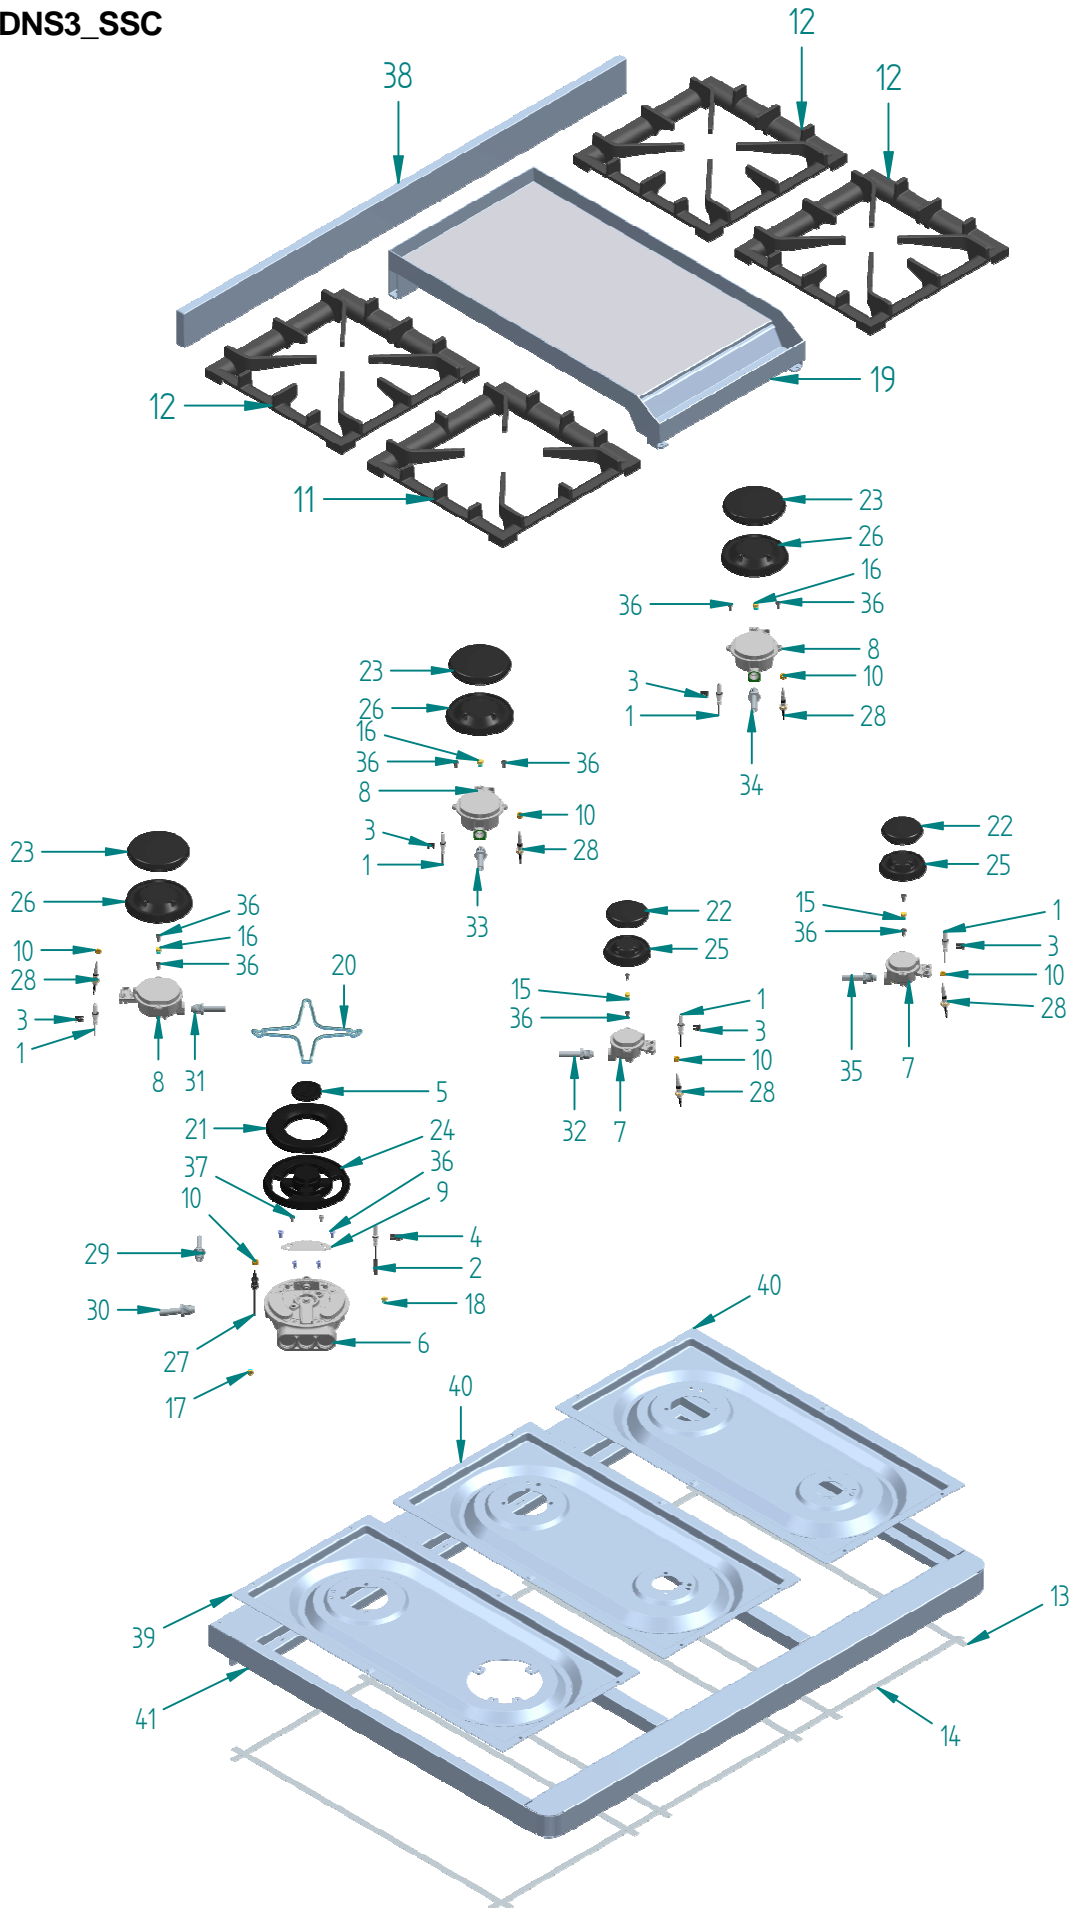

N°	Cod	Descrizione	Inglese	Qtà
1	EA0676001000000	BICONO 14MM RACCORDO PORTAGOMMA	14MM BICONO HOSE CONNECTOR	1
2	EA0755001000000	BOCCOLA PERNO MICRO LUCE FORNO '15	MICRO LIGHT OVEN PINS '15	1
3	EA0776001000000	BRIGLIA RAMPA FORNO ELZN	OVEN RAMP CLAMP	2
4	EA0877018000000	CATENARIA MICRO CUC 6F UL	WIRING	1
5	EA0895001000000	CARTONCINO IS NOMEX TRAS 6F 190X152	NOMEX INSULATING CARD IGNITION TRAN	1
6	EA1201001000000	DADO 1/2 D.14 RACCORDO PORTAGOMMA	NUT 1/2 D.14 HOSE CONNECTOR	1
7	EA1201008000000	DADO ES M1x10 TERM SIC UL RIARM MAN	NUT	1
8	EA1290003000000	DISTANZ PER PCB FORNO TC 5506AA00	SPACER	6
9	EA2683011000000	GUARNIZIONE MOTOV TANG ANTIV L=270	GASKET FOR BUILT IN HOB L=270	1
10	EA4330001000000	MICROINT LUCE FORNO+SUPP '15 3 FAST	MICRO SWITCH	1
11	EA4356002000000	MORSETTIERA 5 POLI+TERRA UL	TERMINAL BOARD FV273/6	1
12	EA4365012000000	MOTOV TANG L=180 120V CLAS H UL IMS	UL COOLING FAN L=180	1
13	EA5420001000000	PORTASONDA PROGRAMM ELETTR	PROBE HOLDER	1
14	EA5978007000000	RACCORDO TUBO FLEX 90° 3/4" UL/CSA	CONNECTOR	1
15	EA5978012000000	RACC CURVO PORTAG USA 1/2"G-1/2"NPT	HOSETAIL	1
16	EA5980015000000	RAMPA CUCINA 6 FORI M09 '15	RAMP	1
17	EA6003001000000	RELAY SICUREZZA TANG USA	RELAY	1
18	EA6011021000000	RESISTORE CERAM 50W 130R	HEATING ELEMENT	1
19	EA6125012000000	RUB ALLOG MICRO CUC VALV SR 32 JACK	VALVE + S.V.	1
20	EA6125013000000	RUB ALLOG MICRO CUC VALV R 40 JACK	VALVE + S.V.	3
21	EA6125014000000	RUB ALLOG MICRO CUC VALV DC 75 JACK	VALVE + S.V.	1
22	EA6125017000000	RUB ALLOG MICRO CUC VALV DUAL JACK	VALVE + S.V.	1
23	EA6254017000000	SCHEDE EL DISPLAY TC GRUPPO TFT	TFT SCREEN CARD	1
24	EA6254018000000	SCHEDE POTENZA MULTIFUNZIONE TFT	POWER BOARD	1
25	EA6254029000000	SCHEDE ALIM 35W DISPLAY TFT USA		1
26	EA6551002000000	SONDA CARNE PROGR ELETTR	PROBE 220/240V	1
27	EA6658001000000	STABILIZZATORE PRESSIONE CSA	PRESSURE GAS REGULATOR	1
28	EA6835002000000	TAPPO PORTASONDA	COVER	1
29	EA6871007000000	TERMOSTATO SIC FORN UL RIARMO MAN		1
30	EA7026012000000	TRASFORMATORE ACC 6F BR SAB UL	6 WAY EL. IGN. TRANSFORMER (QUICK S	1
31	EA7080006000000	TUBO FLEX PROT CAVI (3/4) UL L=120	CONDUIT	1
32	EG9491003000108	MANOPOLA MAJ GAS CUCINA NERO-CRO	GAS KNOB FOR MAJ COOKER / CHROME	5
33	EG9492003000108	MANOPOLA MAJ GAS CUC DUAL NERO-CRO	DUAL GAS KNOB FOR MAJ COOK/CHR	1
34	ES6601024010000	SQUADR FERMA R AL CRU CU M07-09-30"	GAS PIPE SUPPORT	2
35	ES6678021010000	SUPPORTO PORTASONDA 948-MAJ	PROBE HOLDER SUPPORT	1
36	ES6678028010000	SUPPORTO SCH POT CUC SU PARACALORE	POWER BOARD SUPPORT	1