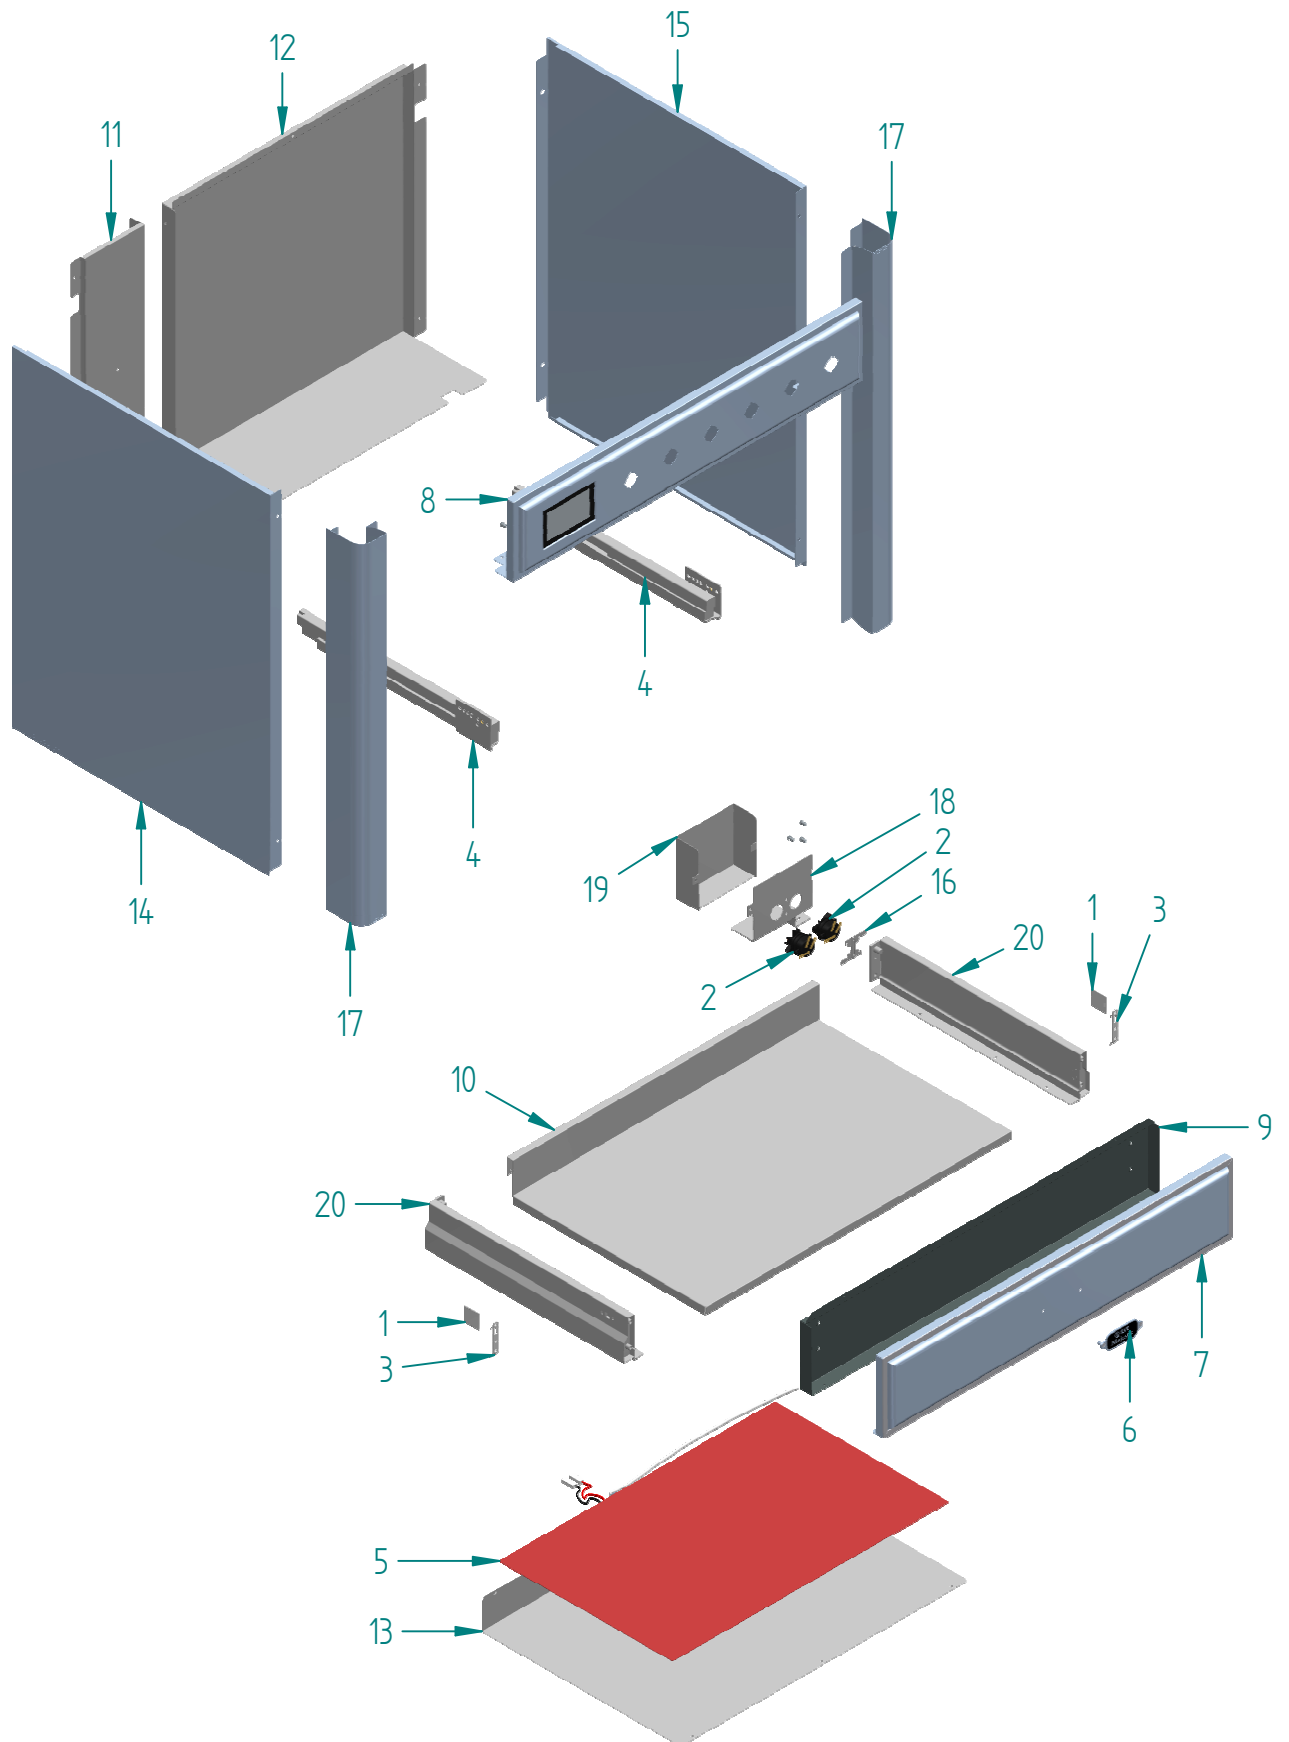

N°	Cod	Descrizione	Inglese	Qtà
1	EA1053002000000	COPRIFORO SPONDINA CLASSIC CASS CUC	HOLE COVER	2
2	EA1059001000000	CONNETTORE EL CASSETTO RISC CUC MAJ	ELECTRICAL CONNECTOR	2
3	EA2430001000000	GANCIO ARRESTO GUIDA CASS CUC	CLAMP	2
4	EA2690001000000	GUIDA CASS (COPPIA) CUC L450 40KG	DRAWER GUIDE	1
5	EA6011013000000	RESISTENZA CASSETTO RISC CUC 600W	RESISTANCE 600W	1
6	EA6827001000008	TARG MARCHIO MAJESTIC NERO NICHEL	PLATE	1
7	EG2330015000808	FRONTALE CASSETTO+CORNICI M09 N-QN		1
8	EG9843008000808	CRUSCOT M096N-QN+VET+CORN INOX-CR	COMPL CTRL BOARD+FRAME M096N-QN	1
9	EL1055015010000	CONTROFRONT CASS SCV +10mm M09 ELZN	INSIDE DRAWER FRONT	1
10	EL2305002010000	FONDO CASSETTO P08/09 MUFF '15	DRAWER BOTTOM	1
11	ES1068047010000	COPRISCH DX CUC MAJESTIC ELZN	BACK COVER DX MAJESTIC	1
12	ES1068056010000	COPRISCH SX CUC UM09	BACK COVER SX UM09	1
13	ES2307003010000	FONDO CASSETTO RISCALDATO M09	HEATED DRAWER BOTTOM M09	1
14	ES4044007080008	LATERALE REMOV MAJ INOX SX+10mm	SIDE PANEL SX/ST ST	1
15	ES4044008080008	LATERALE REMOV MAJ INOX DX+10mm	SIDE PANEL DX/ST ST	1
16	ES5303001010000	PIASTRINA BLOCCO CONNETTORI M09	LOCK CONNECTORS	1
17	ES5435015080008	PROFILO REMOV DX-SX M09+10 mm INOX	PROFILE FOR M09 / ST.ST.	2
18	ES6651037010000	STAFFA SUPP CONNETTORI CASS RISC		1
19	ES6678063010000	SUPPORTO CONNETTORI CASS RISC MAJ	ELECTRICAL CONNECTOR BOX	1
20	EA6585001000000	SPONDA (COPPIA) CASS CUC CLASSIC	SIDE	1