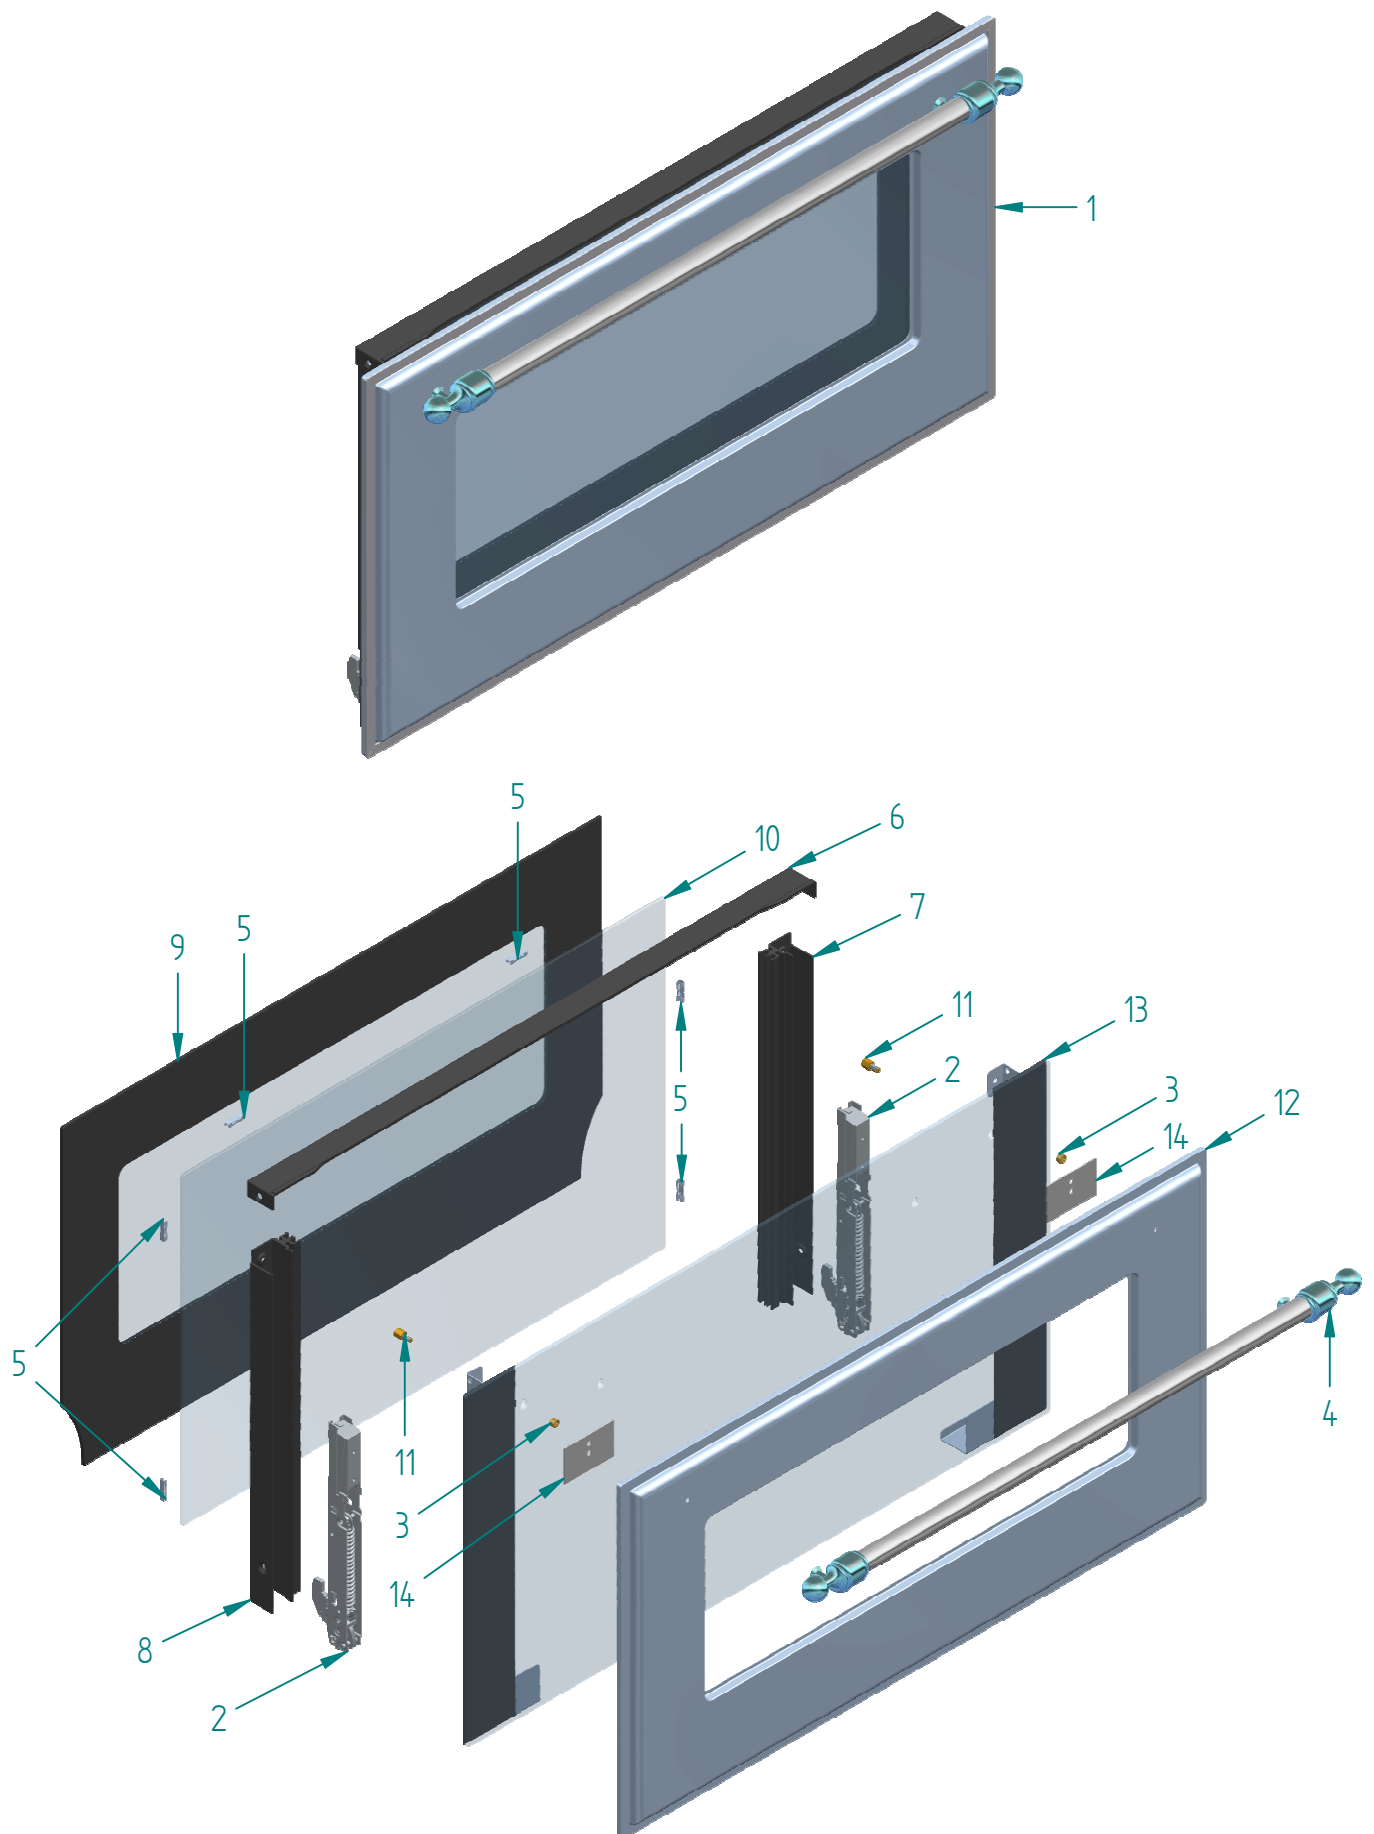

N°	Cod	Descrizione	Inglese	Qtà
1	EG9624005000808	PORTA COMPL 80 M09/15-N INOX-CROMO	TRIPLE GLASS 80 MAJ-N DOOR/ST	1
2	EA0916011000000	CERNIERA POR FO 80 '15 SOFT CLOS	80 OVEN DOOR HINGES	2
3	EA1290002000000	DISTANZIALE OT H=5,5 MANIG POR INOX	BRASS SPACER FOR HANDLE	2
4	EA4270003000008	MAN/CORRIM CROMO MAJEST D=22 I=625	MAJESTIC CHROME HANDLE D=22 I=625	1
5	EA4355001000000	MOLLA (CLIP FISSAGGIO) VETRO INTERM	SPRING	6
6	EA5890003000000	PROFILO GUIDA VET SUP 80 NERO '15	INSIDE PROFILE	1
7	EA5890004000000	PROFILO GUIDA VET DX NERO '15	INSIDE PROFILE	1
8	EA5890005000000	PROFILO GUIDA VET SX NERO '15	INSIDE PROFILE	1
9	EA7814004110000	VETRO INTERNO 80 MUFF '15	INSIDE DOOR GLASS	1
10	EA7814006110000	VETRO INTERMEDIO 80 MUFF '15	INTERMEDIATE DOOR GLASS	1
11	EA7851005000000	VITE APP VE EST MAJ M5 L19 CH8 OTT	SCREW	2
12	EG5405004000808	PORTA+CORNICI 80 M09/12/15N INOX-CR	DOOR+FRAMES 80 M09/12/15N INOX-CR	1
13	EG9860003000000	VETRO+SQ PORTA 80 M15	DOOR GLASS	1
14	ES6060001010000	RINFORZO MAN PO MAJ-FRON CASS PT100	REINFORCEMENT	2