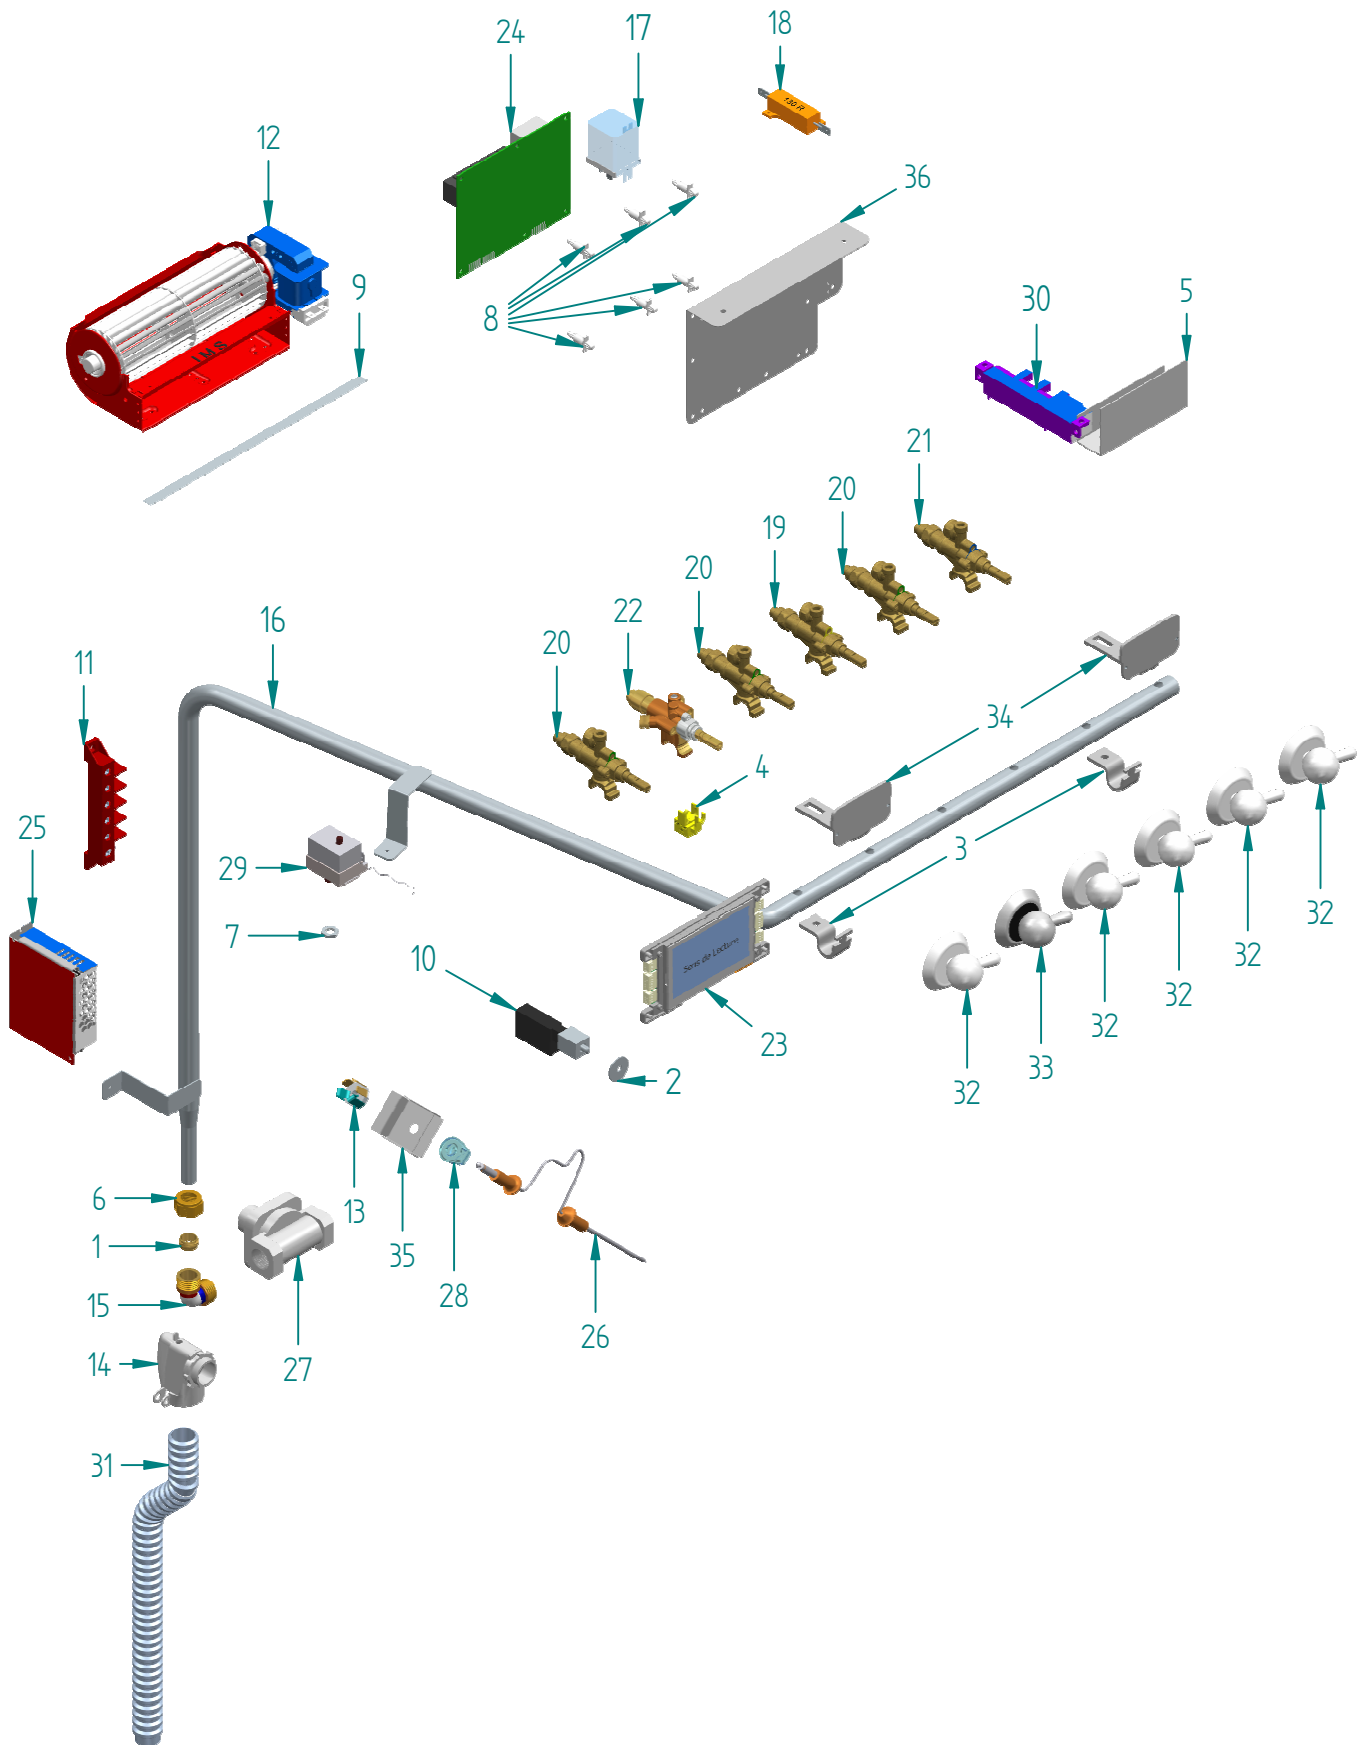

N°	Cod	Descrizione	Inglese	Qtà
1	EA0676001000000	BICONO 14MM RACCORDO PORTAGOMMA	14MM BICONO HOSE CONNECTOR	1
2	EA0755001000000	BOCCOLA PERNO MICRO LUCE FORNO '15	MICRO LIGHT OVEN PINS '15	1
3	EA0776001000000	BRIGLIA RAMPA FORNO ELZN	OVEN RAMP CLAMP	2
4	EA0877018000000	CATENARIA MICRO CUC 6F UL	WIRING	1
5	EA0895001000000	CARTONCINO IS NOMEX TRAS 6F 190X152	NOMEX INSULATING CARD IGNITION TRAN	1
6	EA1201001000000	DADO 1/2 D.14 RACCORDO PORTAGOMMA	NUT 1/2 D.14 HOSE CONNECTOR	1
7	EA1201008000000	DADO ES M1x10 TERM SIC UL RIARM MAN	NUT	1
8	EA1290003000000	DISTANZ PER PCB FORNO TC 5506AA00	SPACER	6
9	EA2683011000000	GUARNIZIONE MOTOV TANG ANTIV L=270	GASKET FOR BUILT IN HOB L=270	1
10	EA4330001000000	MICROINT LUCE FORNO+SUPP '15 3 FAST	MICRO SWITCH	1
11	EA4356002000000	MORSETTIERA 5 POLI+TERRA UL	TERMINAL BOARD FV273/6	1
12	EA4365012000000	MOTOV TANG L=180 120V CLAS H UL IMS	UL COOLING FAN L=180	1
13	EA5420001000000	PORTASONDA PROGRAMM ELETTR	PROBE HOLDER	1
14	EA5978007000000	RACCORDO TUBO FLEX 90° 3/4" UL/CSA	CONNECTOR	1
15	EA5978012000000	RACC CURVO PORTAG USA 1/2"G-1/2"NPT	HOSETAIL	1
16	EA5980015000000	RAMPA CUCINA 6 FORI M09 '15	RAMP	1
17	EA6003001000000	RELAY SICUREZZA TANG USA	RELAY	1
18	EA6011021000000	RESISTORE CERAM 50W 130R	HEATING ELEMENT	1
19	EA6125012000000	RUB ALLOG MICRO CUC VALV SR 32 JACK	VALVE + S.V.	1
20	EA6125013000000	RUB ALLOG MICRO CUC VALV R 40 JACK	VALVE + S.V.	3
21	EA6125014000000	RUB ALLOG MICRO CUC VALV DC 75 JACK	VALVE + S.V.	1
22	EA6125017000000	RUB ALLOG MICRO CUC VALV DUAL JACK	VALVE + S.V.	1
23	EA6254017000000	SCHEDE EL DISPLAY TC GRUPPO TFT	TFT SCREEN CARD	1
24	EA6254018000000	SCHEDE POTENZA MULTIFUNZIONE TFT	POWER BOARD	1
25	EA6254029000000	SCHEDE ALIM 35W DISPLAY TFT USA		1
26	EA6551002000000	SONDA CARNE PROGR ELETTR	PROBE 220/240V	1
27	EA6658001000000	STABILIZZATORE PRESSIONE CSA	PRESSURE GAS REGULATOR	1
28	EA6835002000000	TAPPO PORTASONDA	COVER	1
29	EA6871007000000	TERMOSTATO SIC FORN UL RIARMO MAN		1
30	EA7026012000000	TRASFORMATORE ACC 6F BR SAB UL	6 WAY EL. IGN. TRANSFORMER (QUICK S	1
31	EA7080006000000	TUBO FLEX PROT CAVI (3/4) UL L=120	CONDUIT	1
32	EG9491003000108	MANOPOLA MAJ GAS CUCINA NERO-CRO	GAS KNOB FOR MAJ COOKER / CHROME	5
33	EG9492003000108	MANOPOLA MAJ GAS CUC DUAL NERO-CRO	DUAL GAS KNOB FOR MAJ COOK/CHR	1
34	ES6601024010000	SQUADR FERMA R AL CRU CU M07-09-30"	GAS PIPE SUPPORT	2
35	ES6678021010000	SUPPORTO PORTASONDA 948-MAJ	PROBE HOLDER SUPPORT	1
36	ES6678028010000	SUPPORTO SCH POT CUC SU PARACALORE	POWER BOARD SUPPORT	1