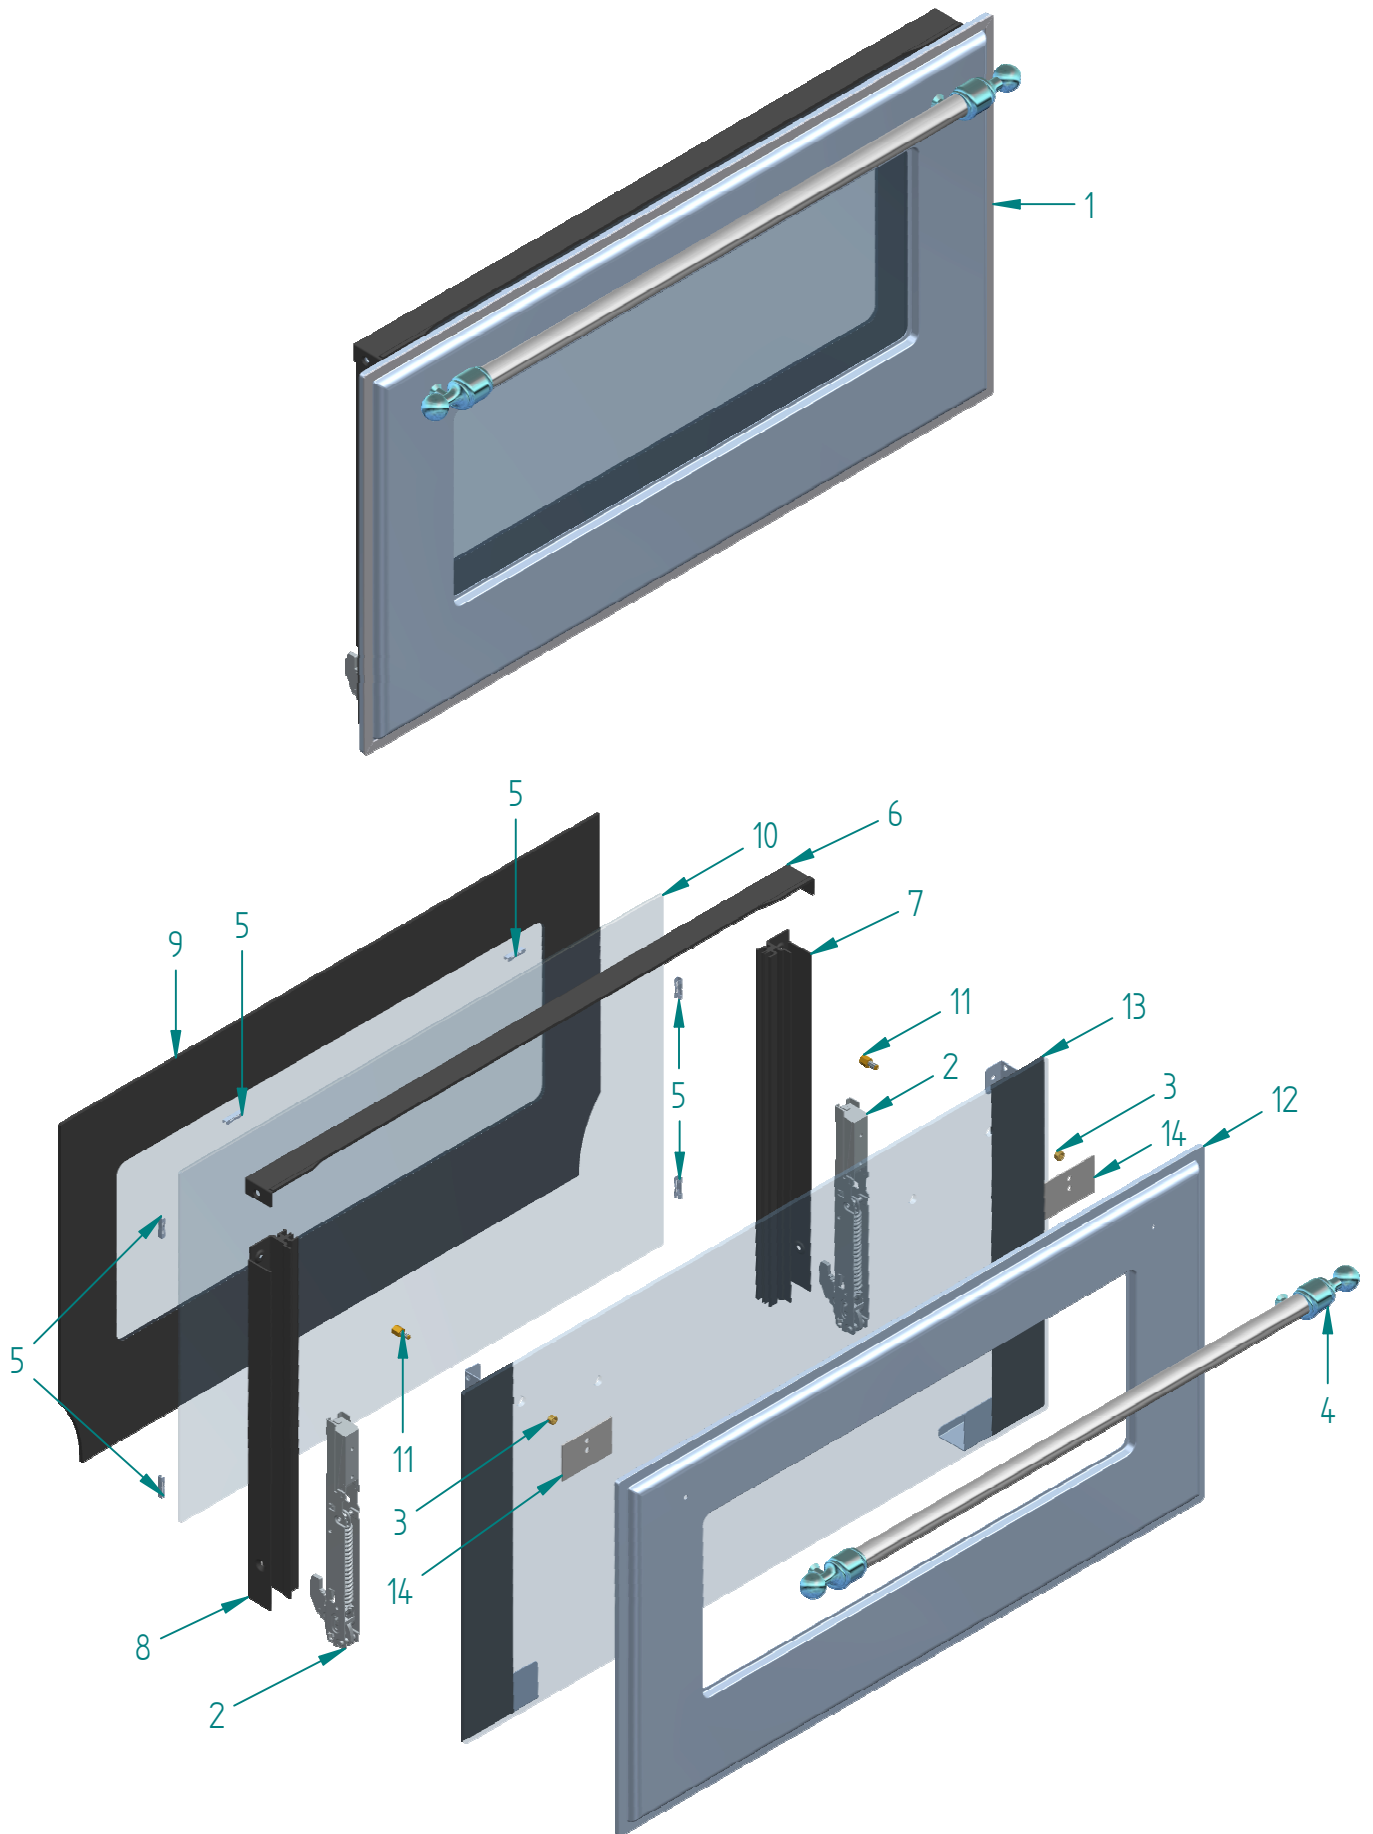

N°	Cod	Descrizione	Inglese	Qtà
1	EG9624005000808	PORTA COMPL 80 M09/15-N INOX-CROMO	TRIPLE GLASS 80 MAJ-N DOOR/ST	1
2	EA0916011000000	CERNIERA POR FO 80 '15 SOFT CLOS	80 OVEN DOOR HINGES	2
3	EA1290002000000	DISTANZIALE OT H=5,5 MANIG POR INOX	BRASS SPACER FOR HANDLE	2
4	EA4270003000008	MAN/CORRIM CROMO MAJEST D=22 I=625	MAJESTIC CHROME HANDLE D=22 I=625	1
5	EA4355001000000	MOLLA (CLIP FISSAGGIO) VETRO INTERM	SPRING	6
6	EA5890003000000	PROFILO GUIDA VET SUP 80 NERO '15	INSIDE PROFILE	1
7	EA5890004000000	PROFILO GUIDA VET DX NERO '15	INSIDE PROFILE	1
8	EA5890005000000	PROFILO GUIDA VET SX NERO '15	INSIDE PROFILE	1
9	EA7814004110000	VETRO INTERNO 80 MUFF '15	INSIDE DOOR GLASS	1
10	EA7814006110000	VETRO INTERMEDIO 80 MUFF '15	INTERMEDIATE DOOR GLASS	1
11	EA7851005000000	VITE APP VE EST MAJ M5 L19 CH8 OTT	SCREW	2
12	EG5405004000808	PORTA+CORNICI 80 M09/12/15N INOX-CR	DOOR+FRAMES 80 M09/12/15N INOX-CR	1
13	EG9860003000000	VETRO+SQ PORTA 80 M15	DOOR GLASS	1
14	ES6060001010000	RINFORZO MAN PO MAJ-FRON CASS PT100	REINFORCEMENT	2