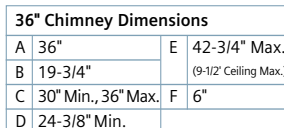

36" MultiMedia Dimensions			
A	36"	E	43-3/4" Max. (9-1/2' Ceiling Max.)
B	19-3/4"	F	6"
C	30" Min., 36" Max.		
D	34-1/2" Min.		

30" Under Cabinet Dimensions			
A	30"	D	4-3/4" Min.
B	20"	E	6"
C	30" Min., 36" Max.		

30" Chimney Dimensions			
A	30"	E	42-3/4" Max. (9-1/2' Ceiling Max.)
B	19-3/4"	F	6"
C	30" Min., 36" Max.		
D	24-3/8" Min.		

36" Under Cabinet Dimensions			
A	36"	D	4-3/4" Min.
B	19-3/4"	E	6"
C	30" Min., 36" Max.		