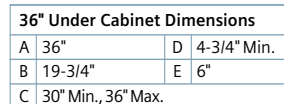

36" Under Cabinet Dimensions			
A	36"	D	4-3/4" Min.
B	19-3/4"	E	6"
C	30" Min., 36" Max.