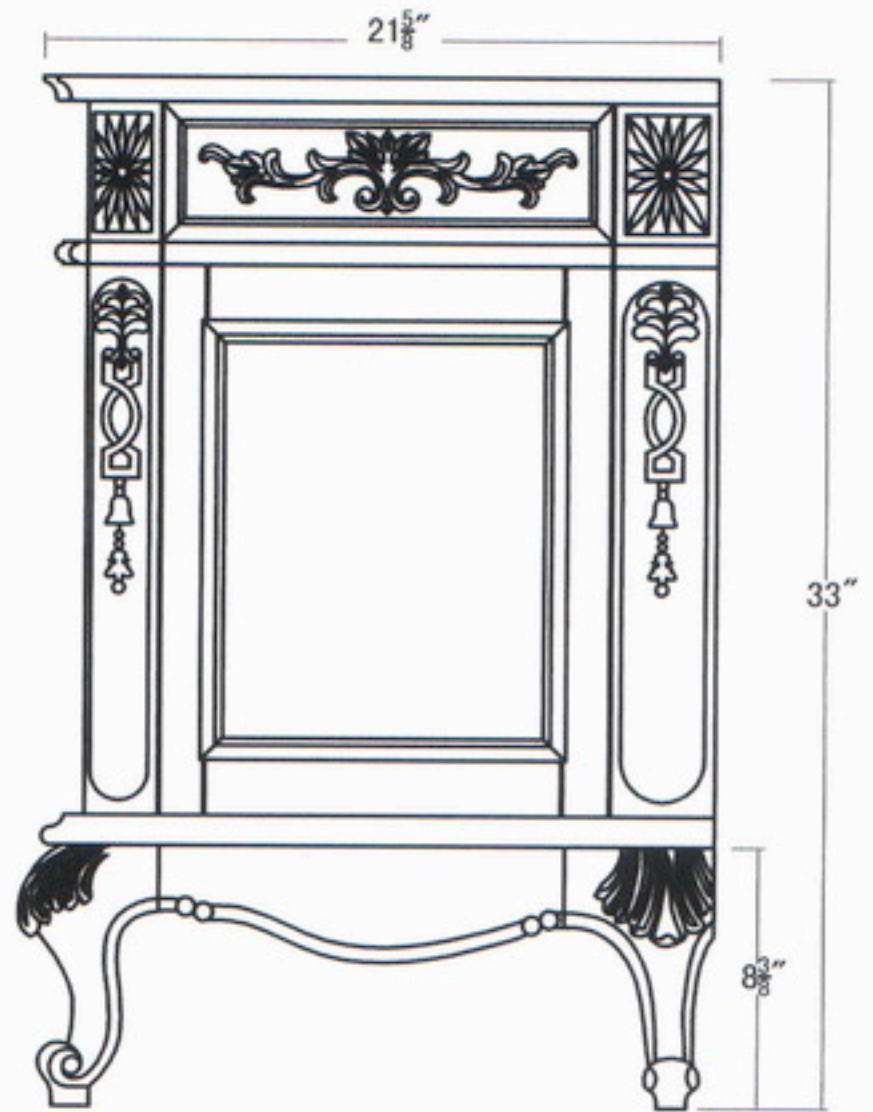

TOP VIEW

L36

Top Drawer :

$6\frac{1}{8}''$ W x $18\frac{1}{2}''$ D x $4\frac{3}{8}''$ H / 2 pcs

FRONT VIEW

SIDE VIEW