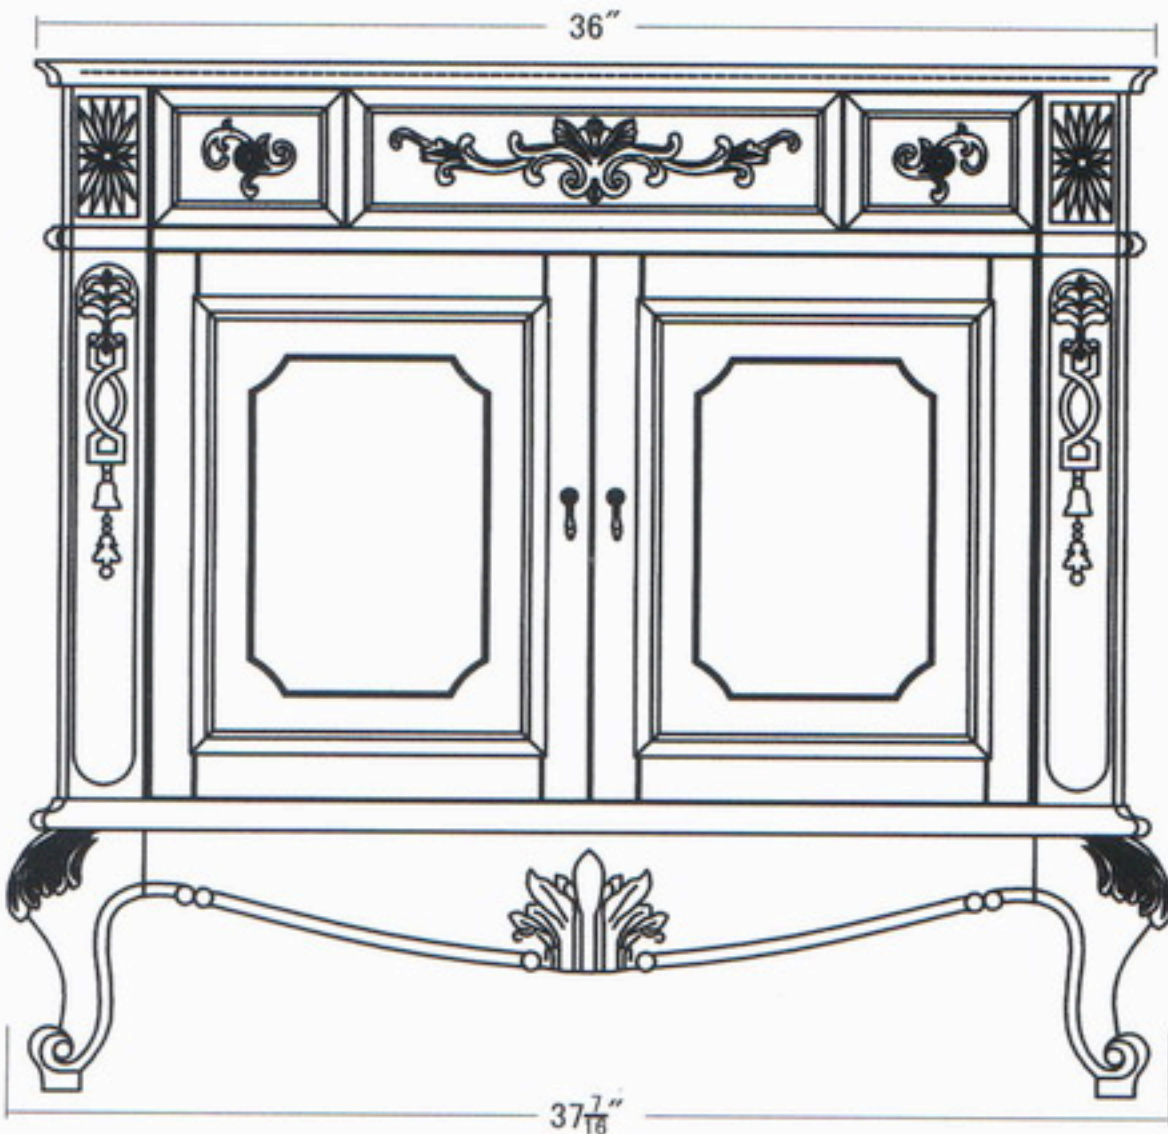

TOP VIEW

L36

Top Drawer :

$6\frac{1}{8}''$ W x $18\frac{1}{2}''$ D x $4\frac{3}{8}''$ H / 2 pcs

FRONT VIEW

SIDE VIEW