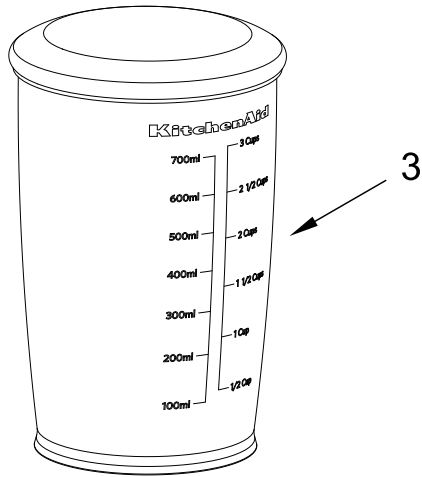

Literature Parts