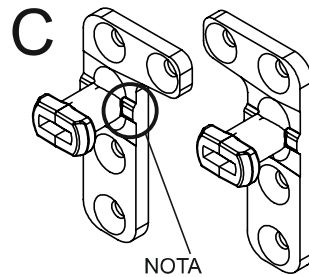

A
GRIGIO CHIARO
LIGHT GREY
GRIS CLAIR
HELLGRAU
LISEGRÅ
JASNO SZARY
СВЕТЛО-СЕРЫЙ

C
GRIGIO SCURO
DARK GREY
GRIS FONCÉ
DUNKELGRAU
MØRKEGRÅ
CIEMNY SZARY
ТЕМНО-СЕРЫЙ

NOTA
OBSERVE
OBSERVER-OBSERVAR
BEOBACHTEN-OBSERVERE
PRZESTRZEGAĆ-TARKKAILLA
НАБЛЮДАТЬ