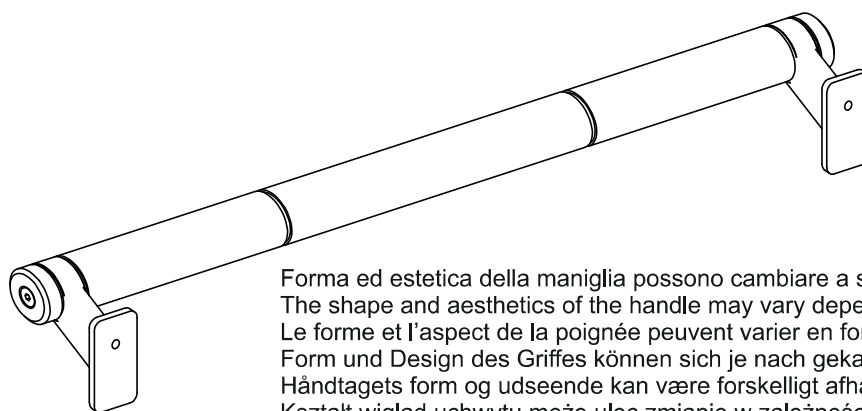

# KIT COMPOSITION

x 1

x 1

Forma ed estetica della maniglia possono cambiare a seconda del kit acquistato.  
The shape and aesthetics of the handle may vary depending on the kit purchased.  
Le forme et l'aspect de la poignée peuvent varier en fonction du kit acheté.  
Form und Design des Griffes können sich je nach gekauftem Bausatz ändern.  
Håndtagets form og udseende kan være forskelligt afhængigt af det købte sæt.  
Kształt i wygląd uchwytu może ulec zmianie w zależności od zakupionego zestawu.  
Форма и внешний вид ручки могут меняться в зависимости от приобретенного комплекта.