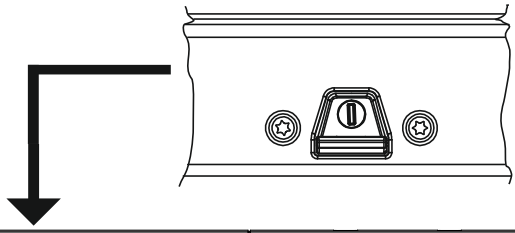

Non utilizzato per questo tipo di installazione.
Not used for this type of installation.
Non utilisé pour ce type d'installation.
Nicht für diese Art von Installation verwendet.
Bruges ikke til denne type installation.
Nie używany do tego typu instalacji.
Не используется для данного типа установки.