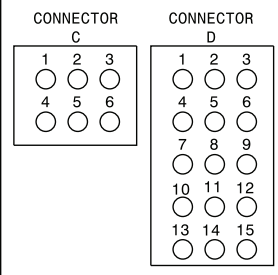

COOKTOP CIRCUIT

LEGEND
 C.R. - CENTER REAR
 R.F. - RIGHT FRONT
 R.R. - RIGHT REAR
 L.F. - LEFT FRONT
 L.R. - LEFT REAR
 LIM. - LIMITER
 H.S. - HOT SURFACE
 THM. - THERMOSTAT

CAUTION:
 DISCONNECT POWER BEFORE SERVICING UNIT.
 LABEL ALL WIRES PRIOR TO DISCONNECTION WHEN SERVICING CONTROLS.
 WIRINGS ERRORS CAN CAUSE IMPROPER AND DANGEROUS OPERATION.
 VERIFY PROPER OPERATION AFTER SERVICING.

COOKTOP CIRCUIT

LEGEND
 C.R. - CENTER REAR
 R.F. - RIGHT FRONT
 R.R. - RIGHT REAR
 L.F. - LEFT FRONT
 L.R. - LEFT REAR
 LIM. - LIMITER
 H.S. - HOT SURFACE
 THM. - THERMOSTAT

CODE	GAUGE	TEMP. °C	CSA	UL
1	18	125	CL1251	3173
2	16	125	CL1251	3173
3	14	125	CL1251	3173
4	12	125	CL1251	3173
5	18	150	EXL-150	3321
6	16	150	EXL-150	3321
7	14	150	EXL-150	3321
8	12	150	EXL-150	3321
9	10	150	EXL-150	3321
10	18	200	SEW-1	3122
11	16	200	SEW-1	3122
12	12	250		3252
13	16	250		3252
14	20	150	EXL-150	3321
15	8	150	EXL-150	3321
16	8	60		
17	10	60		
18	10	200	SEW-1	3122
19	20	125	CL1251	3173
20	20	200	SEW-1	3122
21	22	125		3266
22	22	150		10109
23	18	200		3573
34	16	200		3512
35	18	200		3512
37	14	200		3512
41	20	200		3512

OVEN CIRCUIT

COLORS
 BK. - BLACK
 G. - GREEN
 W. - WHITE
 R. - RED
 O. - ORANGE
 Y. - YELLOW
 BR. - BROWN
 BL. - BLUE
 GY. - GRAY
 T. - TAN
 P. - PINK
 V. - VIOLET
 PR. - PURPLE

CODE	GAUGE	TEMP. °C	CSA	UL
1	18	125	CL1251	3173
2	16	125	CL1251	3173
3	14	125	CL1251	3173
4	12	125	CL1251	3173
5	18	150	EXL-150	3321
6	16	150	EXL-150	3321
7	14	150	EXL-150	3321
8	12	150	EXL-150	3321
9	10	150	EXL-150	3321
10	18	200	SEW-1	3122
11	16	200	SEW-1	3122
12	12	250		3252
13	16	250		3252
14	20	150	EXL-150	3321
15	8	150	EXL-150	3321
16	8	60		
17	10	60		
18	10	200	SEW-1	3122
19	20	125	CL1251	3173
20	20	200	SEW-1	3122
21	22	125		3266
22	22	150		10109
23	18	200		3573
34	16	200		3512
35	18	200		3512
37	14	200		3512
41	20	200		3512