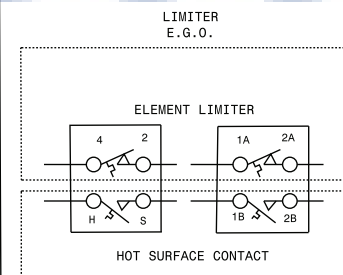

COOKTOP CIRCUIT

LEGEND
 C.R. - CENTER REAR
 R.F. - RIGHT FRONT
 R.R. - RIGHT REAR
 L.F. - LEFT FRONT
 L.R. - LEFT REAR
 LIM. - LIMITER
 H.S. - HOT SURFACE
 THM. - THERMOSTAT

CAUTION:
 DISCONNECT POWER BEFORE SERVICING UNIT.
 LABEL ALL WIRES PRIOR TO DISCONNECTION WHEN SERVICING CONTROLS.
 WIRINGS ERRORS CAN CAUSE IMPROPER AND DANGEROUS OPERATION.
 VERIFY PROPER OPERATION AFTER SERVICING.

COOKTOP CIRCUIT

LEGEND
 C.R. - CENTER REAR
 R.F. - RIGHT FRONT
 R.R. - RIGHT REAR
 L.F. - LEFT FRONT
 L.R. - LEFT REAR
 LIM. - LIMITER
 H.S. - HOT SURFACE
 THM. - THERMOSTAT

CODE	GAUGE	TEMP. °C	CSA	UL
1	18	125	CL1251	3173
2	16	125	CL1251	3173
3	14	125	CL1251	3173
4	12	125	CL1251	3173
5	18	150	EXL-150	3321
6	16	150	EXL-150	3321
7	14	150	EXL-150	3321
8	12	150	EXL-150	3321
9	10	150	EXL-150	3321
10	18	200	SEW-1	3122
11	16	200	SEW-1	3122
12	12	250		3252
13	16	250		3252
14	20	150	EXL-150	3321
15	8	150	EXL-150	3321
16	8	60		
17	10	60		
18	10	200	SEW-1	3122
19	20	125	CL1251	3173
20	20	200	SEW-1	3122
21	22	125		3266
22	22	150		10109
23	18	200		3573
34	16	200		3512
35	18	200		3512
37	14	200		3512
41	20	200		3512