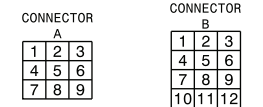

OVEN CIRCUIT

COLORS
BK. - BLACK
G. - GREEN
W. - WHITE
R. - RED
O. - ORANGE
Y. - YELLOW
BR. - BROWN
BL. - BLUE
GY. - GRAY
T. - TAN
P. - PINK
V. - VIOLET
PR. - PURPLE

CODE	GAUGE	TEMP. °C	CSA	UL
1	18	125	CL1251	3173
2	16	125	CL1251	3173
3	14	125	CL1251	3173
4	12	125	CL1251	3173
5	18	150	EXL-150	3321
6	16	150	EXL-150	3321
7	14	150	EXL-150	3321
8	12	150	EXL-150	3321
9	10	150	EXL-150	3321
10	18	200	SEW-1	3122
11	16	200	SEW-1	3122
12	12	250		3252
13	16	250		3252
14	20	150	EXL-150	3321
15	8	150	EXL-150	3321
16	8	60		
17	10	60		
18	10	200	SEW-1	3122
19	20	125	CL1251	3173
20	20	200	SEW-1	3122
21	22	125		3266
22	22	150		10109
23	18	200		3573
34	16	200		3512
35	18	200		3512
37	14	200		3512
41	20	200		3512

CAUTION: DISCONNECT POWER BEFORE SERVICING UNIT. LABEL ALL WIRES PRIOR TO DISCONNECTION WHEN SERVICING CONTROLS. WIRINGS ERRORS CAN CAUSE IMPROPER AND DANGEROUS OPERATION. VERIFY PROPER OPERATION AFTER SERVICING.