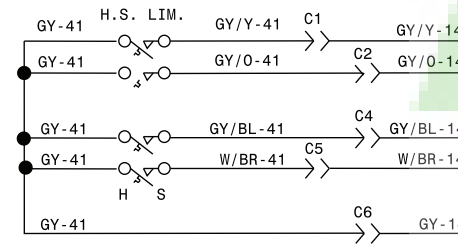

COOKTOP CIRCUIT

LEGEND
 C.R. - CENTER REAR
 R.F. - RIGHT FRONT
 R.R. - RIGHT REAR
 L.F. - LEFT FRONT
 L.R. - LEFT REAR
 LIM. - LIMITER
 H.S. - HOT SURFACE
 THM. - THERMOSTAT

CAUTION:
 DISCONNECT POWER BEFORE SERVICING UNIT.
 LABEL ALL WIRES PRIOR TO DISCONNECTION WHEN SERVICING CONTROLS.
 WIRINGS ERRORS CAN CAUSE IMPROPER AND DANGEROUS OPERATION.
 VERIFY PROPER OPERATION AFTER SERVICING.

COOKTOP CIRCUIT

LEGEND
 C.R. - CENTER REAR
 R.F. - RIGHT FRONT
 R.R. - RIGHT REAR
 L.F. - LEFT FRONT
 L.R. - LEFT REAR
 LIM. - LIMITER
 H.S. - HOT SURFACE
 THM. - THERMOSTAT

CODE	GAUGE	TEMP. °C	CSA	UL
1	18	125	CL1251	3173
2	16	125	CL1251	3173
3	14	125	CL1251	3173
4	12	125	CL1251	3173
5	18	150	EXL-150	3321
6	16	150	EXL-150	3321
7	14	150	EXL-150	3321
8	12	150	EXL-150	3321
9	10	150	EXL-150	3321
10	18	200	SEW-1	3122
11	16	200	SEW-1	3122
12	12	250		3252
13	16	250		3252
14	20	150	EXL-150	3321
15	8	150	EXL-150	3321
16	8	60		
17	10	60		
18	10	200	SEW-1	3122
19	20	125	CL1251	3173
20	20	200	SEW-1	3122
21	22	125		3266
22	22	150		10109
23	18	200		3573
34	16	200		3512
35	18	200		3512
37	14	200		3512
41	20	200		3512

OVEN CIRCUIT

COLORS
 BK. - BLACK
 G. - GREEN
 W. - WHITE
 R. - RED
 O. - ORANGE
 Y. - YELLOW
 BR. - BROWN
 BL. - BLUE
 GY. - GRAY
 T. - TAN
 P. - PINK
 V. - VIOLET
 PR. - PURPLE

CODE	GAUGE	TEMP. °C	CSA	UL
1	18	125	CL1251	3173
2	16	125	CL1251	3173
3	14	125	CL1251	3173
4	12	125	CL1251	3173
5	18	150	EXL-150	3321
6	16	150	EXL-150	3321
7	14	150	EXL-150	3321
8	12	150	EXL-150	3321
9	10	150	EXL-150	3321
10	18	200	SEW-1	3122
11	16	200	SEW-1	3122
12	12	250		3252
13	16	250		3252
14	20	150	EXL-150	3321
15	8	150	EXL-150	3321
16	8	60		
17	10	60		
18	10	200	SEW-1	3122
19	20	125	CL1251	3173
20	20	200	SEW-1	3122
21	22	125		3266
22	22	150		10109
23	18	200		3573
34	16	200		3512
35	18	200		3512
37	14	200		3512
41	20	200		3512