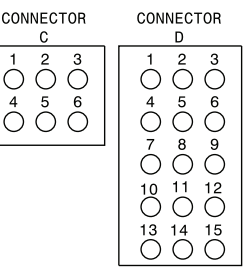

COOKTOP CIRCUIT

LEGEND
 C.R. - CENTER REAR
 R.F. - RIGHT FRONT
 R.R. - RIGHT REAR
 L.F. - LEFT FRONT
 L.R. - LEFT REAR
 LIM. - LIMITER
 H.S. - HOT SURFACE
 THM. - THERMOSTAT

CAUTION:
 DISCONNECT POWER BEFORE SERVICING UNIT.
 LABEL ALL WIRES PRIOR TO DISCONNECTION WHEN SERVICING CONTROLS.
 WIRINGS ERRORS CAN CAUSE IMPROPER AND DANGEROUS OPERATION.
 VERIFY PROPER OPERATION AFTER SERVICING.

COOKTOP CIRCUIT

LEGEND
 C.R. - CENTER REAR
 R.F. - RIGHT FRONT
 R.R. - RIGHT REAR
 L.F. - LEFT FRONT
 L.R. - LEFT REAR
 LIM. - LIMITER
 H.S. - HOT SURFACE
 THM. - THERMOSTAT

CODE	GAUGE	TEMP. °C	CSA	UL
1	18	125	CL1251	3173
2	16	125	CL1251	3173
3	14	125	CL1251	3173
4	12	125	CL1251	3173
5	18	150	EXL-150	3321
6	16	150	EXL-150	3321
7	14	150	EXL-150	3321
8	12	150	EXL-150	3321
9	10	150	EXL-150	3321
10	18	200	SEW-1	3122
11	16	200	SEW-1	3122
12	12	250		3252
13	16	250		3252
14	20	150	EXL-150	3321
15	8	150	EXL-150	3321
16	8	60		
17	10	60		
18	10	200	SEW-1	3122
19	20	125	CL1251	3173
20	20	200	SEW-1	3122
21	22	125		3266
22	22	150		10109
23	18	200		3573
34	16	200		3512
35	18	200		3512
37	14	200		3512
41	20	200		3512

OVEN CIRCUIT

COLORS
 BK. - BLACK
 G. - GREEN
 W. - WHITE
 R. - RED
 O. - ORANGE
 Y. - YELLOW
 BR. - BROWN
 BL. - BLUE
 GY. - GRAY
 T. - TAN
 P. - PINK
 V. - VIOLET
 PR. - PURPLE

CODE	GAUGE	TEMP. °C	CSA	UL
1	18	125	CL1251	3173
2	16	125	CL1251	3173
3	14	125	CL1251	3173
4	12	125	CL1251	3173
5	18	150	EXL-150	3321
6	16	150	EXL-150	3321
7	14	150	EXL-150	3321
8	12	150	EXL-150	3321
9	10	150	EXL-150	3321
10	18	200	SEW-1	3122
11	16	200	SEW-1	3122
12	12	250		3252
13	16	250		3252
14	20	150	EXL-150	3321
15	8	150	EXL-150	3321
16	8	60		
17	10	60		
18	10	200	SEW-1	3122
19	20	125	CL1251	3173
20	20	200	SEW-1	3122
21	22	125		3266
22	22	150		10109
23	18	200		3573
34	16	200		3512
35	18	200		3512
37	14	200		3512
41	20	200		3512