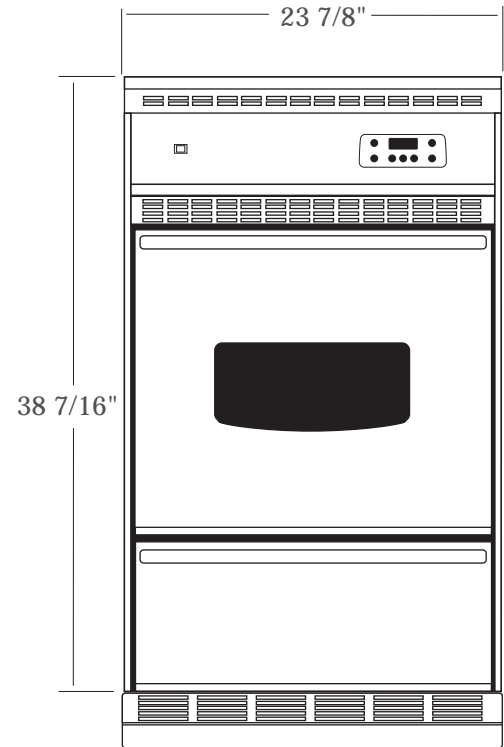

Control Features

Caractéristiques de commande

Panel / Panneau:

Aluminum, White, Black / Aluminium, Blanc, Noir

Graphics / Graphisme: Frigidaire 2001

NCS 7502-B & MET 151 or / ou NCS 3502-B & MET 151

Top Trim / Moulure du Dessus:

Aluminum, Satin, Black /

Aluminium, Satin, Noir

Oven Light Switch / Interrupteur Lumière Four:

1 - Rocker, White, Black / Bascule, Blanc, Noir.

Timer / Minuterie: ES100

Electronic / Electronique

Overlay / Membrane :

White, Black / Blanc, Noir

Center Trim / Moulure Centrale

Aluminum, Satin, Black /

Aluminium, Satin, Noir.

Ignition System / Système D'Alumage:

Electric Ignition System for Oven / Broiler Burner with Ceramic Igniter /

Système D'Alumage Électrique Pour le Four / Grilleur avec Allumeur de Ceramique

Ventilation in Center / Ventilation au Milieu

Door Features

Caractéristiques de la Porte

Ext. Door Finish / Finition Ext. de la Porte:

Glass, White, Black / Verre, Blanc, Noir

Door Frame / Cadre de Porte:

Steel, Black / Acier, Noir

Window Size / Grandeur de la Fenêtre: Frigidaire 2001

Regular / Reguliere

Handle (1 Piece) / Poignée (1 Piece): Frigidaire

Steel, White, Black / Acier, Blanc, Noir

Inner Door / Contre-Porte:

Steel, Marlin Blue Porcelain / Acier, Porcelaine Bleu

Door Seal / Scellant pour Porte:

Silicone

Colors

Couleurs

White on White / Blanc sur Blanc

Black on Black / Noir Sur Noir

Literature

Littérature

English / Spanish (Available Under Request)

Anglais / Espagnol (Disponible Sur Demande)