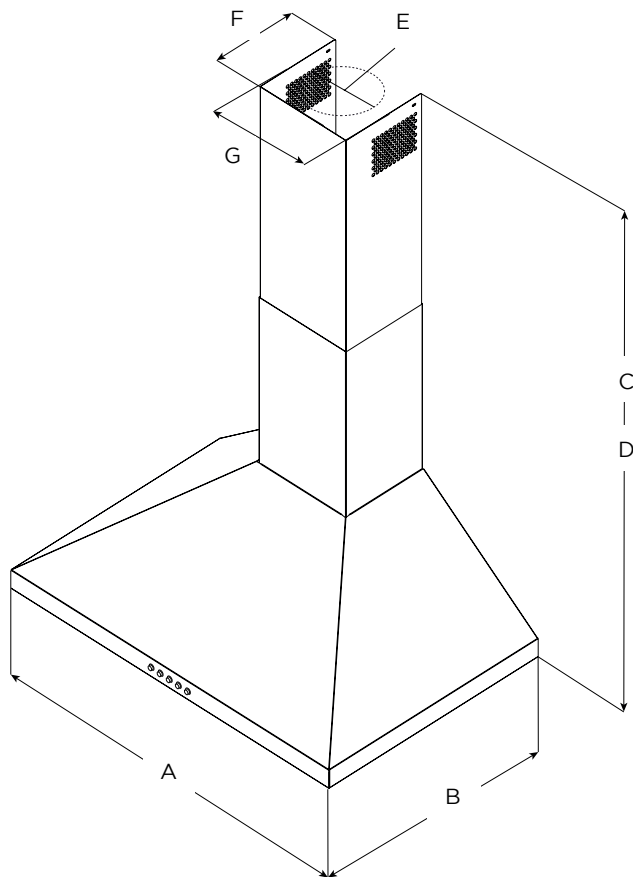

# VARNA

EVR630S2

EVR636S2

	EVR630S2	EVR636S2
A	30" (76.2 cm)	36" (91.4 cm)
B	19 11/16" (50 cm)	
C*	Max: 42 1/8" (107 cm) Min: 28 6/16" (72 cm)	
D**	Max: 38 3/16" (97 cm) Min: 28 6/16" (72 cm)	
E	6" (15.24 cm)	
F	7 3/16" (18.3 cm)	
G	8 3/16" (20.8 cm)	