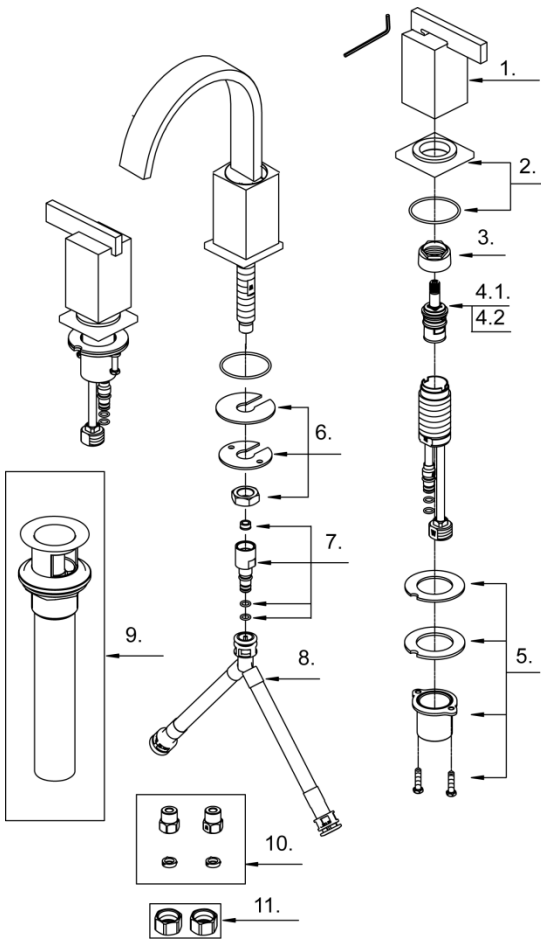

Illustrated Parts List

Liste de pièces illustrée

Lista ilustrada de partes

Replacement parts, call :
Les pièces de rechange, appelez :
Partes de reemplazo, llame :

1-888-328-2383
WWW.DANZE.COM

D304144

Model#	Finishes	Fini	Acabado
<u>D304144</u>	<u>Chrome</u>	<u>Chrome</u>	<u>Cromo</u>
<u>D304144BN</u>	<u>Brushed Nickel</u>	<u>Nickel brossé</u>	<u>Níquel cepillado</u>

Two Handle Widespread Lavatory Faucet
Robinet de lavabo à entraxe long et double poignée
Grifo de lavabo extendido de dos manijas

Part	Nom	Nombre	Part #
Name	de la pièce	de Parte	# de Parte
1 ⊙ Metal Handle Assembly	Assemblage de manette en métal	Ensamblaje de manija metálicas	DA602497
2 ⊙ Handle Trim Ring	Garniture circulaire de manette	Capuchón ornamental de la manija	DA607087
3 ⊙ Adjusting Ring	Bague de réglage	Anillo de ajuste	DA016003
4.1 Ceramic Disc Cartridge-Cold	Cartouche à disque en céramique-froid	Cartucho de disco cerámico-frío	DA507072W
4.2 Ceramic Disc Cartridge-Hot	Cartouche à disque en céramique-chaud	Cartucho de disco cerámico-caliente	DA507071W
5 Mounting Hardware Assembly-Handle	Assemblage du matériel de fixation-manette	Ensamblaje de ferreteria de montaje-manija	A66D656
6 Mounting Hardware Assembly-Spout	Assemblage du matériel de fixation-bec	Ensamblaje de ferreteria de montaje-vertedor	A663347
7 Spout Adapter Assembly	Assemblage d'adaptateur du bec	Ensamblaje de adaptador del vertedor	DA613275N
8 Supply Hose	Tuyau d'alimentation d'eau	Tubo de suministro de agua	DA135141N
9 ⊙ Touch Down Drain	Goulotte de vidange	Ensamblaje de desagüe	DA505918
10 Filter adaptor	Adaptateur de filtre	Adaptador de filtro	DA603134W
11 Coupling Nuts(2 Pcs)	Écrou de raccord(2 Pcs)	Tuerca de unión(2 Pcs)	A504003