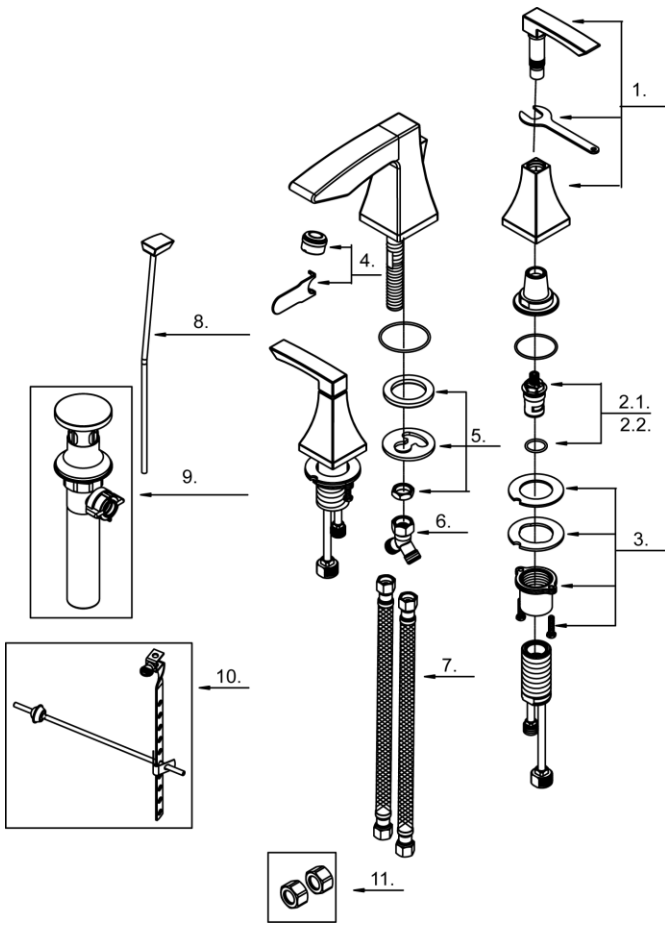

Illustrated Parts List

Liste de pièces illustrée

Lista ilustrada de partes

Replacement parts, call :
Les pièces de rechange, appelez :
Partes de reemplazo, llame :

1-888-328-2383
WWW.DANZE.COM

D304136

**Two Handle Widespread Lavatory
Faucet**
*Robinet de lavabo à entraxe long et
double poignée*
Grifo de lavabo extendido de dos manijas

Model#	Finishes	Fini	Acabado
<u>D304136</u>	<u>Chrome</u>	<u>Chrome</u>	<u>Cromo</u>
<u>D304136BN</u>	<u>Brushed Nickel</u>	<u>Nickel brossé</u>	<u>Níquel cepillad</u>

Part	Nom	Nombre	Part #
Name	de la pièce	de Parte	# de pièce # de Parte
1 ⊙ Metal Handle Assembly	Assemblage de manette en métal	Ensamblaje de manija metálicas	DA66E269
2.1 Ceramic Disc Cartridge-Cold	Cartouche à disque en céramique-froid	Cartucho de disco cerámico-frío	DA663770W
2.2 Ceramic Disc Cartridge-Hot	Cartouche à disque en céramique-chaud	Cartucho de disco cerámico-caliente	DA663771W
3 Mounting Hardware Assembly - Handle	Assemblage du matériel de fixation-manette	Ensamblaje de ferreteria de montaje-manija	A603331
4 ⊙ Aerator & Wrench	Brise-jet et clé	Aireador y llave	DA61308361N
5 Mounting Hardware Assembly - Spout	Assemblage du matériel de fixation- bec	Ensamblaje de ferreteria de montaje-vertedor	A663447ZN
6 "Y" Adapter	Adaptateur en "Y"	Adaptador "Y"	DA057905W
7 Supply Hose(2pcs)	Tuyau d'alimentation d'eau(2pcs)	Tubo de suministro de agua(2pcs)	DA105611W
8 ⊙ Lift Rod Assembly	Assemblage de tige de levage	Ensamblaje de la varilla elevadora	DA025490
9 ⊙ Pop-Up Drain	Vidange mécanique	Ensamblaje de desagüe con mecanismo levadizo	DA556755
10 ⊙ Ball Rod Assembly	Assemblage de levier à rotule	Ensamblaje del varilla glóbulo	DA026152L
11 Coupling Nuts (2PCS)	Écrou de raccord(2 Pcs)	Tuerca de unión(2 Pcs)	A504003