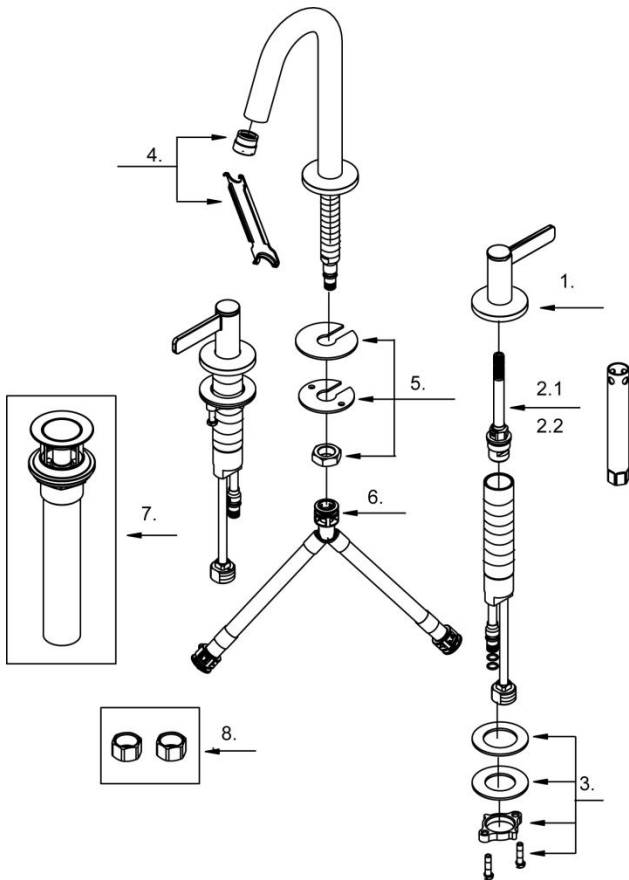

Illustrated Parts List

Liste de pièces illustrée

Lista ilustrada de partes

Replacement parts, call :
Les pièces de rechange, appelez :
Partes de reemplazo, llame :

1-888-328-2383
WWW.DANZE.COM

D304130

Two Handle Mini-Widespread Lavatory Faucet
Robinet de lavabo à entraxe court et double poignée
Grifo miniextendido de lavabo de dos manijas

Model#	Finishes	Fini	Acabado
<u>D304130</u>	<u>Chrome</u>	<u>Chrome</u>	<u>Cromo</u>
<u>D304130BN</u>	<u>Brushed Nickel</u>	<u>Nickel brossé</u>	<u>Níquel cepillad</u>

Part	Nom	Nombre	Part #
Name	de la pièce	de Parte	# de pièce # de Parte
1 ⊕ Metal Handle Assembly	Assemblage de manette en métal	Ensamblaje de manija metálicas	DA602330
2.1 Ceramic Disc Cartridge-Cold	Cartouche à disque en céramique-froid	Cartucho de disco cerámico-frío	DA507872W
2.2 Ceramic Disc Cartridge-Hot	Cartouche à disque en céramique-chaud	Cartucho de disco cerámico-caliente	DA507871W
3 Mounting Hardware Assembly -Handle	Assemblage du matériel de fixation-manette	Ensamblaje de ferreteria de montaje-manija	A663221
4 Mounting Hardware Assembly -Spout	Assemblage du matériel de fixation-bec	Ensamblaje de ferreteria de montaje-vertedor	A603233
5 Supply Hose	Tuyau d'alimentation d'eau	Tubo de suministro de agua	DA135141N
6 Aerator &Wrench	Brise-jet et clé	Aireador y llave	DA61309561N
7 ⊕ Touch Down Drain	Goulotte de vidange	Ensamblaje de desagüe	DA505219P
8 Coupling Nuts (2PCS)	Écrou de raccord(2 Pcs)	Tuerca de unión(2 Pcs)	A504003