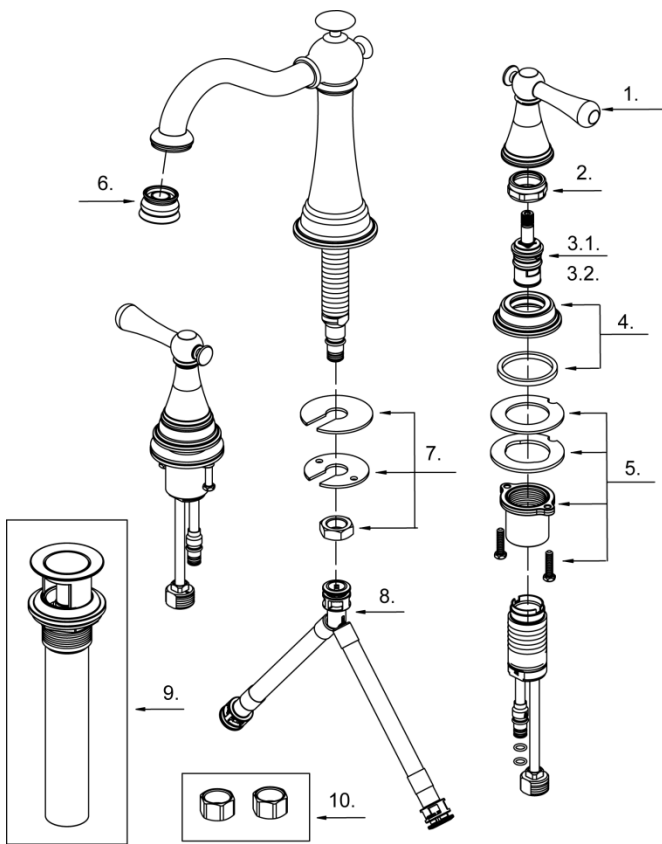

D304126

Two Handle Widespread Lavatory Faucet
Robinet de lavabo à entraxe long et double poignée
Grifo de lavabo extendido de dos manijas

| Part | Nom | Nombre | Part # |
|---------------------------------------|--|--|--------------------------|
| Name | de la pièce | de Parte | # de pièce # de Parte |
| 1 ☉ Metal Handle Assembly | Assemblage de manette en métal | Ensamblaje de manija metálicas | DA602168 |
| 2 Adjusting Ring | Bague de réglage | Anillo de ajuste | DA016022 |
| 3.1 Ceramic Disc Cartridge-Cold | Cartouche à disque en céramique-froid | Cartucho de disco cerámico-frío | DA507072W |
| 3.2 Ceramic Disc Cartridge-Hot | Cartouche à disque en céramique-chaud | Cartucho de disco cerámico-caliente | DA507071W |
| 4 ☉ Handle Trim Ring | Garniture circulaire de manette | Capuchón ornamental de la manija | DA607637 |
| 5 Mounting Hardware Assembly - Handle | Assemblage du matériel de fixation-manette | Ensamblaje de ferreteria de montaje-manija | A603331 |
| 6 Aerator | Brise-jet | Aireador | DA50097364N |
| 7 Mounting Hardware Assembly - Spout | Assemblage du matériel de fixation-bec | Ensamblaje de ferreteria de montaje-vertedor | A603233 |
| 8 Supply Hose | Tuyau d'alimentation d'eau | Tubo de suministro de agua | DA135141N |
| 9 ☉ Touch Down Drain | Goulotte de vidange | Ensamblaje de desagüe | DA505219P |
| 10 Coupling Nuts (2PCS) | Écrou de raccord(2 Pcs) | Tuerca de unión(2 Pcs) | A504003 |