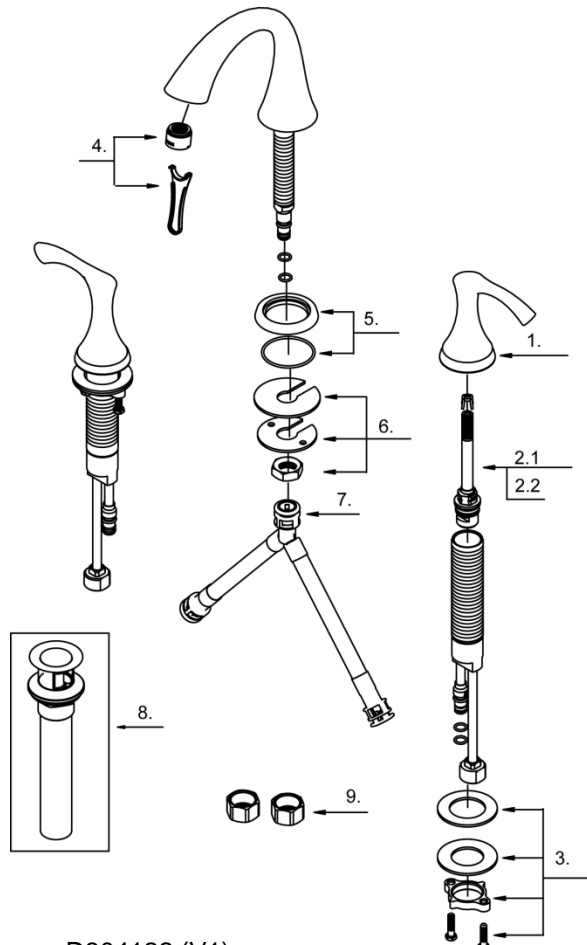

### Lista ilustrada de partes

Replacement parts, call :  
Les pièces de rechange, appelez :  
Partes de reemplazo, llame :

1-888-328-2383  
WWW.DANZE.COM

D304122

Model#	Finishes	Fini	Acabado
<u>D304122</u>	<u>Chrome</u>	<u>Chrome</u>	<u>Cromo</u>
<u>D304122BN</u>	<u>Brushed Nickel</u>	<u>Nickel brossé</u>	<u>Níquel cepillado</u>
<u>D304122BR</u>	<u>Tumbled Bronze</u>	<u>Bronze lustré</u>	<u>Bronce pulido</u>

### Two Handle Mini-Widespread Lavatory Faucet

*Robinet de lavabo à entraxe court et double poignée*  
*Grifo miniextendido de lavabo de dos manijas*

D304122 (V1)

Part	Nom	Nombre	Part #
Name	de la pièce	de Parte	# de pièce # de Parte
1	Metal Handle Assembly	Assemblage de manette en métal	Ensamblaje de manija metálicas DA602735
2.1	Ceramic Disc Cartridge-Cold	Cartouche à disque en céramique-froid	Cartucho de disco cerámico-frío DA507872W
2.2	Ceramic Disc Cartridge-Hot	Cartouche à disque en céramique-chaud	Cartucho de disco cerámico-caliente DA507871W
3	Mounting Hardware Assembly -Handle	Assemblage du matériel de fixation-manette	Ensamblaje de ferreteria de montaje-manija A663221
4	Aerator&Wrench	Brise-jet et clé	Aireador y llave DA61307365N
5	Spout Trim Ring	Garniture circulaire de bec	Anillo ornamental del grifo DA607605
6	Mounting Hardware Assembly -Spout	Assemblage du matériel de fixation-bec	Ensamblaje de ferreteria de montaje-vertedor DA603233
7	Supply Hose	Tuyau d'alimentation d'eau	Tubo de suministro de agua DA135141N
8	Touch Down Drain	Goulotte de vidange	Ensamblaje de desagüe DA505219P
9	Coupling Nuts (2PCS)	Écrou de raccord (2 Pcs)	Tuerca de unión (2 Pcs) A504003