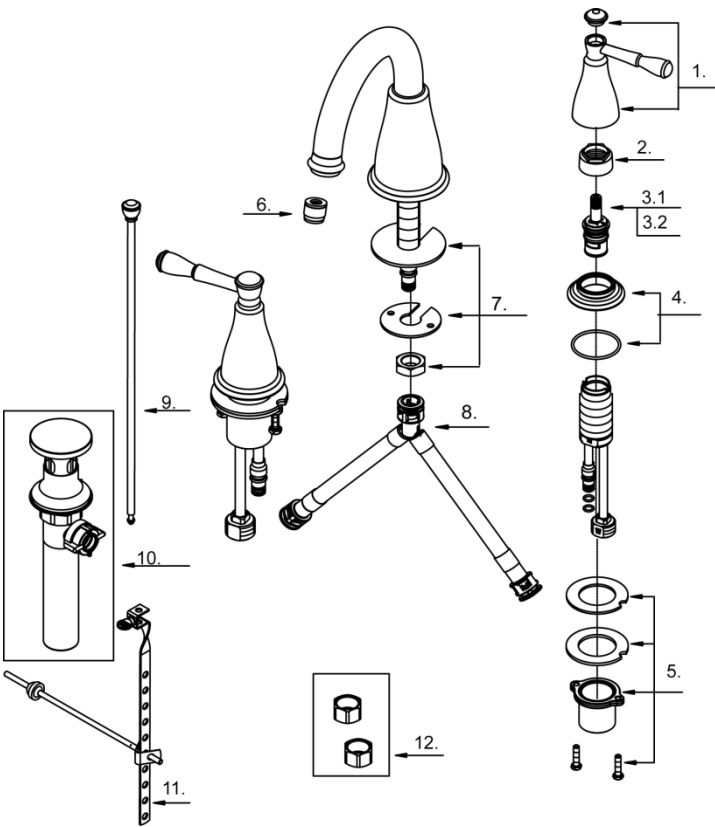

D304115

Two Handle Widespread Lavatory Faucet
Robinet de lavabo à entraxe long et double poignée
Grifo de lavabo extendido de dos manijas

D304015(V1)

○ Available in all finishes above
Disponible dans tous les finis susmentionnés
Disponible en todos los acabados mencionados

Part	Nom	Nombre	Part #
Name	de la pièce	de Parte	# de pièce # de Parte
1 ○ Metal Handle Assembly	Assemblage de manette en métal	Ensamblaje de manija metálicas	DA602140
2 ○ Adjusting Ring	Bague de réglage	Anillo de ajuste	DA016003
3.1 Ceramic Disc Cartridge-Cold	Cartouche à disque en céramique-froid	Cartucho de disco cerámico-frío	DA507114W
3.2 Ceramic Disc Cartridge-Hot	Cartouche à disque en céramique-chaud	Cartucho de disco cerámico-caliente	DA507115W
4 ○ Handle Trim Ring	Garniture circulaire de manette	Capuchón ornamental de la manija	DA607576
5 Mounting Hardware Assembly - Handle	Assemblage du matériel de fixation-manette	Ensamblaje de ferreteria de montaje-manija	A66D656
6 Aerator	Brise-jet	Aireador	DA50006261N
7 ○ Mounting Hardware Assembly - Spout	Assemblage du matériel de fixation-bec	Ensamblaje de ferreteria de montaje-vertedor	A603233
8 Supply Hose	Tuyau d'alimentation d'eau	Tubo de suministro de agua	DA135141N
9 ○ Lift Rod	Tige de levage	Varilla de elevación	DA025012
10 ○ Pop-Up Drain	Vidange mécanique	Ensamblaje de desagüe con mecanismo levadizo	DA556755 DA556747 (only for BR finish)
11 ○ Ball rod assembly	Assemblage de levier à rotule	Ensamblaje del varilla glóbulo	DA026152L
12 Coupling Nuts (2PCS)	Écrou de raccord(2 Pcs)	Tuerca de unión(2 Pcs)	A504003