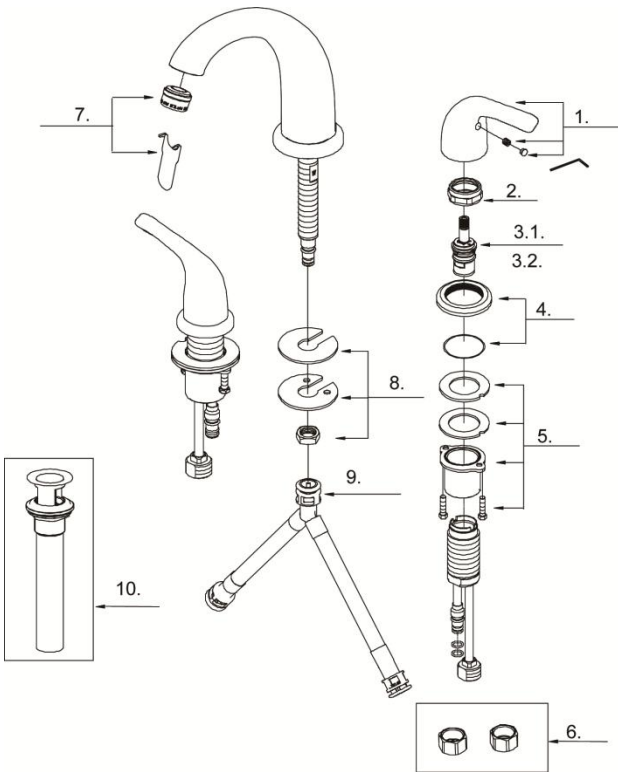

Illustrated Parts List

Liste de pièces illustrée

Lista ilustrada de partes

Replacement parts, call :
Les pièces de rechange, appelez :
Partes de reemplazo, llame :

1-888-328-2383
WWW.DANZE.COM

D304112

Two Handle Widespread Lavatory Faucet
Robinet de lavabo à entraxe long et double poignée
Grifo de lavabo extendido de dos manijas

Model#	Finishes	Fini	Acabado
<u>D304112</u>	<u>Chrome</u>	<u>Chrome</u>	<u>Cromo</u>
<u>D304112BN</u>	<u>Brushed Nickel</u>	<u>Nickel brossé</u>	<u>Níquel cepillado</u>

Part	Nom	Nombre	Part #
Name	de la pièce	de Parte	# de pièce # de Parte
1 ⊙ Metal Handle Assembly	Assemblage de manette en métal	Ensamblaje de manija metálicas	DA602194T
2 Adjusting Ring	Bague de réglage	Anillo de ajuste	DA016002
3.1 Ceramic Disc Cartridge-Cold	Cartouche à disque en céramique-froid	Cartucho de disco cerámico-frío	DA507072W
3.2 Ceramic Disc Cartridge-Hot	Cartouche à disque en céramique-chaud	Cartucho de disco cerámico-caliente	DA507071W
4 ⊙ Handle Trim Ring	Garniture circulaire de manette	Capuchón ornamental de la manija	DA607074
5 Mounting Hardware Assembly -Handle	Assemblage du matériel de fixation-manette	Ensamblaje de ferreteria de montaje-manija	A66D656
6 Coupling Nuts (2PCS)	Écrou de raccord (2 Pcs)	Tuerca de unión (2 Pcs)	A504003
7 ⊙ Aerator&Wrench	Brise-jet et clé	Aireador y llave	DA61308361N
8 Mounting Hardware Assembly -Spout	Assemblage du matériel de fixation-bec	Ensamblaje de ferreteria de montaje-vertedor	DA663347
9 Supply Hose	Tuyau d'alimentation d'eau	Tubo de suministro de agua	DA135141N
10 ⊙ Touch Down Drain	Goulotte de vidange	Ensamblaje de desagüe	DA505918