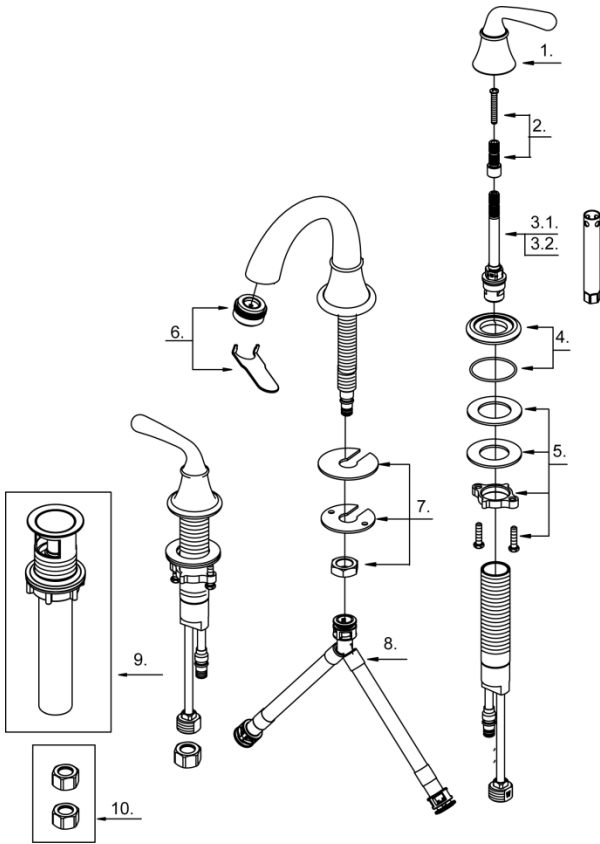

Illustrated Parts List

Liste de pièces illustrée

Lista ilustrada de partes

Replacement parts, call :
Les pièces de rechange, appelez :
Partes de reemplazo, llame :

1-888-328-2383
WWW.DANZE.COM

D303156

Two Handle Mini-Widespread Lavatory Faucet
Robinet de lavabo à entraxe court et double poignée
Grifo miniextendido de lavabo de dos manijas

Model#	Finishes	Fini	Acabado
<u>D303156</u>	<u>Chrome</u>	<u>Chrome</u>	<u>Cromo</u>
<u>D303156BN</u>	<u>Brushed Nickel</u>	<u>Nickel brossé</u>	<u>Níquel cepillad</u>

Part	Nom	Nombre	Part #
Name	de la pièce	de Parte	# de pièce # de Parte
1 ⊙ Metal Handle Assembly	Assemblage de manette en métal	Ensamblaje de manija metálicas	DA602086
2 Stem Extension	Rallonge de tige	Extensión del vástago	DA603404
3.1 Ceramic Disc Cartridge-Hot	Cartouche à disque en céramique-chaud	Cartucho de disco cerámico-caliente	DA507871W
3.2 Ceramic Disc Cartridge-Cold	Cartouche à disque en céramique-froid	Cartucho de disco cerámico-frío	DA507872W
4 ⊙ Handle Trim Ring	Garniture circulaire de manette	Capuchón ornamental de la manija	DA607982
5 Mounting Hardware Assembly -Handle	Assemblage du matériel de fixation-manette	Ensamblaje de ferreteria de montaje-manija	A663221
6 ⊙ Aerator&Wrench	Brise-jet et clé	Aireador y llave	DA61308361N
7 Mounting Hardware Assembly -Spout	Assemblage du matériel de fixation-bec	Ensamblaje de ferreteria de montaje-vertedor	DA603233
8 Supply Hose	Tuyau d'alimentation d'eau	Tubo de suministro de agua	DA135141N
9 ⊙ Touch Down Drain	Goulotte de vidange	Ensamblaje de desagüe	DA505918
10 Coupling Nuts (2PCS)	Écrou de raccord(2 Pcs)	Tuerca de unión(2 Pcs)	A504003