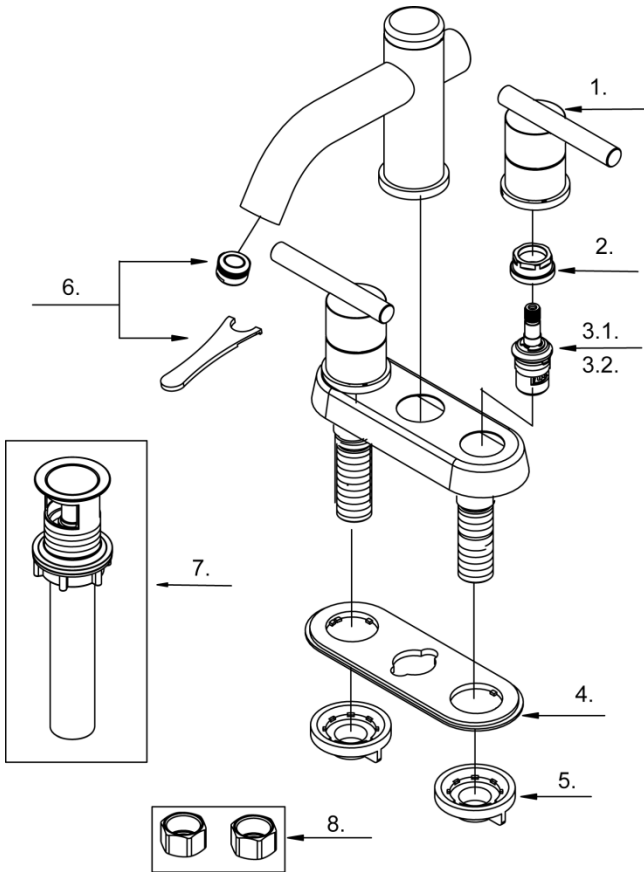

Illustrated Parts List

Liste de pièces illustrée

Lista ilustrada de partes

Replacement parts, call :
Les pièces de rechange, appelez :
Partes de reemplazo, llame :

1-888-328-2383
WWW.DANZE.COM

D301158

Two Handle Centerset Lavatory Faucet
Robinet de lavabo à double poignée
Grifo mezclador de lavabo de dos manijas

Model#	Finishes	Fini	Acabado
<u>D301158</u>	<u>Chrome</u>	<u>Chrome</u>	<u>Cromo</u>
<u>D301158BN</u>	<u>Brushed Nickel</u>	<u>Nickel brossé</u>	<u>Níquel cepillado</u>

Part	Nom	Nombre	Part #
Name	de la pièce	de Parte	# de Parte
1 ⊕ Metal Handle Assembly	Assemblage de manette en métal	Ensamblaje de manija metálicas	DA602618
2 Retainer Nut	Écrou de serrage	Tuerca de retención	DA016033
3.1 Ceramic Disc Cartridge-Cold	Cartouche à disque en céramique-froid	Cartucho de disco cerámico-frío	DA507072W
3.2 Ceramic Disc Cartridge-Hot	Cartouche à disque en céramique-chaud	Cartucho de disco cerámico-caliente	DA507071W
4 Gasket	Joint	Empaque	A011084NF
5 Lock Nuts(2 Pcs) et écrou de blocage (2 paire)	Écrou de raccord et écrou de blocage (2 paire)	Tuerca de unión y contratuerca(2 par)	DA504023
6 Aerator&Wrench	Brise-jet et clé	Aireador y llave	DA61307365N
7 ⊕ Touch Down Drain	Goulotte de vidange	Ensamblaje de desagüe	DA505918
8 Coupling Nuts (2PCS)	Écrou de raccord (2 Pcs)	Tuerca de unión (2 Pcs)	A504003