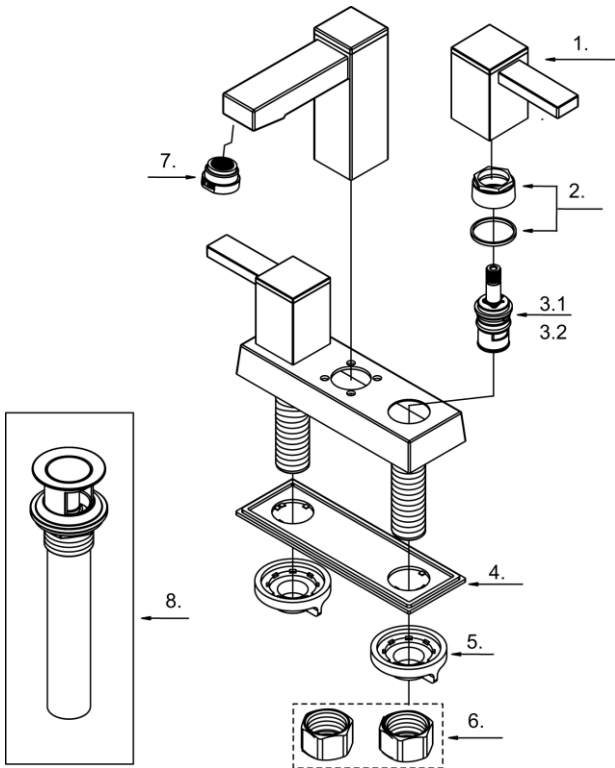

Illustrated Parts List

Liste de pièces illustrée

Lista ilustrada de partes

Replacement parts, call :
 Les pièces de rechange, appelez :
 Partes de reemplazo, llame :

1-888-328-2383
 WWW.DANZE.COM

D301133

Two Handle Centerset Lavatory Faucet
Robinet de lavabo à double poignée
Grifo mezclador de lavabo de dos manijas

Model#	Finishes	Fini	Acabado
<u>D301133</u>	<u>Chrome</u>	<u>Chrome</u>	<u>Cromo</u>
<u>D301133BN</u>	<u>Brushed Nickel</u>	<u>Nickel Brushé</u>	<u>Níquel Cepillado</u>

Part	Nom	Nombre	Part #
Name	de la pièce	de Parte	# de Parte
1 ⊕ Metal Handle Assembly	Assemblage de manette en métal	Ensamblaje de manija metálicas	DA602196
2 ⊕ Washer&Adjusting Ring	Rondelle et bague de réglage	Arandela y anillo de ajuste	DA663629
3.1 Ceramic Disc Cartridge-Cold	Cartouche à disque en céramique-froid	Cartucho de disco cerámico-frio	DA507072W
3.2 Ceramic Disc Cartridge-Hot	Cartouche à disque en céramique-chaud	Cartucho de disco cerámico-caliente	DA507071W
4 Gasket	Joint	Empaque	A011379NF
5 Lock Nuts	Écrou de blocage	Contratuerca	DA504023
6 Coupling Nuts (2PCS)	Écrou de raccord(2 Pcs)	Tuerca de unión(2 Pcs)	A504003
7 ⊕ Aerator	Brise-jet	Aireador	DA50000161N
8 ⊕ Touch Down Drain	Goulotte de vidange	Ensamblaje de desagüe	DA505219P