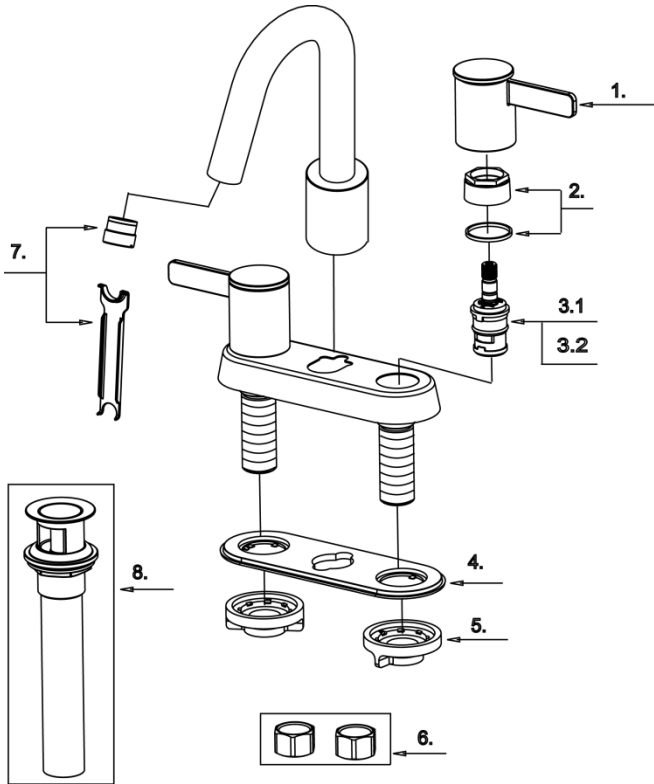

Illustrated Parts List

Liste de pièces illustrée

Lista ilustrada de partes

Replacement parts, call :
Les pièces de rechange, appelez :
Partes de reemplazo, llame :

1-888-328-2383
WWW.DANZE.COM

D301130

Model#	Finishes	Fini	Acabado
<u>D301130</u>	<u>Chrome</u>	<u>Chrome</u>	<u>Cromo</u>
<u>D301130BN</u>	<u>Brushed Nickel</u>	<u>Nickel brossé</u>	<u>Níquel cepillado</u>

Two Handle Centerset Lavatory Faucet
Robinet de lavabo à double poignée
Grifo mezclador de lavabo de dos manijas

Part	Nom	Nombre	Part #
Name	de la pièce	de Parte	# de pièce # de Parte
1 ⊕ Metal Handle Assembly	Assemblage de manette en métal	Ensamblaje de manija metálicas	DA602197
2 ⊕ Adjusting Ring & Washer	Bague de réglage et rondelle	Anillo de ajuste y arandela	DA663629
3.1 Ceramic Disc Cartridge-Cold	Cartouche à disque en céramique-froid	Cartucho de disco cerámico-frío	DA507072W
3.2 Ceramic Disc Cartridge-Hot	Cartouche à disque en céramique-chaud	Cartucho de disco cerámico-caliente	DA507071W
4 Gasket	Joint	Empaque	A011084NF
5 Lock Nuts	Écrou de blocage	Contratuerca	DA504023
6 ⊕ Aerator&Wrench	Brise-jet et clé	Aireador y llave	DA61309561N
7 Touch Down Drain	Goulotte de vidange	Ensamblaje de desagüe	DA505219P
8 Coupling Nuts (2PCS)	Écrou de raccord(2 Pcs)	Tuerca de unión(2 Pcs)	A504003