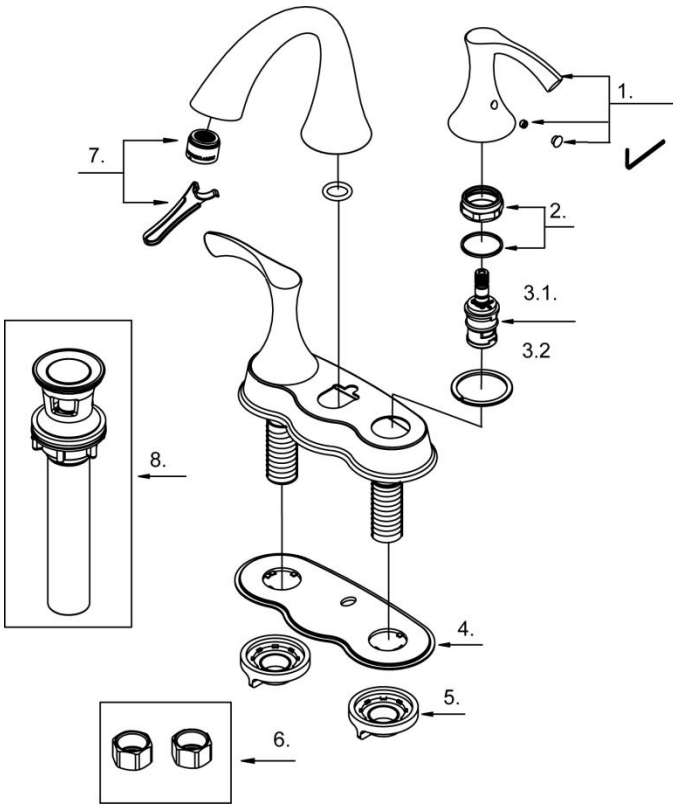

### Lista ilustrada de partes

Replacement parts, call :  
Les pièces de rechange, appelez :  
Partes de reemplazo, llame :

1-888-328-2383  
WWW.DANZE.COM

**D301122**

Model#	Finishes	Fini	Acabado
<u>D301122</u>	<u>Chrome</u>	<u>Chrome</u>	<u>Cromo</u>
<u>D301122BR</u>	<u>Tumbled Bronze</u>	<u>Bronze lustré</u>	<u>Bronce Pulido</u>
<u>D301122BN</u>	<u>Brushed Nickel</u>	<u>Nickel brossé</u>	<u>Níquel cepillado</u>

**Two Handle Centerset Lavatory Faucet**  
*Robinet de lavabo à double poignée*  
**Grifo mezclador de lavabo de dos manijas**

Part	Nom	Nombre	Part #
Name	de la pièce	de Parte	# de pièce # de Parte
1 ⊙ Metal handle assembly	Assemblage de manette en métal	Ensamblaje de manija metálicas	DA602162M
2 ⊙ Adjusting Ring & Washer	Bague de réglage et rondelle	Anillo de ajuste y arandela	DA66D639
3.1 Ceramic Disc Cartridge-Cold	Cartouche à disque en céramique-froid	Cartucho de disco cerámico-frío	DA507072W
3.2 Ceramic Disc Cartridge-Hot	Cartouche à disque en céramique-chaud	Cartucho de disco cerámico-caliente	DA507071W
4 Gasket	Joint	Empaque	A011382NF
5 Lock Nuts(2 Pcs)	Écrou de raccord et écrou de blocage (2 pcs)	Tuerca de unión y contratuerca(2 pcs)	DA504023
6 Coupling Nuts (2PCS)	Écrou de raccord (2 Pcs)	Tuerca de unión (2 Pcs)	A504003
7 ⊙ Aerator&Wrench	Brise-jet et clé	Aireador y llave	DA61307365N
8 ⊙ Touch Down Drain	Goulotte de vidange	Ensamblaje de desagüe	DA505219P