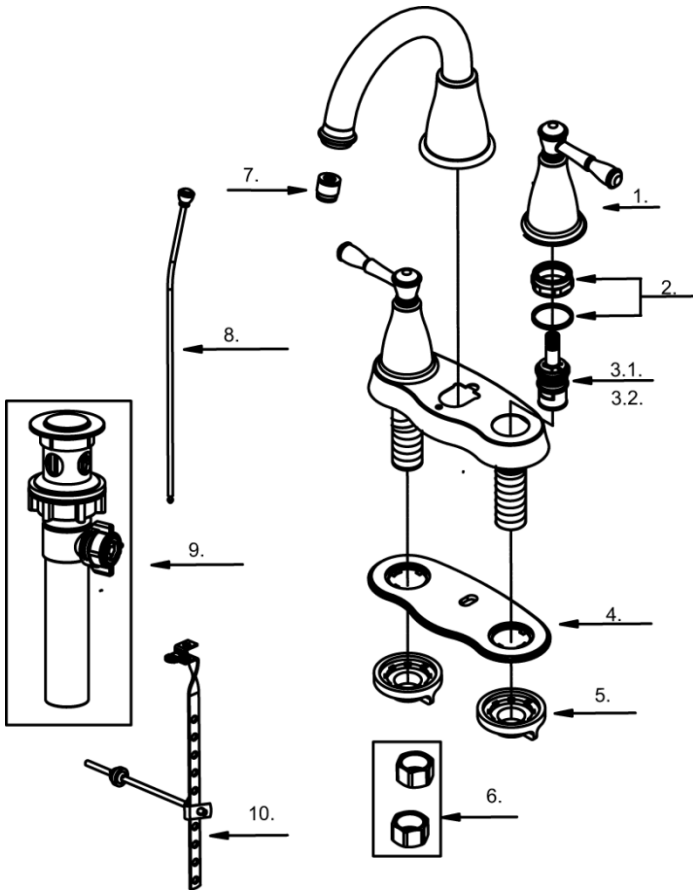

Illustrated Parts List

Liste de pièces illustrée

Lista ilustrada de partes

Replacement parts, call :
Les pièces de rechange, appelez :
Partes de reemplazo, llame :

1-888-328-2383
WWW.DANZE.COM

D301115

Model#	Finishes	Finis	Acabado
<u>D301115</u>	<u>Chrome</u>	<u>Chrome</u>	<u>Cromo</u>
<u>D301115BR</u>	<u>Tumbled Bronze</u>	<u>Bronze lustré</u>	<u>Bronce Pulido</u>
<u>D301115BN</u>	<u>Brushed Nickel</u>	<u>Nickel brossé</u>	<u>Níquel cepillado</u>

Two Handle Centerset Lavatory Faucet
Robinet de lavabo à double poignée
Grifo mezclador de lavabo de dos manijas

Part	Nom	Nombre	Part #
Name	de la pièce	de Parte	# de pièce # de Parte
1 ⊙ Metal Handle Assembly	Assemblage de manette en métal	Ensamblaje de manija metálicas	DA602138
2 ⊙ Adjusting Ring & Washer	Bague de réglage et rondelle	Anillo de ajuste y arandela	DA66D644
3.1 Ceramic Disc Cartridge-Cold	Cartouche à disque en céramique-froid	Cartucho de disco cerámico-frío	DA507072W
3.2 Ceramic Disc Cartridge-Hot	Cartouche à disque en céramique-chaud	Cartucho de disco cerámico-caliente	DA507071W
4 Gasket	Joint	Empaque	A011391NF
5 Lock Nuts (2 Pcs)	Écrou de raccord et écrou de blocage (2 pcs)	Tuerca de unión y contratuerca (2 pcs)	DA504023
6 Coupling Nuts (2PCS)	Écrou de raccord (2 Pcs)	Tuerca de unión (2 Pcs)	A504003
7 ⊙ Aerator	Brise-jet	Aireador	DA50006261N
8 ⊙ Lift Rod	Tige de levage	Varilla de elevación	DA025587
9 ⊙ Ball Rod Assembly	Assemblage de levier à rotule	Ensamblaje del varilla glóbulo	DA026152
10 ⊙ Pop-Up Drain	Vidange mécanique	Ensamblaje de desagüe con mecanismo levadizo	DA556755