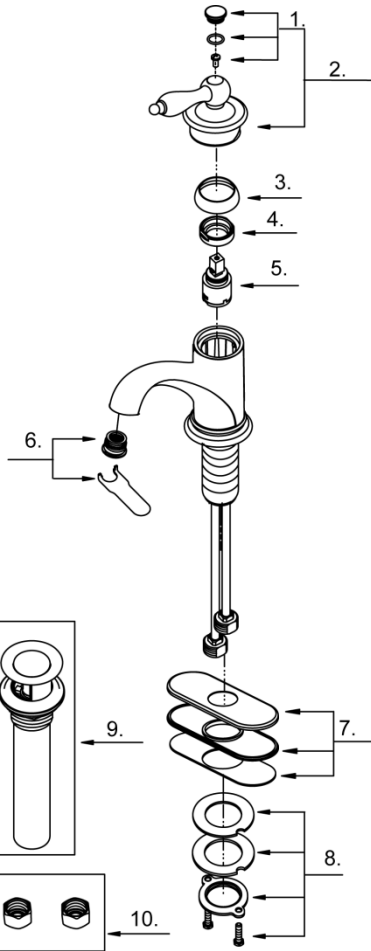

**D236110**

**Single Handle Lavatory Faucet**  
**Robinet de lavabo à simple poignée**  
**Grifo de lavabo de una manija**

**Illustrated Parts List**  
**Liste de pièces illustrée**  
**Lista ilustrada de partes**

Replacement parts, call :  
 Les pièces de rechange, appelez :  
 Partes de reemplazo, llame :

1-888-328-2383  
 WWW.DANZE.COM

Model#	Finishes	Fini	Acabado
<u>D236110</u>	<u>Chrome</u>	<u>Chrome</u>	<u>Cromo</u>
<u>D236110BN</u>	<u>Brushed Nickel</u>	<u>Nickel Brushé</u>	<u>Níquel Cepillado</u>

Part	Nom	Nombre	Part #	
Name	de la pièce	de Parte	# de pièce # de Parte	
1	Handle Cap Assembly	Ensemble de capuchon de la manette	Juego de tapón	DA603768
2	Metal Handle Assembly	Assemblage de manette en métal	Ensamblaje de manija metálicas	DA602191
3	Trim Cap	Capuchon de garniture	Tapa ornamental	DA103347
4	Adjusting Ring	Bague de réglage	Anillo de ajuste	DA104320
5	Ceramic Disc Cartridge	Cartouche à disque en céramique	Cartucho de disco cerámico	DA507906N
6	Aerator & Wrench	Brise-jet et clé	Aireador y llave	DA61307961N
7	Deck Plate Assembly	Assemblage d'applique	Ensamblaje del cubierta	DA667229
8	Mounting Hardware Assembly	Assemblage du matériel de fixation	Ensamblaje de ferreteria de montaje	A66D401
9	Touch Down Drain	Goulotte de vidange	Ensamblaje de desagüe	DA505219P
10	Coupling Nuts (2PCS)	Écrou de raccord(2 Pcs)	Tuerca de unión(2 Pcs)	A504003