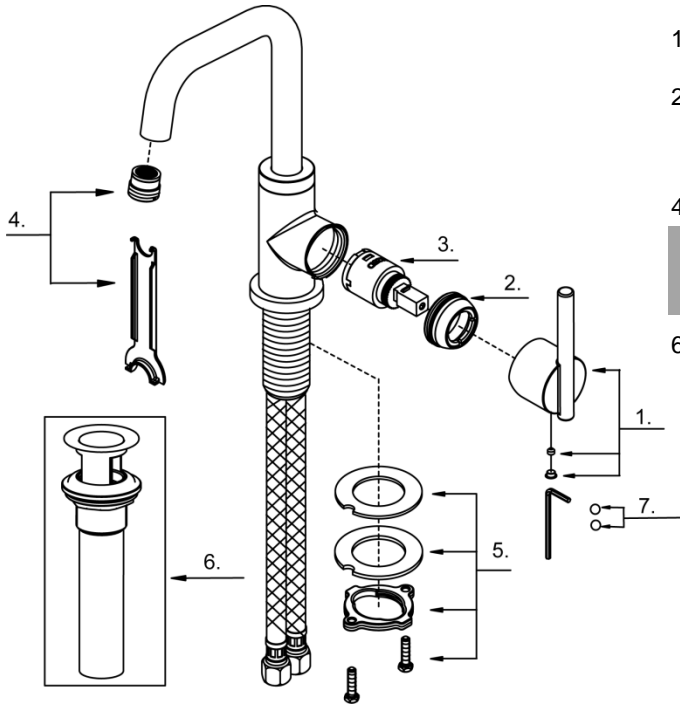

### Lista ilustrada de partes

Replacement parts, call :  
 Les pièces de rechange, appelez :  
 Partes de reemplazo, llame :

1-888-328-2383  
 WWW.DANZE.COM

**D230558**

**Single Handle Lavatory Faucet**  
*Robinet de lavabo à simple poignée*  
*Grifo de lavabo de una manija*

Model#	Finishes	Fini	Acabado
<u>D230558</u>	<u>Chrome</u>	<u>Chrome</u>	<u>Cromo</u>
<u>D230558BN</u>	<u>Brushed Nickel</u>	<u>Nickel Brossé</u>	<u>Níquel Cepillado</u>

Part	Nom	Nombre	Part #
Name	de la pièce	de Parte	# de pièce # de Parte
1 ⊕ Metal Handle Assembly	Assemblage de manette en métal	Ensamblaje de manija metálicas	DA602334
2 ⊕ Adjusting Ring	Bague de réglage	Anillo de ajuste	DA104345
3 Ceramic Disc Cartridge	Cartouche à disque en céramique	Cartucho de disco cerámico	DA507906N
4 ⊕ Aerator&Wrench	Brise-jet et clé	Aireador y llave	DA61309561N
5 ⊕ Mounting Hardware Assembly	Assemblage du matériel de fixation	Ensamblaje de ferreteria de montaje	A603171
6 ⊕ Touch Down Drain	Goulotte de vidange	Ensamblaje de desagüe	DA505918
7 Hot and Cold Indicators	Chaud et froid indicateurs	Caliente y frío indicadores	DA60A060