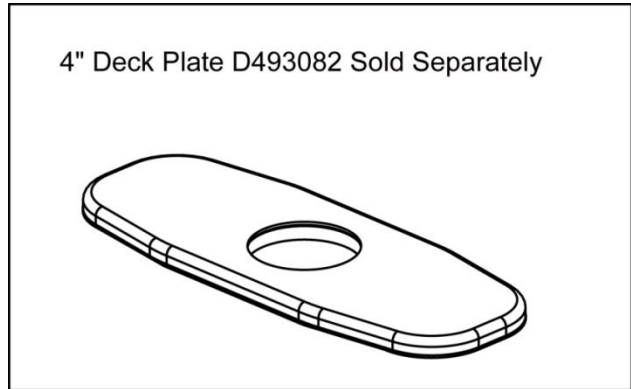

Model#	Finishes	Fini	Acabado
<u>D230558</u>	<u>Chrome</u>	<u>Chrome</u>	<u>Cromo</u>
<u>D230558BN</u>	<u>Brushed Nickel</u>	<u>Nickel Brossé</u>	<u>Níquel Cepillado</u>

Part	Nom	Nombre	Part #
Name	de la pièce	de Parte	# de pièce # de Parte
1 ⊕ Metal Handle Assembly	Assemblage de manette en métal	Ensamblaje de manija metálicas	DA602334
2 ⊕ Adjusting Ring	Bague de réglage	Anillo de ajuste	DA104345
3 Ceramic Disc Cartridge	Cartouche à disque en céramique	Cartucho de disco cerámico	DA507906N
4 ⊕ Aerator&Wrench	Brise-jet et clé	Aireador y llave	DA61309561N
5 ⊕ Mounting Hardware Assembly	Assemblage du matériel de fixation	Ensamblaje de ferreteria de montaje	A603171
6 ⊕ Touch Down Drain	Goulotte de vidange	Ensamblaje de desagüe	DA505918
7 Hot and Cold Indicators	Chaud et froid indicateurs	Caliente y frío indicadores	DA60A060