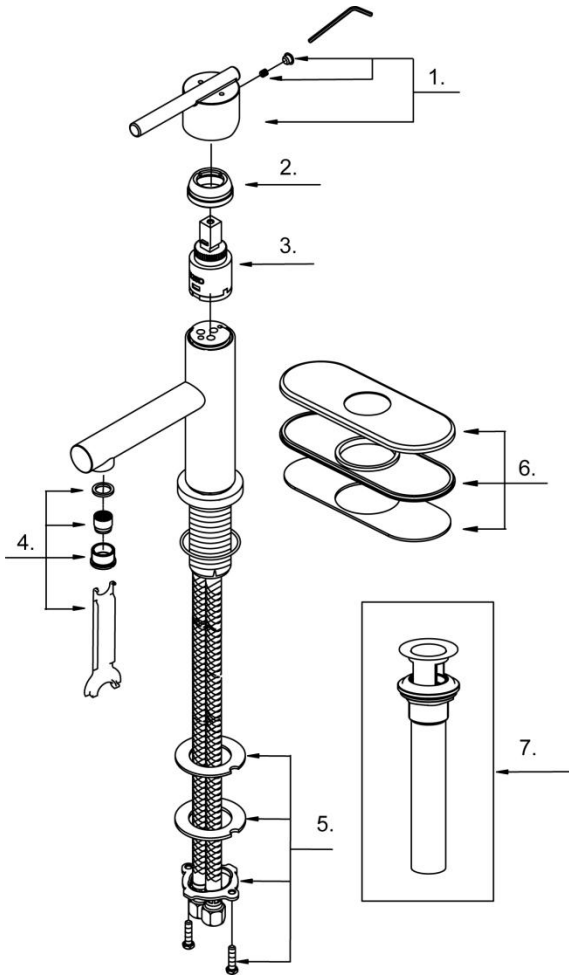

### Lista ilustrada de partes

Replacement parts, call :  
Les pièces de rechange, appelez :  
Partes de reemplazo, llame :

1-888-328-2383  
WWW.DANZE.COM

D224158

| Model#           | Finishes              | Finì                 | Acabado                 |
|------------------|-----------------------|----------------------|-------------------------|
| <u>D224158</u>   | <u>Chrome</u>         | <u>Chrome</u>        | <u>Cromo</u>            |
| <u>D224158BN</u> | <u>Brushed Nickel</u> | <u>Nickel brossé</u> | <u>Níquel cepillado</u> |

**Single Handle Lavatory Faucet**  
*Robinet de lavabo à simple poignée*  
*Grifo de lavabo de una manija*

| Part                         | Nom                                | Nombre                              | Part #      |
|------------------------------|------------------------------------|-------------------------------------|-------------|
| Name                         | de la pièce                        | de Parte                            | # de Parte  |
| 1⊙ Metal Handle Assembly     | Assemblage de manette en métal     | Ensamblaje de manija metálicas      | DA602334    |
| 2⊙ Trim Cap                  | Capuchon de garniture              | Tapa ornamental                     | DA104345    |
| 3 Ceramic Disc Cartridge     | Cartouche à disque en céramique    | Cartucho de disco cerámico          | DA507906N   |
| 4⊙ Aerator & Wrench          | Brise-jet et clé                   | Aireador y llave                    | DA61307961N |
| 5 Mounting Hardware Assembly | Assemblage du matériel de fixation | Ensamblaje de ferreteria de montaje | A603171     |
| 6⊙ Deck Plate Assembly       | Assemblage d' applique             | Ensamblaje del cubierta             | DA607097    |
| 7⊙ Touch Down Drain          | Goulotte de vidange                | Ensamblaje de desagüe               | DA505918    |