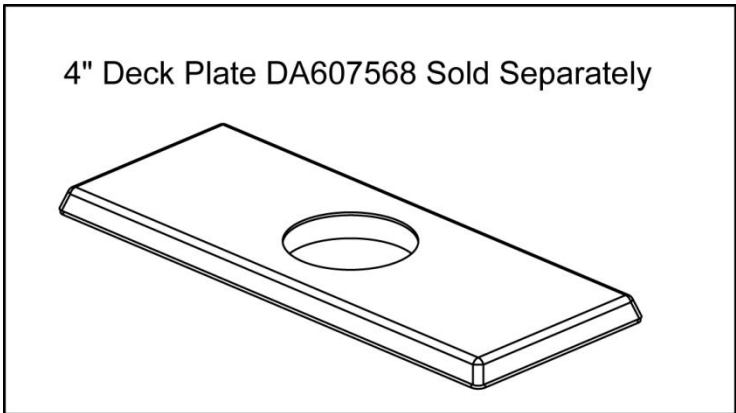

## Liste de pièces illustrée

**Single Handle Lavatory Faucet**  
*Robinet de lavabo à une manette*  
*Grifo para lavabo con una manija*

Part	Nom	Nombre	Part #
Name	de la pièce	de Parte	# de Parte
1 ⊙ Metal Handle Assembly	Assemblage de manette en métal	Ensamblaje de manija metálicas	DA602219
2 ⊙ Trim Cap	Manette Capuchon de garniture	Manija Tapa ornamental	DA103262
3 Adjusting Ring	Bague de réglage	Anillo de ajuste	DA104002
4 Ceramic Disc Cartridge	Cartouche à disque en céramique	Cartucho de disco cerámico	DA507348N
5 ⊙ Aerator&Wrench	Brise-jet et clé	Aireador y llave	DA61307365N
6 Mounting Hardware Assembly	Assemblage du matériel de fixation	Ensamblaje de ferreteria de montaje	A603171
7 ⊙ Touch Down Drain	Goulotte de vidange	Ensamblaje de desagüe	DA505918
8 Hot and Cold Indicators	Chaud et froid indicateurs	Caliente y frío indicadores	DA60A060