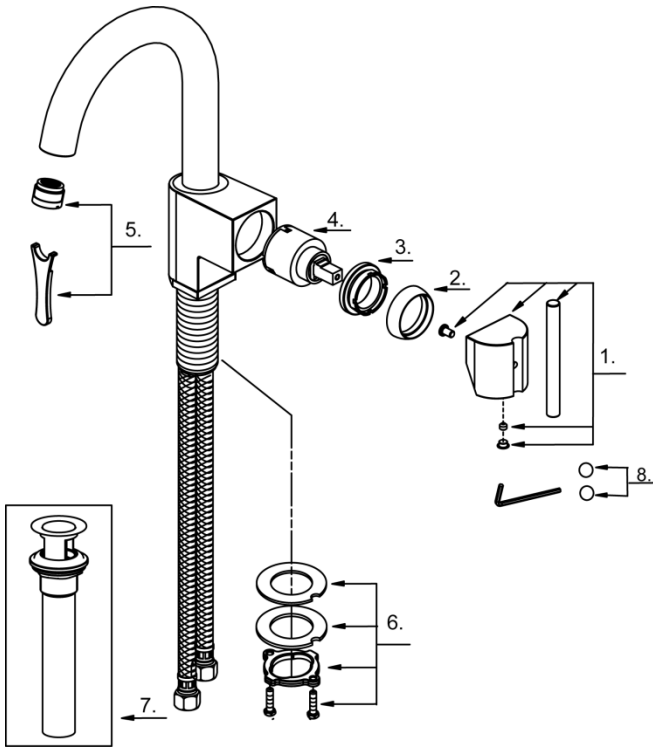

### Lista ilustrada de partes

Replacement parts, call :  
Les pièces de rechange, appelez :  
Partes de reemplazo, llame :

1-888-328-2383  
WWW.DANZE.COM

D222542

Model#	Finishes	Fini	Acabado
<u>D222542</u>	<u>Chrome</u>	<u>Chrome</u>	<u>Cromo</u>
<u>D222542BN</u>	<u>Brushed Nickel</u>	<u>Nickel brossé</u>	<u>Níquel cepillad</u>

**Single Handle Lavatory Faucet**  
*Robinet de lavabo à une manette*  
*Grifo para lavabo con una manija*

Part	Nom	Nombre	Part #
Name	de la pièce	de Parte	# de Parte
1 ⊙ Metal Handle Assembly	Assemblage de manette en métal	Ensamblaje de manija metálicas	DA602219
2 ⊙ Trim Cap	Manette Capuchon de garniture	Manija Tapa ornamental	DA103262
3 Adjusting Ring	Bague de réglage	Anillo de ajuste	DA104002
4 Ceramic Disc Cartridge	Cartouche à disque en céramique	Cartucho de disco cerámico	DA507348N
5 ⊙ Aerator&Wrench	Brise-jet et clé	Aireador y llave	DA61307365N
6 Mounting Hardware Assembly	Assemblage du matériel de fixation	Ensamblaje de ferreteria de montaje	A603171
7 ⊙ Touch Down Drain	Goulotte de vidange	Ensamblaje de desagüe	DA505918
8 Hot and Cold Indicators	Chaud et froid indicateurs	Caliente y frío indicadores	DA60A060