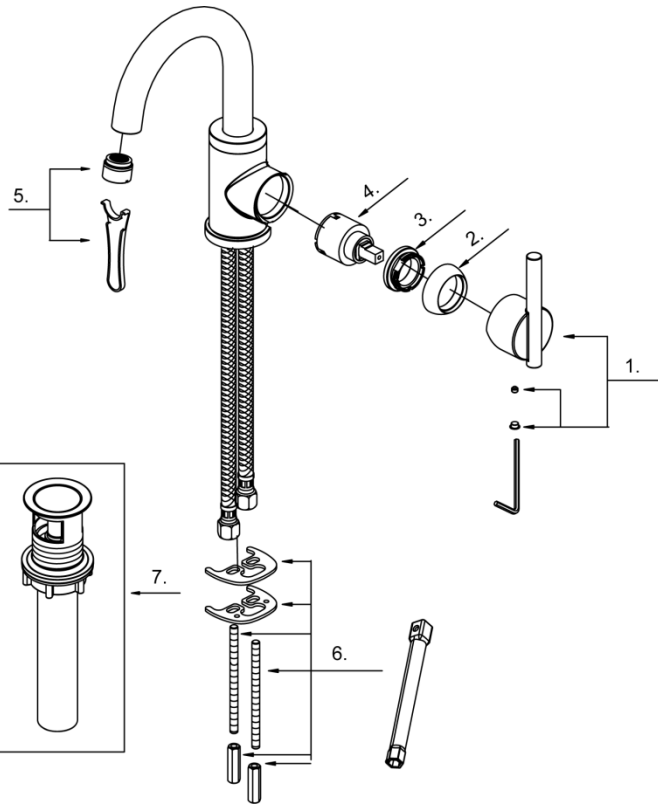

### Lista ilustrada de partes

Replacement parts, call :  
Les pièces de rechange, appelez :  
Partes de reemplazo, llame :

1-888-328-2383  
WWW.DANZE.COM

D220558

**Single Handle Lavatory Faucet**  
*Robinet de lavabo à une manette*  
*Grifo para lavabo con una manija*

Model#	Finishes	Fini	Acabado
<u>D220558</u>	<u>Chrome</u>	<u>Chrome</u>	<u>Cromo</u>
<u>D220558BN</u>	<u>Brushed Nickel</u>	<u>Nickel brossé</u>	<u>Níquel cepillad</u>

Part	Nom	Nombre	Part #
Name	de la pièce	de Parte	# de Parte
1 ⊙ Metal Handle Assembly	Assemblage de manette en métal	Ensamblaje de manija metálicas	DA602413
2 ⊙ Trim Cap	Capuchon de garniture	Tapa ornamental	DA103116
3 Adjusting Ring	Bague de réglage	Anillo de ajuste	DA104002
4 Ceramic Disc Cartridge	Cartouche à disque en céramique	Cartucho de disco cerámico	DA507348N
5 ⊙ Aerator&Wrench	Brise-jet et clé	Aireador y llave	DA61307365N
6 Mounting Hardware Assembly	Assemblage du matériel de fixation	Ensamblaje de ferreteria de montaje	A613244
7 ⊙ Touch Down Drain	Goulotte de vidange	Ensamblaje de desagüe	DA505918