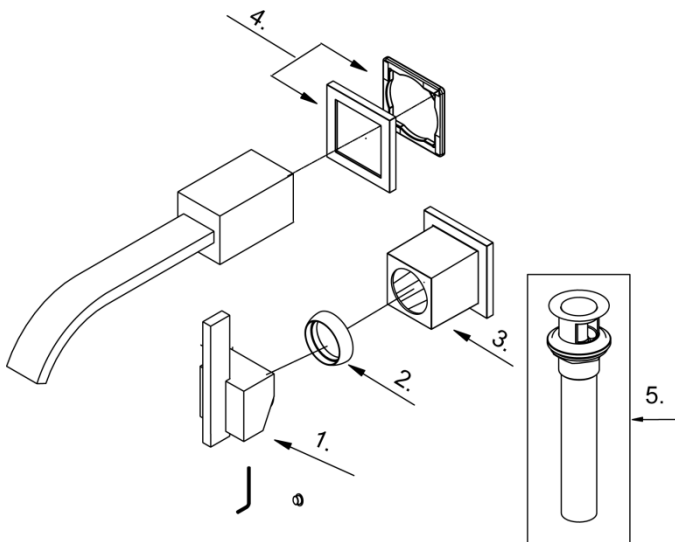

Illustrated Parts List
Liste de pièces illustrée
Lista ilustrada de partes

Replacement parts, call :
 Les pièces de rechange, appelez :
 Partes de reemplazo, llame :

1-888-328-2383
 WWW.DANZE.COM

D216144T

Model#	Finishes	Fini	Acabado
<u>D216144T</u>	<u>Chrome</u>	<u>Chrome</u>	<u>Cromo</u>
<u>D216144BNT</u>	<u>Brushed Nickel</u>	<u>Nickel brossé</u>	<u>Níquel cepillado</u>

**Single Handle Wall Mount Lavatory
 Faucet Trim Kit**
*Mélangeur 2 trous pour robinet de lavabo
 à simple poignée et fixation murale*
*Kit de grifería para grifo de lavabo de una
 manija de montaje en pared*

Part	Nom	Nombre	Part #
Name	de la pièce	de Parte	# de pièce # de Parte
1 ⊕ Metal Handle Assembly	Assemblage de manette en métal	Ensamblaje de manija metálicas	DA602179
2 ⊕ Trim Cap	Capuchon de garniture	Tapa ornamental	DA103262
3 ⊕ Handle Trim Ring	Garniture circulaire de manette	Capuchón ornamental de la manija	DA607623
4 ⊕ Spout Trim Ring	Garniture circulaire de bec	Anillo ornamental del grifo	DA307622
5 ⊕ Touch Down Drain	Goulotte de vidange	Ensamblaje de desagüe	DA505918