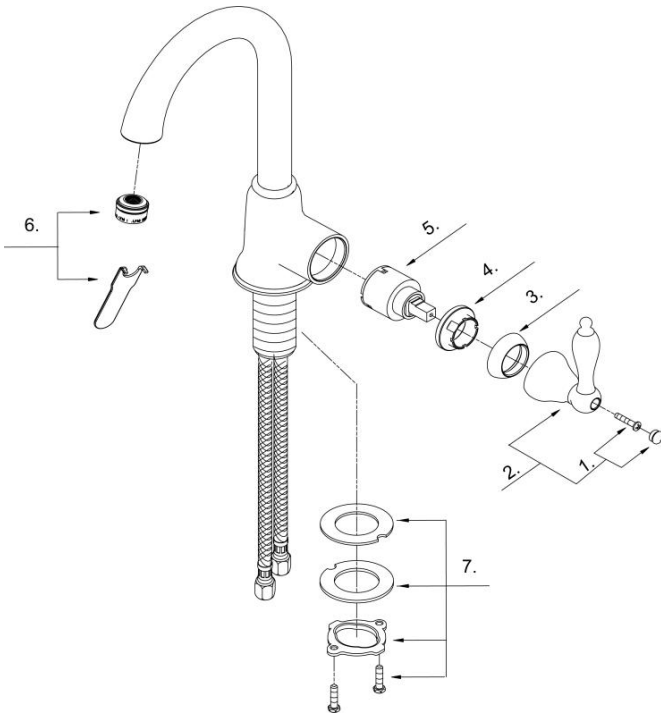

Illustrated Parts List

Liste de pièces illustrée

Lista ilustrada de partes

Replacement parts, call :
 Les pièces de rechange, appelez :
 Partes de reemplazo, llame :

1-888-328-2383
 WWW.DANZE.COM

D150540

Single Handle Bar Faucet
*Robinet à poignée latérale simple
 en forme de barre*
Grifo de barra de una manija

Part	Nom	Nombre	Part #
Name	de la pièce	de Parte	# de Pièc # de Parte
1 ⊙ Handle Cap Assembly	Ensemble de capuchon de la manette	Juego de tapón	DA603363
2 ⊙ Metal Handle Assembly	Assemblage de manette en métal	Ensamblaje de manija metálicas	DA602049
3 ⊙ Trim Cap	Capuchon de garniture	Tapa ornamental	DA102861
4 Adjusting Ring	Bague de réglage	Anillo de ajuste	DA104256
5 Ceramic Disc Cartridge	Cartouche à disque en céramique	Cartucho de disco cerámico	DA507348N
6 ⊙ Aerator&Wrench	Brise-jet et clé	Aireador y llave	DA613086N
7 Mounting Hardware Assembly	Assemblage du matériel de fixation	Ensamblaje de ferreteria de montaje	A603171

D150540/V1/12-15