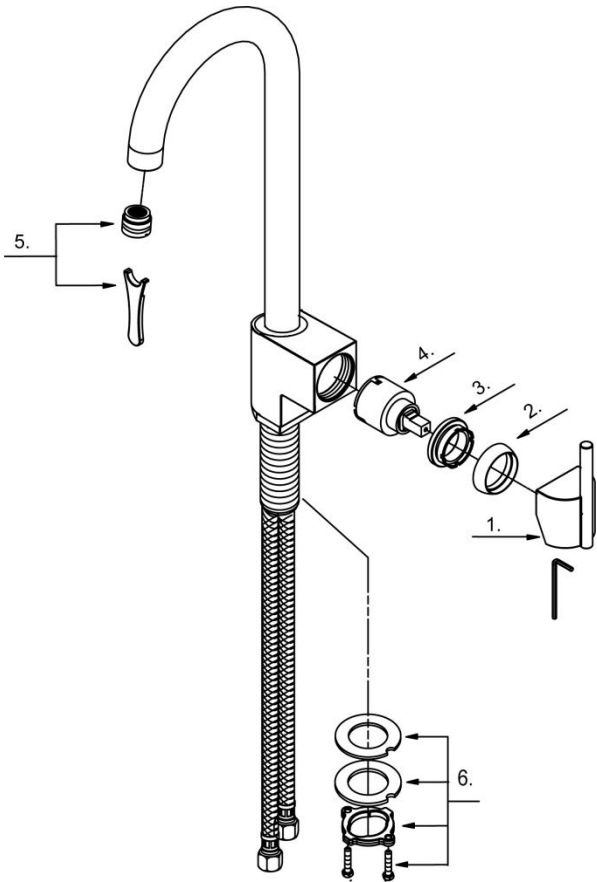

Illustrated Parts List

Liste de pièces illustrée

Lista ilustrada de partes

Replacement parts, call :
 Les pièces de rechange, appelez :
 Partes de reemplazo, llame :

1-888-328-2383
 WWW.DANZE.COM

D150542

Single Handle Lavatory Faucet
Robinet de lavabo à une manette
Grifo para lavabo con una manija

Model#	Finishes	Fini	Acabado
<u>D150542</u>	<u>Chrome</u>	<u>Chrome</u>	<u>Cromo</u>
<u>D150542SS</u>	<u>Stainless Steel</u>	<u>Acier Inoxydable</u>	<u>Acero Inoxidable</u>

Part	Nom	Nombre	Part #	
Name	de la pièce	de Parte	# de pièce # de Parte	
1	Metal Handle Assembly	Assemblage de manette en métal	Ensamblaje de manija metálicas	DA602219
2	Trim Cap	Capuchon de garniture	Tapa ornamental	DA103262
3	Lock Nut	Écrou de blocage	Contratuerca	DA104002
4	Ceramic Disc Cartridge	Cartouche à disque en céramique	Cartucho de disco cerámico	DA507348N
5	Aerator&Wrench	Brise-jet et clé	Aireador y llave	DA613085N
6	Mounting Hardware Assembly	Assemblage du matériel de fixation	Ensamblaje de ferreteria de montaje	A603171