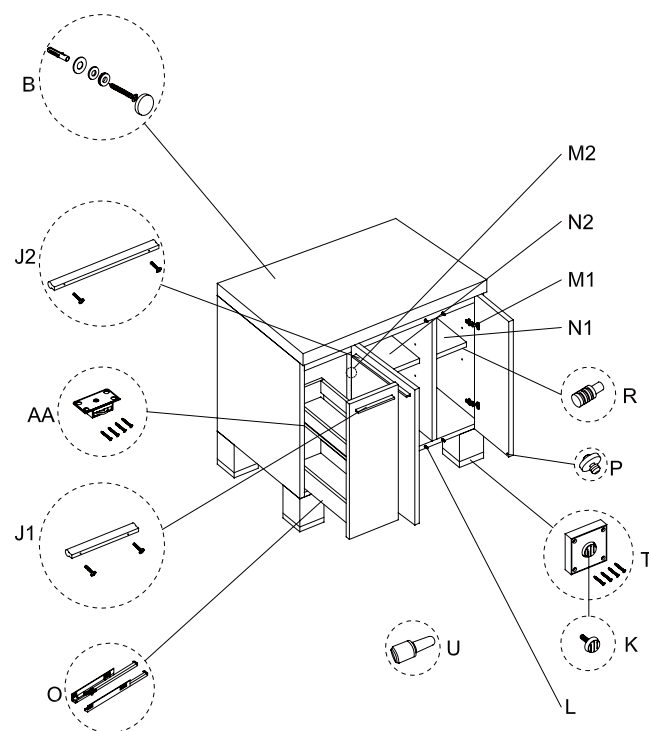

Danze ne sera responsable d'aucuns frais de main-d'œuvre, de transport ni d'aucuns autres frais ou coût encourus en rapport avec l'enlèvement ou le remplacement du produit ou la conformité aux garanties ci-dessus, ni d'aucuns frais associés à la réparation ou au remplacement de tous autres bien personnel ou matériaux d'installation.

Si la loi fédérale sur les garanties relatives aux produits de consommation s'applique à l'acheteur initial de ce produit, alors toute garantie tacite pouvant s'appliquer en vertu de la loi provinciale, telle que toute garantie tacite quant au caractère marchand ou toute garantie tacite quant à l'adaptation à l'usage, est limitée à un (1) an.

À l'exception de ce qui est énoncé ci-dessus, Danze n'honorera aucune autre garantie, expresse ou tacite, incluant toute garantie quant au caractère marchand ou à l'adaptation à l'usage.

Les garanties ci-dessus vous accordent des droits juridiques définis et vous pouvez avoir d'autres droits, qui varient d'une province à une autre. Certaines lois fédérales et provinciales peuvent limiter ou rejeter les limitations de dommages fortuits ou indirects et/ou les limitations sur les garanties tacites.

Pour obtenir du service sous garantie, communiquer avec Danze par le biais de notre site Web www.danze.com ou appeler notre centre de service technique durant les heures d'ouverture au 888-328-2383.

Meuble-lavabo de 30 po (76,2 cm) sur pied Ziga Zaga™ DF032130

N° réf.	N° pièce	Description	Fini
B	RA4010-GBG1	Matériel d'ancrage mural - Manchons en plastique (2 ch.) - Rondelles plates (2 ch.) - Rondelles en plastique (2 ch.) - Rondelles de ressort (2 ch.) - Vis à bois de 2 po (5 cm) (2 ch.) - Capuchons en métal (2 ch.)	SO
J1	RA4036-GBG1	Ensemble de poignée - Poignée de 5 7/8 po (14,9 cm) (1 ch.) - Boulons de 1 po (2,5 cm) (2 ch.)	Chrome SO
J2	RA4037-GBG1	Ensemble de poignée - Poignée de 11 7/8 po (30,2 cm) (1 ch.) - Boulons de 1 po (2,5 cm) (2 ch.)	Chrome SO
K	RA4038KP-GBG1	Patin réglable de 1 3/8 po (2,2 cm) de diam.	SO
L	RA4031-GBG1	Amortisseur Blum®	SO