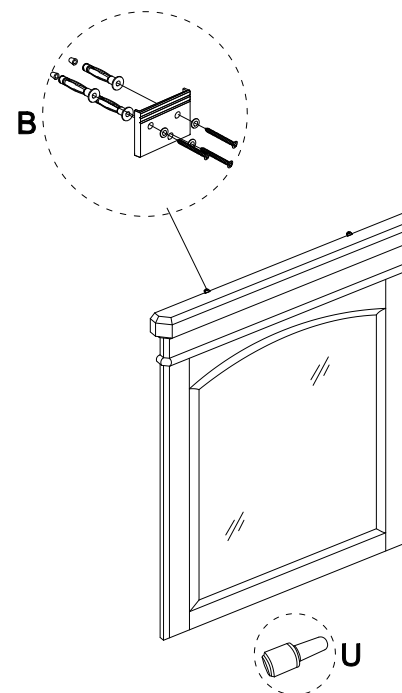

Danze ne sera responsable d'aucuns frais de main-d'œuvre, de transport ni d'aucuns autres frais ou coût encourus en rapport avec l'enlèvement ou le remplacement du produit ou la conformité aux garanties ci-dessus, ni d'aucuns frais associés à la réparation ou au remplacement de tous autres bien personnel ou matériaux d'installation.

Si la loi fédérale sur les garanties relatives aux produits de consommation s'applique à l'acheteur initial de ce produit, alors toute garantie tacite pouvant s'appliquer en vertu de la loi provinciale, telle que toute garantie tacite quant au caractère marchand ou toute garantie tacite quant à l'adaptation à l'usage, est limitée à un (1) an.

À l'exception de ce qui est énoncé ci-dessus, Danze n'honorera aucune autre garantie, expresse ou tacite, incluant toute garantie quant au caractère marchand ou à l'adaptation à l'usage.

Les garanties ci-dessus vous accordent des droits juridiques définis et vous pouvez avoir d'autres droits, qui varient d'une province à une autre. Certaines lois fédérales et provinciales peuvent limiter ou rejeter les limitations de dommages fortuits ou indirects et/ou les limitations sur les garanties tacites.

Pour obtenir du service sous garantie, communiquer avec Danze par le biais de notre site Web www.danze.com ou appeler notre centre de service technique durant les heures d'ouverture au 888-328-2383.

Miroir 24 po (61 cm) Cirtangular-Knightsbridge® DF024211

N° réf.	N° pièce	Description	Fini
B	DW0004-GBG1	Matériel de fixation - Chevilles d'ancrage (3 ch.) - Vis (3 ch.) - Rondelles noires (3 ch.) - Capuchons jaunes (3 ch.) - Supports de fixation (1 ch.)	SO
U	RA4022-GBG1	Peinture de retouche	Acajou