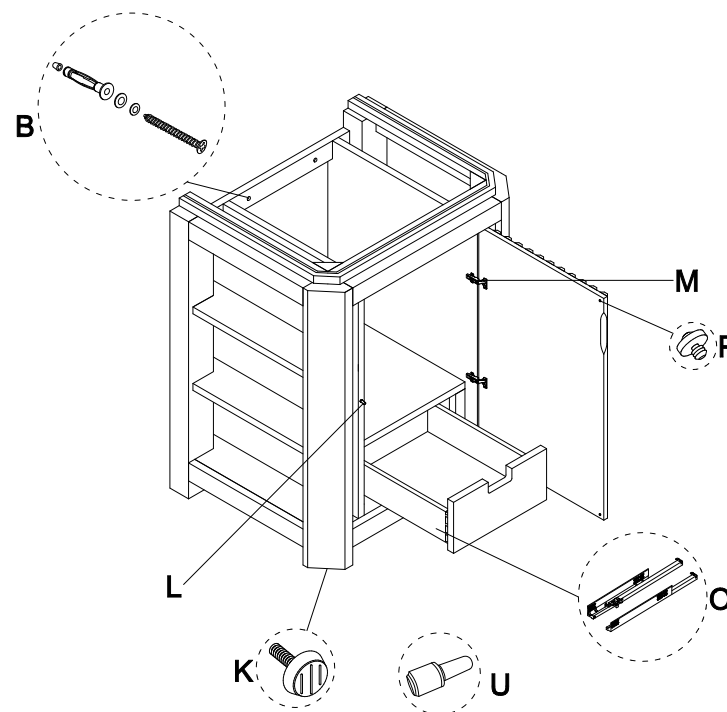

Danze ne sera responsable d'aucuns frais de main-d'œuvre, de transport ni d'aucuns autres frais ou coût encourus en rapport avec l'enlèvement ou le remplacement du produit ou la conformité aux garanties ci-dessus, ni d'aucuns frais associés à la réparation ou au remplacement de tous autres bien personnel ou matériaux d'installation.

Si la loi fédérale sur les garanties relatives aux produits de consommation s'applique à l'acheteur initial de ce produit, alors toute garantie tacite pouvant s'appliquer en vertu de la loi provinciale, telle que toute garantie tacite quant au caractère marchand ou toute garantie tacite quant à l'adaptation à l'usage, est limitée à un (1) an.

À l'exception de ce qui est énoncé ci-dessus, Danze n'honorera aucune autre garantie, expresse ou tacite, incluant toute garantie quant au caractère marchand ou à l'adaptation à l'usage.

Les garanties ci-dessus vous accordent des droits juridiques définis et vous pouvez avoir d'autres droits, qui varient d'une province à une autre. Certaines lois fédérales et provinciales peuvent limiter ou rejeter les limitations de dommages fortuits ou indirects et/ou les limitations sur les garanties tacites.

Pour obtenir du service sous garantie, communiquer avec Danze par le biais de notre site Web www.danze.com ou appeler notre centre de service technique durant les heures d'ouverture au 888-328-2383.

Meuble-lavabo de 24 po (61 cm) sur pied Cirtangular-Brulée® DF022124

N° réf.	N° pièce	Description	Finis
B	DW0003-GBG1	Matériel d'ancrage mural - Chevilles d'ancrage (2 ch.) - Vis (2 ch.) - Rondelles noires (2 ch.) - Capuchons jaunes (2 ch.) - Rondelles plates (2 ch.)	SO
K	RA4030KP-GBG1	Patin réglable de 7/8 po (2,2 cm) de diam.	SO
L	RA4031-GBG1	Amortisseur Blum®	SO
M	DW0005-GBG1	Ensemble de charnière - Charnière dissimulée Blum® (1 ch.) - Vis à bois de 3/4 po (1,9 cm) (4 ch.)	SO
O	RA4018NI-GBG1	Ensemble de coulisse - Coulisses à fermeture automatique Blum® (1 jeu) - Vis à bois de 5/8 po (1,6 cm) (6 ch.)	SO
P	RA4020-GBG1	Butoirs intégrés (2 ch.)	SO
U	RA4023-GBG1	Peinture de retouche	Tache de wengé