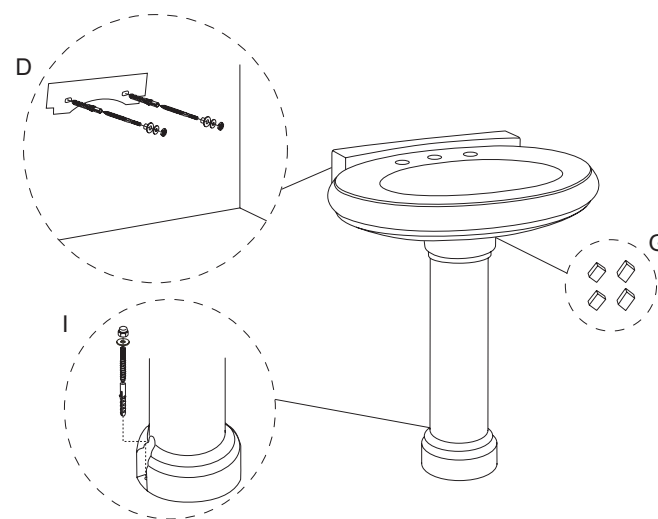

Pour obtenir du service sous garantie, communiquer avec Danze par le biais de notre site Web www.danze.com ou appeler notre centre de service technique durant les heures d'ouverture au 888-328-2383.

Lavabo sur colonne Orrington™