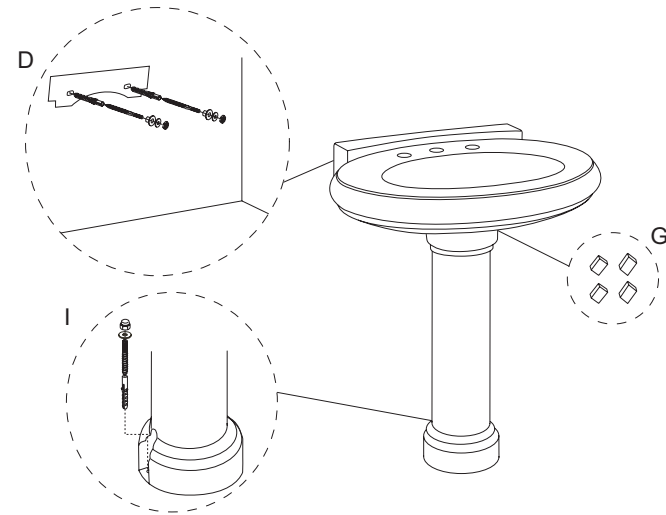

Lavabo tipo pedestal Orrington™ DC016028-DC018110

N.º de réf.	N.º de pieza	Descripción	Acabado
D	A700608ZA-GBG1	Piezas de sujeción a la pared - Sujetadores de empotramiento (2) - Pernos murales (2) - Arandelas murales de plástico (2) - Arandelas murales de metal (2) - Tuercas murales (2)	No se aplica
G	A700587-GBG1	Almohadillas de corcho (4)	No se aplica
I	A700606ZA-GBG1	Piezas de sujeción de la columna pedestal - Sujetador de empotramiento para columna pedestal (1) - Perno de sujeción de la columna (1) - Arandela de sujeción de la columna (1) - Tuerca de tapón de la columna (1)	No se aplica