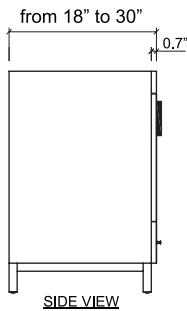

# DAYTONA-4 COLLECTION

WITH 3" HEADER  
AND 4" FRAME

**DAYTONA 21" – 30"**  
**2 DOORS / 1 DRAWER (21)**

## 2. CHOOSE COLOR:

1. CHOOSE CODE:	2. CHOOSE COLOR:				Overall Dimensions
	Group 2	Group 3	Group 4	Group 5	
	<b>Black Wood</b> (Matte) <b>Golden Wheat</b> (Matte) <b>Pickled Oak</b> (Matte) <b>NEW</b>	<b>White</b> <b>Gloss</b>	<b>Timber</b> <b>Gloss</b>	<b>Greyline</b> <b>Gloss</b> <b>Black</b> <b>Gloss</b> <b>NEW</b>	
<b>VANITY (28" H) + bottom frame &amp; 4" metal legs</b>					
<b>D4M21-21_ _ _</b> FOR MILANO 21	\$1,100	\$1,120	\$1,190	\$1,220	18" (W) x 17" (D)
<b>D4L21-21_ _ _</b> FOR LAGUNA 21	\$1,100	\$1,120	\$1,190	\$1,220	20" (W) x 17.5" (D)
<b>D4T21-21_ _ _</b> FOR TRIBECA 21	\$1,100	\$1,120	\$1,190	\$1,220	20" (W) x 18.5" (D)
<b>D4V24-21_ _ _</b> FOR VILLA 24	\$1,260	\$1,290	\$1,370	\$1,400	23" (W) x 13.5" (D)
<b>D4VE24-21_ _ _</b> FOR VENICE 24	\$1,260	\$1,290	\$1,370	\$1,400	23" (W) x 17.5" (D)
<b>D4K24-21_ _ _</b> FOR KIRA 24	\$1,260	\$1,290	\$1,370	\$1,400	23" (W) x 17.5" (D)
<b>D4F24-21_ _ _</b> FOR FIORELLA 24	\$1,260	\$1,290	\$1,370	\$1,400	23" (W) x 17.5" (D)
<b>D4T24-21_ _ _</b> FOR TRIBECA 24	\$1,260	\$1,290	\$1,370	\$1,400	23" (W) x 18.5" (D)
<b>D4S24-21_ _ _</b> FOR STONE AND BARCELONA 25	\$1,280	\$1,320	\$1,400	\$1,430	24" (W) x 21.5" (D)
<b>D4F30-21C_ _ _</b> FOR FIORELLA 32 (CENTER)	\$1,400	\$1,410	\$1,520	\$1,550	30" (W) x 17.5" (D)
<b>D4F30-21L_ _ _</b> FOR FIORELLA 32 (LEFT)	\$1,400	\$1,410	\$1,520	\$1,550	30" (W) x 17.5" (D)
<b>D4F30-21R_ _ _</b> FOR FIORELLA 32 (RIGHT)	\$1,400	\$1,410	\$1,520	\$1,550	30" (W) x 17.5" (D)
<b>D4S30-21_ _ _</b> FOR STONE AND BARCELONA 31	\$1,430	\$1,440	\$1,550	\$1,580	30" (W) x 21.5" (D)

**WITH 3" HEADER  
AND 4" FRAME**