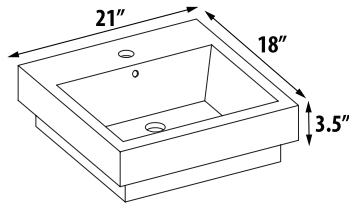

MILANO 21

LAGUNA 21