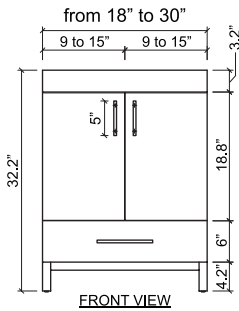

# DAYTONA-4 COLLECTION

WITH 3" HEADER  
AND 4" FRAME

**DAYTONA 21" – 30"**  
**2 DOORS / 1 DRAWER (21)**

## 2. CHOOSE COLOR:

1. CHOOSE CODE:	2. CHOOSE COLOR:				Overall Dimensions
	Group 2	Group 3	Group 4	Group 5	
	<b>Black Wood</b> (Matte) <b>Golden Wheat</b> (Matte) <b>Pickled Oak</b> (Matte) <b>NEW</b>	<b>White</b> <b>Gloss</b>	<b>Timber</b> <b>Gloss</b>	<b>Greyline</b> <b>Gloss</b> <b>Black</b> <b>Gloss</b> <b>NEW</b>	
<b>VANITY (28" H) + bottom frame &amp; 4" metal legs</b>					
<b>D4M21-21_ _ _</b> FOR MILANO 21	\$1,100	\$1,120	\$1,190	\$1,220	18" (W) x 17" (D)
<b>D4L21-21_ _ _</b> FOR LAGUNA 21	\$1,100	\$1,120	\$1,190	\$1,220	20" (W) x 17.5" (D)
<b>D4T21-21_ _ _</b> FOR TRIBECA 21	\$1,100	\$1,120	\$1,190	\$1,220	20" (W) x 18.5" (D)
<b>D4V24-21_ _ _</b> FOR VILLA 24	\$1,260	\$1,290	\$1,370	\$1,400	23" (W) x 13.5" (D)
<b>D4VE24-21_ _ _</b> FOR VENICE 24	\$1,260	\$1,290	\$1,370	\$1,400	23" (W) x 17.5" (D)
<b>D4K24-21_ _ _</b> FOR KIRA 24	\$1,260	\$1,290	\$1,370	\$1,400	23" (W) x 17.5" (D)
<b>D4F24-21_ _ _</b> FOR FIORELLA 24	\$1,260	\$1,290	\$1,370	\$1,400	23" (W) x 17.5" (D)
<b>D4T24-21_ _ _</b> FOR TRIBECA 24	\$1,260	\$1,290	\$1,370	\$1,400	23" (W) x 18.5" (D)
<b>D4S24-21_ _ _</b> FOR STONE AND BARCELONA 25	\$1,280	\$1,320	\$1,400	\$1,430	24" (W) x 21.5" (D)
<b>D4F30-21C_ _ _</b> FOR FIORELLA 32 (CENTER)	\$1,400	\$1,410	\$1,520	\$1,550	30" (W) x 17.5" (D)
<b>D4F30-21L_ _ _</b> FOR FIORELLA 32 (LEFT)	\$1,400	\$1,410	\$1,520	\$1,550	30" (W) x 17.5" (D)
<b>D4F30-21R_ _ _</b> FOR FIORELLA 32 (RIGHT)	\$1,400	\$1,410	\$1,520	\$1,550	30" (W) x 17.5" (D)
<b>D4S30-21_ _ _</b> FOR STONE AND BARCELONA 31	\$1,430	\$1,440	\$1,550	\$1,580	30" (W) x 21.5" (D)

**WITH 3" HEADER  
AND 4" FRAME**