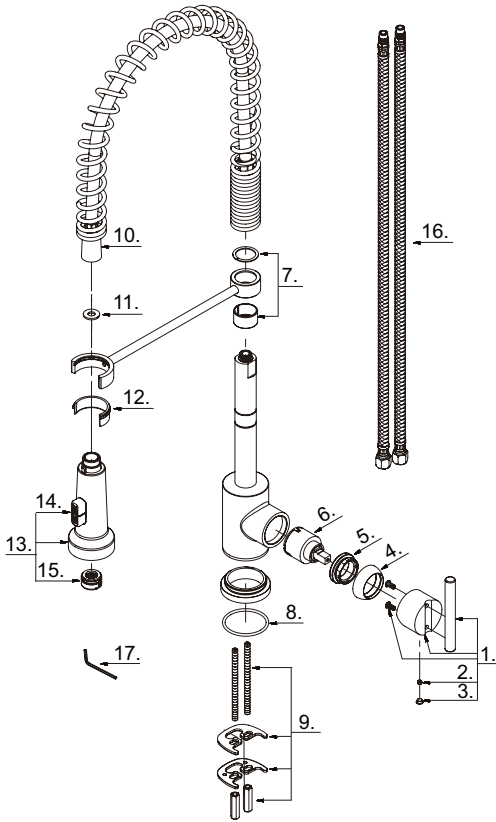

Danze®

D457158

Single Handle Pre-rinse Faucet
Robinet de prérinçage à une manette
Grifo de una sola manija para enjuague previo

D457158 (VA)

Illustrated Parts List Liste de pièces illustrée Lista ilustrada de partes

Replacement parts, call :
 Les pièces de rechange, appelez :
 Partes de reemplazo, llame :
1-888-328-2383

Model #	Finishes	Fini	Acabado
D457158	Chrome	Chrome	Cromo
D457158SS	Stainless Steel	Acier Inoxydable	Acero Inoxidable

Part Name	Nom de la pièce	Nombre de Parte	Part # # de pièce # de Parte
1°. Metal Handle Assembly	Assemblage de manette en métal	Ensamblaje de manija metálicas	A602652
2. Screw (M5 * 4 mm L)	Vis (M5 * 4 mm L)	Tornillo (M5 * 4 mm L)	A075052
3. Handle Cap	Capuchon de la manette	Tapón	A028046M
4°. Trim Cap	Capuchon de garniture	Tapa ornamental	A103116
5. Locking Nut	Écrou de blocage	Contratuercas	A104002
6. Ceramic Disc Cartridge	Cartouche à disque en céramique	Cartucho de disco cerámico	A507348N
7. Support Guide Kit	Ensemble de guide de support	Juego de guías de apoyo	A603280KP
8. O-Ring (Ø1-7/8" ID * Ø2-1/16" OD)	Joint torique (Ø1-7/8 po ID * Ø2-1/16 po OD)	Empaque circular (Ø1-7/8 pulg. ID * Ø2-1/16 pulg. OD)	A063027
9. Mounting Hardware	Matériel de fixation	Ferretería de montaje	A603703
10°. Spray Hose	Boyau de douche	Manguera del rociador	A512111N
11. Seal	Rondelle étanche	Sello	A058007N
12. Hand Spray Guide	Guide de douche	Guía del rociador	A012225
13°. Hand Spray w/Check Valve	Douchette à main avec clapet de non-retour	Rociador de mano con válvula de control	A523441N
14. Hand Spray Button	Bouton de la douche à main	Botón del rociador de mano	A603565KP
15°. Aerator	Brise-jet	Aireador	A500841N-50
16. Supply Hose	Tuyau d'alimentation d'eau	Tubo de suministro de agua	A105172N
17. Hex Wrench (H2.5 * 19 mm L * 53 mm L)	Clé hexagonale (H2.5 * 19 mm L * 53 mm L)	Llave hexagonal (H2.5 * 19 mm L * 53 mm L)	A031000