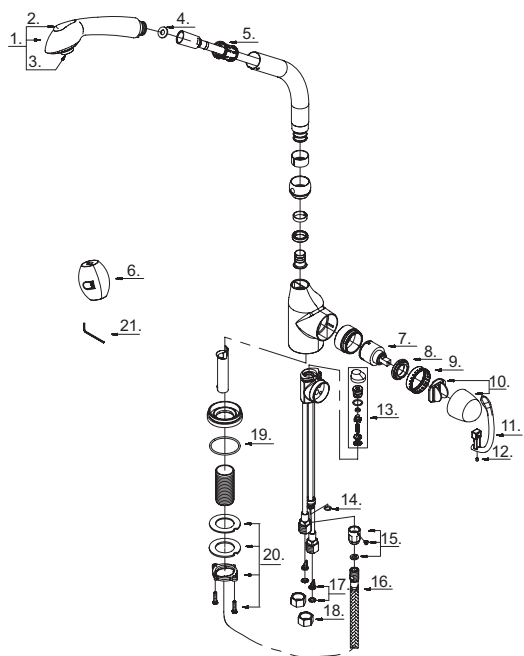

Danze®

D456720

Pull-Out Kitchen Faucet

Robinet de cuisine avec douchette rétractable

Grifo de cocina con rociador retractable

D456720 (V1)

Illustrated Parts List Liste de pièces illustrée Lista ilustrada de partes

Part Name	Nom de la pièce	Nombre de Parte	Part # # de pièce # de Parte
1. Hand spray w/Check Valve	Douchette à main avec clapet de non-retour	Rociador de mano con válvula de control	A523047N
2. Hand Spray Button	Bouton de la douchette à main	Botón del rociador de mano	A036013
3. Aerator	Brise-jet	Aireador	A500841N-50
4. Seal	Rondelle étanche	Sello	A058007N
5. Hose Guide	Guide de boyau	Guía de la manguera	A126003KP
6. Weight	Poids	Pesas	A504713
7. Ceramic Disc Cartridge	Cartouche à disque en céramique	Cartucho de disco cerámico	A507348N
8. Locking Nut	Écrou de blocage	Contratuercas	A104234
9. Clip	Collier	Seguro	A012202KP
10. Handle Body	Corps de la manette	Cuerpo de manija	A603685
11. Metal Handle	Manette en métal	Manija metálicas	A069648
12. Screw (M4 * 6 mm L)	Vis (M4 * 6 mm L)	Tornillo (M4 * 6 mm L)	A008726
13. Vacuum Breaker	Dispositif antisiphonique	Dispositivo de contacto de succión	A603295N
14. O-Ring (Ø5/16" ID * Ø1/2" OD)	Joint torique (Ø5/16 po ID * Ø1/2 po OD)	Empaque circular (Ø5/16 pulg. ID * Ø1/2 pulg. OD)	A004031N
15. Hose Adaptor Assembly	Assemblage d'adaptateur de boyau	Ensamblaje del adaptador de manguera	A603662N
16. Spray Hose	Boyau de douchette	Manguera del rociador	A511409N
17. Back Flow Prevention Device	Dispositif de prévention de retour d'eau	Prevención de dispositivo	A603661N
18. Coupling Nut	Écrou de raccord	Tuerca de unión	A009016
19. O-Ring (Ø1-7/8" ID * Ø2-1/16" OD)	Joint torique (Ø1-7/8 po ID * Ø2-1/16 po OD)	Empaque circular (Ø1-7/8 pulg. ID * Ø2-1/16 pulg. OD)	A004627
20. Mounting Hardware	Matériel de fixation	Ferretería de montaje	A603171
21. Hex Wrench (H2 * 17 mm L * 49 mm L)	Clé hexagonale (H2 * 17L mm * 49L mm)	Llave hexagonal (H2 * 17L mm * 49L mm)	A031003