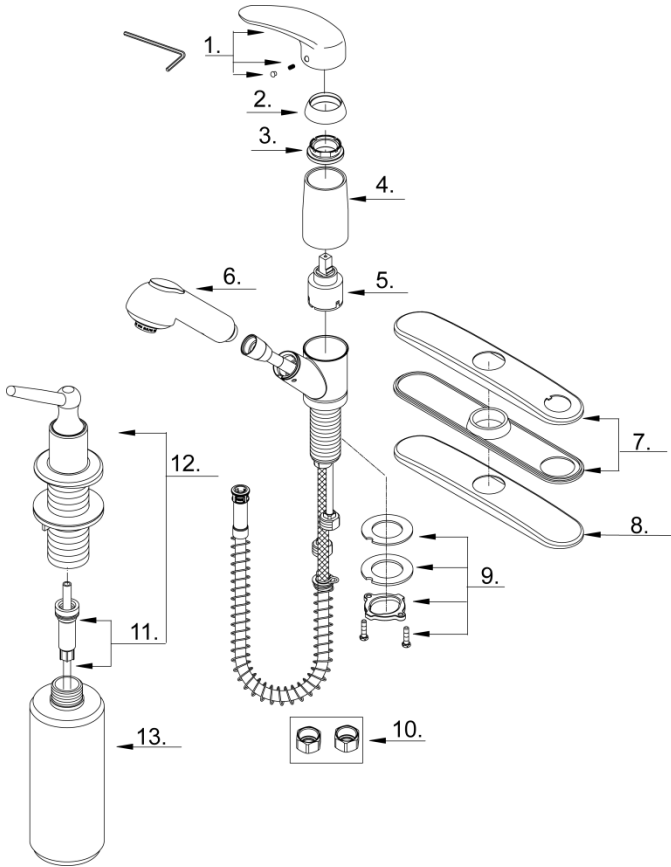

Illustrated Parts List

Liste de pièces illustrée

Lista ilustrada de partes

Replacement parts, call :
Les pièces de rechange, appelez :
Partes de reemplazo, llame :

1-888-328-2383
WWW.DANZE.COM

D455512

Single Handle Pull-Out Kitchen Faucet
Robinet de cuisine à simple poignée avec
douchette extractible
Grifo de cocina extraíble de una manija

Model#	Finishes	Fini	Acabado
<u>D455512</u>	<u>Chrome</u>	<u>Chrome</u>	<u>Cromo</u>
<u>D455512SS</u>	<u>Stainless Steel</u>	<u>Acier inoxydable</u>	<u>Acero inoxidable</u>

Part	Nom	Nombre	Part #
Name	de la pièce	de Parte	# de pièce # de Parte
1⊙ Metal Handle Assembly	Assemblage de manette en métal	Ensamblaje de manija metálicas	DA602209
2⊙ Trim Cap	Capuchon de garniture	Tapa ornamental	DA103016
3 Adjusting Ring	Bague de réglage	Anillo de ajuste	DA104002
4⊙ Sleeve	Manchon	Manga	DA041025
5 Ceramic Disc Cartridge	Cartouche à disque en céramique	Cartucho de disco cerámico	DA507348N
6⊙ Spray head	Tête de douchette	Cabeza del rociador	DA52302665N
7⊙ Deck Plate Assembly	Assemblage d'applique	Ensamblaje del cubierta	DA607102
8⊙ Deck Plate	Applique	Cubierta	DA007047
9 Mounting Hardware Assembly	Assemblage du matériel de fixation	Ensamblaje de ferreteria de montaje	A603171
10 Coupling Nuts (2PCS)	Écrou de raccord (2 Pcs)	Tuerca de unión(2 Pcs)	A504003
11 Soap Pump	Pompe pour savon	Bomba de la jabonera	DA210212
12⊙ Soap Dispenser Head Assembly	Assemblage de distributeur de savon	Ensamblaje de dispensador de jabón	DA605103
13 Soap Bottle	Bouteille de savon	Botella de jabón	DA116000