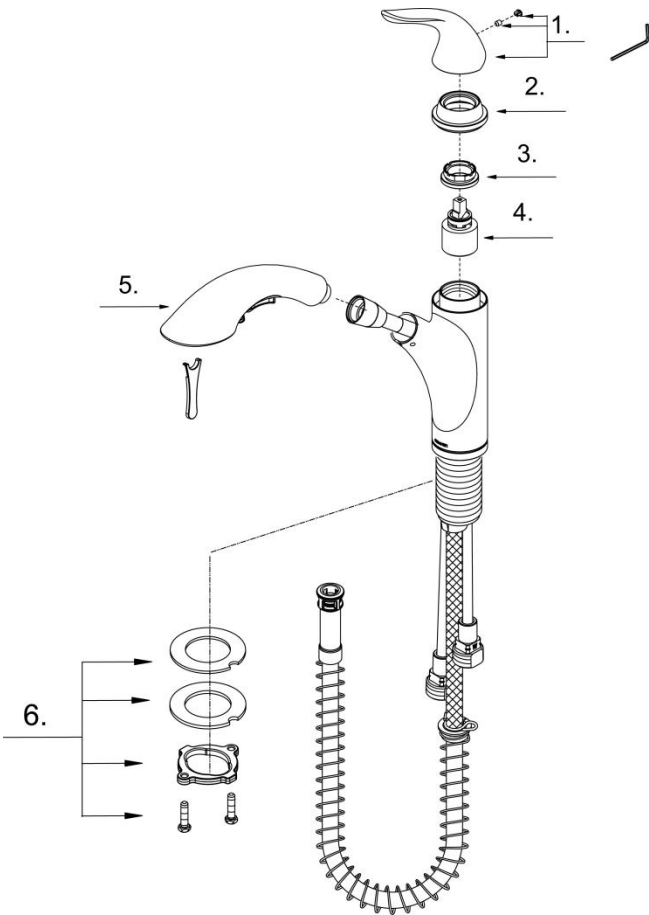

Illustrated Parts List

Liste de pièces illustrée

Lista ilustrada de partes

Replacement parts, call :
Les pièces de rechange, appelez :
Partes de reemplazo, llame :

1-888-328-2383
WWW.DANZE.COM

D455121

Model#	Finishes	Fini	Acabado
<u>D455121</u>	<u>Chrome</u>	<u>Chrome</u>	<u>Cromo</u>
<u>D455121SS</u>	<u>Stainless Steel</u>	<u>Acier inoxydable</u>	<u>Acero inoxidable</u>
<u>D455121BR</u>	<u>Tumbled Bronze</u>	<u>Bronze lustré</u>	<u>Bronce pulido</u>

Single Handle Pull-Out Kitchen Faucet
Robinet de cuisine à simple poignée
avec douchette extractible
Grifo de cocina extraíble de una manija

Part	Nom	Nombre	Part #
Name	de la pièce	de Parte	# de Part
1 ⊙ Metal Handle Assembly	Assemblage de manette en métal	Ensamblaje de manija metálicas	DA602784
2 ⊙ Trim Cap	Capuchon de garniture	Tapa ornamental	DA103131
3 Adjusting Ring	Bague de réglage	Anillo de ajuste	DA104002
4 Ceramic Disc Cartridge	Cartouche à disque en céramique	Cartucho de disco cerámico	DA507348N
5 ⊙ Spray Head	Tête de douchette	Cabeza del rociador	DA52383790N
6 Mounting Hardware Assembly	Assemblage du matériel de fixation	Ensamblaje de ferreteria de montaje	A66D401