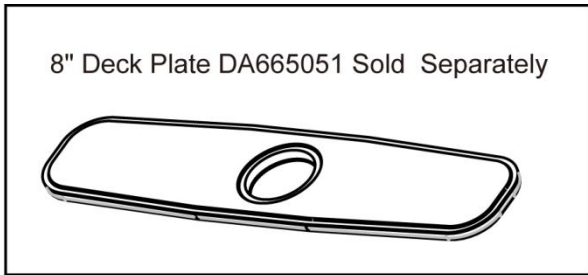

Illustrated Parts List

Liste de pièces illustrée

Lista ilustrada de partes

Replacement parts, call :
Les pièces de rechange, appelez :
Partes de reemplazo, llame :

1-888-328-2383
WWW.DANZE.COM

D455121

Model#	Finishes	Fini	Acabado
<u>D455121</u>	<u>Chrome</u>	<u>Chrome</u>	<u>Cromo</u>
<u>D455121SS</u>	<u>Stainless Steel</u>	<u>Acier inoxydable</u>	<u>Acero inoxidable</u>
<u>D455121BR</u>	<u>Tumbled Bronze</u>	<u>Bronze lustré</u>	<u>Bronce pulido</u>

Single Handle Pull-Out Kitchen Faucet
Robinet de cuisine à simple poignée
avec douchette extractible
Grifo de cocina extraíble de una manija

Part	Nom	Nombre	Part #
Name	de la pièce	de Parte	# de Part
1 ⊙ Metal Handle Assembly	Assemblage de manette en métal	Ensamblaje de manija metálicas	DA602784
2 ⊙ Trim Cap	Capuchon de garniture	Tapa ornamental	DA103131
3 Adjusting Ring	Bague de réglage	Anillo de ajuste	DA104002
4 Ceramic Disc Cartridge	Cartouche à disque en céramique	Cartucho de disco cerámico	DA507348N
5 ⊙ Spray Head	Tête de douchette	Cabeza del rociador	DA52383790N
6 Mounting Hardware Assembly	Assemblage du matériel de fixation	Ensamblaje de ferreteria de montaje	A66D401