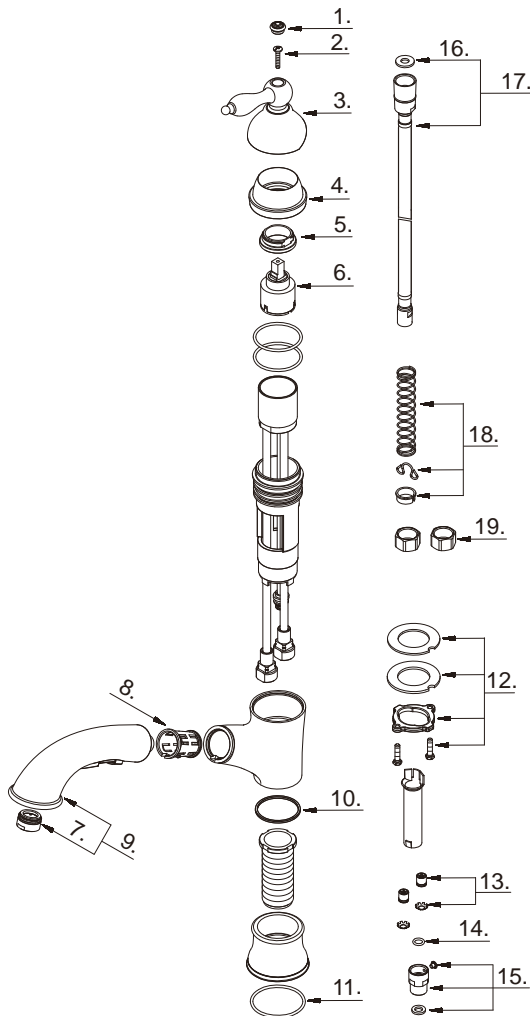

Danze®

D455040

Illustrated Parts List Liste de pièces illustrée Lista ilustrada de partes

Replacement parts, call :
Les pièces de rechange, appelez :
Partes de reemplazo, llame :

1-888-328-2383
WWW.DANZE.COM

Model #	Finishes	Fini	Acabado
D455040	Chrome	Chrome	Cromo
D455040SS	Stainless Steel	Acier inoxydable	Acero inoxidable

Pull-Out Kitchen Faucet

Robinet de cuisine avec douchette rétractable

Grifo de cocina con rociador retractable

Part Name	Nom de la pièce	Nombre de Parte	Part # # de pièce # de Parte
-----------	-----------------	-----------------	------------------------------------

1°.	Handle Cap	Capuchon de la manette	Tapón	A206843
2.	Screw(M4 * 25 mm L)	Vis(M4 * 25 mm L)	Tornillo(M4 * 25 mm L)	A008690
3°.	Metal Handle Assembly	Assemblage de manette en métal	Ensamblaje de manija metálicas	A602620
4°.	Trim Cap	Capuchon de garniture	Tapa ornamental	A103316
5.	Locking Nut	Écrou de blocage	Contratuercia	A104008
6.	Ceramic Disc Cartridge	Cartouche à disque en céramique	Cartucho de disco cerámico	A507348N
7°.	Aerator	Brise-jet	Aireador	A500841N-50
8.	Hose Guide	Guide de boyau	Guía de la manguera	A126003
9°.	Hand Spray w/Check Valve	Douchette à main avec clapet de non-retour	Rociador de mano con válvula de control	A523849N
10.	Washer	Rondelle	Arandela	A200014
11.	O-Ring (Ø2" ID * Ø2-3/16" OD)	Joint torique (Ø2 po ID * Ø2-3/16 po OD)	Empaque circulaire (Ø2 pulg. ID * Ø2-3/16 pulg. OD)	A048062
12.	Mounting Hardware	Matériel de fixation	Ferretería de montaje	A603171
13.	Back Flow Prevention Device	Dispositif de prévention de retour d'eau	Prevención de dispositivo	A603902N
14.	O-Ring (Ø5/16" ID * Ø1/2" OD)	Joint torique (Ø5/16 po ID * Ø1/2 po OD)	Empaque circulaire (Ø5/16 pulg. ID * Ø1/2 pulg. OD)	A004031N
15.	Hose Adapter	Adaptateur de boyau	Adaptador de manguera	A603662N
16.	Seal	Rondelle étanche	Sello	A058007N
17°.	Spray Hose	Boyau de douchette	Manguera del rociador	A604127N
18.	Spring Kit	Ensemble de ressort	Juego de resortes	A603025
19.	Nut	Écrou	Tuerca	A009016