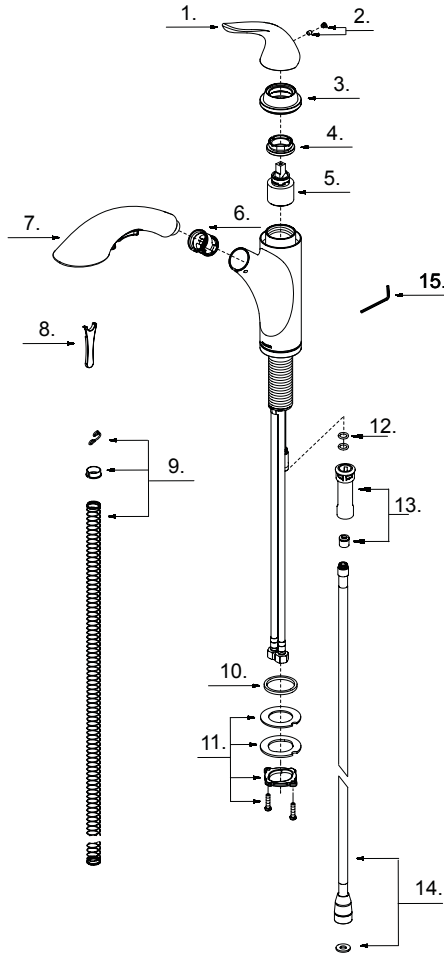

D455021

Pull-Out Kitchen Faucet
Robinet d'évier avec arroseur rétractable
Grifo de cocina con rociador retractable

Illustrated Parts List
Liste de pièces illustrée
Lista ilustrada de partes

Replacement parts, call :
 Les pièces de rechange, appelez :
 Partes de reemplazo, llame :
1-888-328-2383
WWW.DANZE.COM

Model #	Finishes	Fini	Acabado
D455021	Chrome	Chrome	Cromo
D455021BR	Tumbled Bronze	Bronze lustré	Bronce pulido
D455021SS	Stainless Steel	Acier inoxydable	Acero inoxidable

D455021 (V4)

Part Name	Nom de la pièce	Nombre de Partie	Part # # de pièce # de Parte
1° Metal Handle	Manette en métal	Manija metálica	A069835
2° Handle Insert&Screw	Pièce rapportée pour manettes et vis	Tapa de manijas y tornillo	A613097
3° Trim Cap	Capuchon de garniture	Tapa ornamental	A103131
4. Lock Nut	Écrou de blocage	Contratuerca	A104002
5. Ceramic Disc Cartridge	Cartouche à disque en céramique	Cartucho de disco cerámico	A507694N
6. Hose Guide	Guide de boyau	Guía de la manguera	A126060KP
7° Spray Head	Tête de douchette	Cabeza del rociador	A523837N
8° Aerator Wrench	Clé pour brise-jet	Llave para aireador	A031025
9. Spring Kit	Ensemble de ressort	Juego de resortes	A613002
10. Seal	Rondelle étanche	Sello	A010098
11. Mounting Hardware Assembly	Assemblage du matériel de fixation	Ensamblaje de ferretería de montaje	A66D401
12. O-Ring (Φ1/4" ID * Φ3/8" OD)	Joint torique (Φ1/4" ID * Φ3/8" OD)	Empaque circulaire (Φ1/4" ID * Φ3/8" OD)	A072007N
13. Hose Adapter Assembly	Assemblage d'adaptateur de boyau	Ensamblaje del adaptador de manguera	A66G142N
14° Spray Hose	Tuyau de douchette	Manguera del rociador	A604672N
15. Hex Wrench (H2.5 * 19 mm L * 53 mm L)	Clé hexagonale (H2.5 * 19 mm L * 53 mm L)	Llave hexagonal (H2.5 * 19 mm L * 53 mm L)	A031000NI