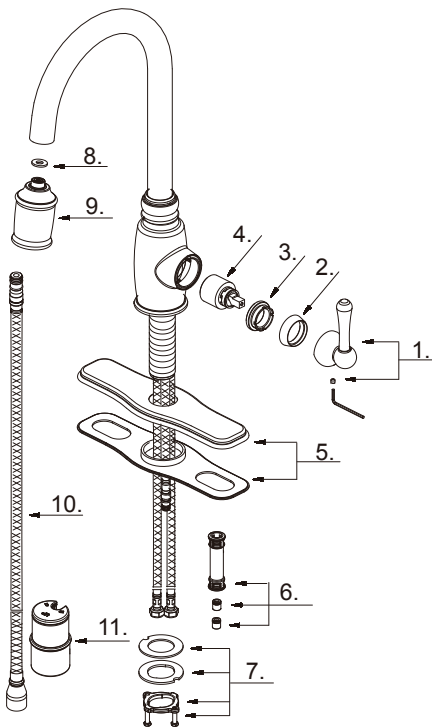

D454057

⊙ Please see www.gerber-us.com or current price list for available finishes. Finish is defined by additional suffix.

Veillez consulter le site Web www.gerber-us.com ou la liste actuelle de prix pour connaître les finis offerts. Le fini est déterminé par le suffixe supplémentaire.

Por favor visite www.gerber-us.com o la lista actual de precios para ver los acabados disponibles.

Los acabados se diferencian mediante un sufijo adicional.

Replacement parts, call : / Les pièces de rechange, appelez : / Partes de reemplazo, llame : US 1-888-328-2383 / CA 1-800-487-8372

US www.gerber-us.com or CA www.gerber-us.com/en-CA/

09/21