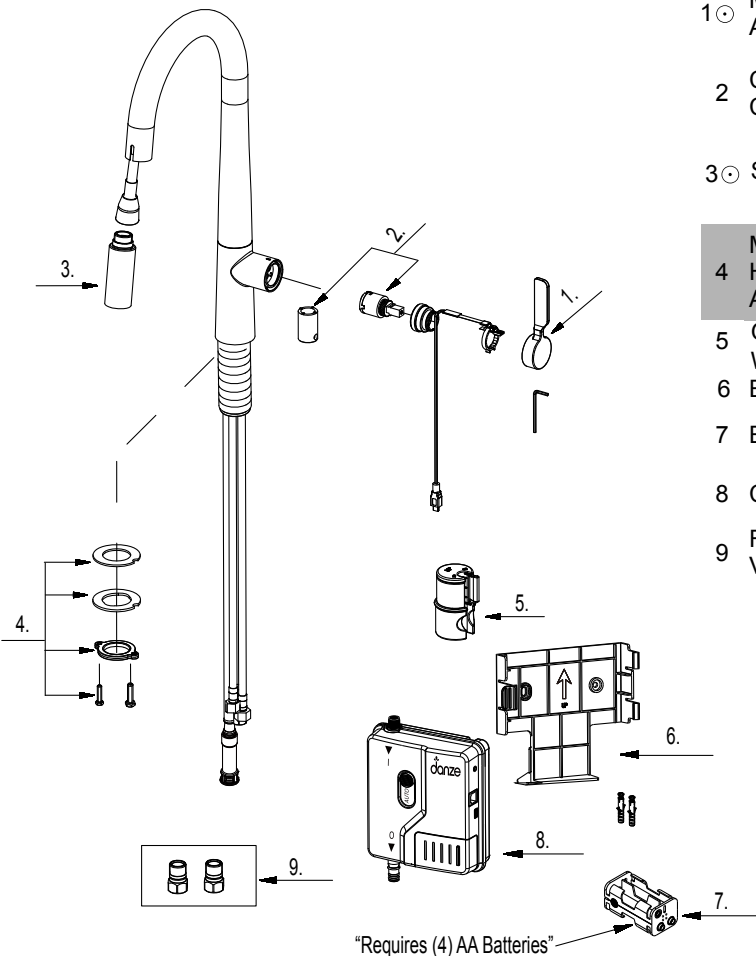

**Illustrated Parts List**  
**Liste de pièces illustrée**  
**Lista ilustrada de partes**

Replacement parts, call:  
 Les pièces de rechange, appelez:  
 Partes de reemplazo, llame:

1-888-328-2383

WWW.DANZE.COM

**D423607**

**Did-U-Wave™ Pull - Down Kitchen Faucet**  
**Robinet de cuisine à simple poignée avec**  
**douchette rétractable**  
**Grifo de cocina abatible de una manija**

D423607(V1)

⊙ Available in all finishes above  
 Disponible dans tous les finis susmentionnés  
 Disponible en todos los acabados

1 ⊙	Metal Handle Assembly	Assemblage de manette en métal	Ensamblaje de manija metálicas	DA602240
2	Ceramic Disc Cartridge & Key	Cartouche à disque en céramique et clé	Cartucho de disco cerámico y clave	DA613261N
3 ⊙	Spray Head	Tête de douchette	Cabeza del rociador	DA52800754N
4	Mounting Hardware Assembly	Assemblage du matériel de fixation	Ensamblaje de ferreteria de montaje	A66D401
5	Grip Lock™ Weight	Poids	Pesas	DA504741
6	Bracket	Support	Soporte	DA120071
7	Battery Tray	Bac à batterie	Bandeja de la batería	DA540675
8	Control Box	La boîte de commande	La Caja de control	DA663586N
9	Filter Check Valves	Clapets de filtre	Válvulas de retención de filtro	DA613263W

8" Deck Plate DA665051 Sold Separately

2.2gpm Spray Head Available for Sale DA528007N

"Requires (4) AA Batteries"

Shaded items are available as warranty parts only  
 Les items soulignés sont disponible seulement comme les pièces sous garantie  
 Los artículos sombreados son disponibles solamente como piezas en garantía