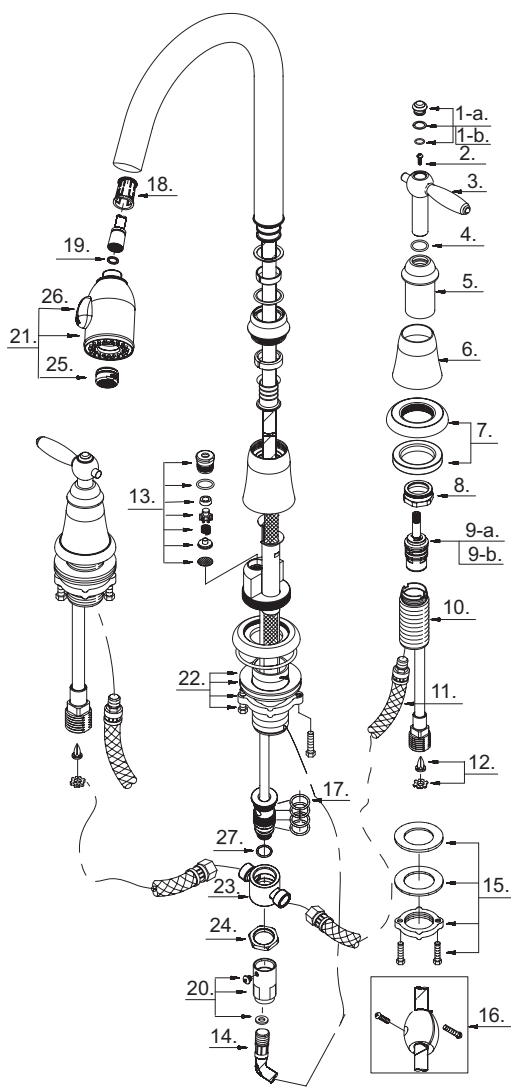

Model #	Finishes	Fini	Acabado
D417017	Chrome	Chrome	Cromo
D417017SS	Stainless Steel	Acier inoxydable	Acero inoxidable

D417017 (V10)

Part Name	Nom de la pièce	Nombre de Parte	Part # # de pièce # de Parte
1-a <sup>o</sup> . Index Button-Cold	Repère de température-froid	Indicador de temperatura-fría	A603681C
1-b <sup>o</sup> . Index Button-Hot	Repère de température-chaud	Indicador de temperatura-caliente	A603681H
2 <sup>o</sup> . Screw (3/16" - 24 * 9/16" L)	Vis (3/16 po - 24 * 9/16 po L)	Tornillo (3/16 pulg. - 24 * 9/16 pulg. L)	A008044
3 <sup>o</sup> . Metal Handle	Manette en métal	Manija metálicas	A602636
4. O-Ring (Ø9/16" ID * Ø3/4" OD)	Joint torique (Ø9/16 po ID * Ø3/4 po OD)	Empaque circular (Ø9/16 pulg. ID * Ø3/4 pulg. OD)	A004020
5 <sup>o</sup> . Handle Body	Corps de la manette	Cuerpo de manija	A077139
6 <sup>o</sup> . Handle Base	Base de la manette	Base de manija	A078059
7 <sup>o</sup> . Handle Trim Ring	Garniture circulaire de manette	Capuchón ornamental de la manija	A607993
8 <sup>o</sup> . Retainer Nut	Écrou de serrage	Tuerca de retención	A016022
9-a. Ceramic Disc Cartridge-Cold	Cartouche à disque en céramique-froid	Cartucho de disco cerámico-frío	A507072N
9-b. Ceramic Disc Cartridge-Hot	Cartouche à disque en céramique-chaud	Cartucho de disco cerámico-caliente	A507071N
10. Handle Valve Body	Corps de robinet (manette)	Válvula de la manija	A076146N
11. Supply Hose	Tuyau d'alimentation d'eau	Tubo de suministro de agua	A105093N
12. Back Flow Prevention Device	Dispositif de prévention de retour d'eau	Prevención de dispositivo	A603661N
13. Vacuum Breaker	Dispositif antisiphonique	Dispositivo de contacto de succion	A663503N
14. Spray Hose	Boyau de douchette	Manguera del rociador	A512101N
15. Mounting Hardware	Matériel de fixation	Ferreteria de montaje	A603171
16. Weight	Poids	Pesas	A504713
17. O-Ring (Ø9/16" ID * Ø11/16" OD)	Joint torique (Ø9/16 po ID * Ø11/16 po OD)	Empaque circular (Ø9/16 pulg. ID * Ø11/16 pulg. OD)	A072029N
18. Hose Guide	Guide de boyau	Guía de la manguera	A126003KP
19. Seal	Rondelle étanche	Sello	A058007N
20. Hose Adaptor Assembly	Assemblage d'adaptateur de boyau	Ensamblaje del adaptador de manguera	A603662N
21 <sup>o</sup> . Hand Spray w/Check Valve	Douchette à main avec clapet de non-retour	Rociador de mano con válvula de control	A523269N
22. Mounting Hardware	Matériel de fixation	Ferreteria de montaje	A603171
23. "T" Adaptor	Adaptateur en "T"	Adaptador "T"	A015213
24. Nut	Écrou	Tuerca	A009874
25 <sup>o</sup> . Aerator	Brise-jet	Aireador	A500841N-50
26. Hand Spray Button	Bouton de la douchette à main	Botón del rociador de mano	A036134
27. O-Ring (Ø5/16" ID * Ø1/2" OD)	Joint torique (Ø5/16 po ID * Ø1/2 po OD)	Empaque circular (Ø5/16 pulg. ID * Ø1/2 pulg. OD)	A004031N