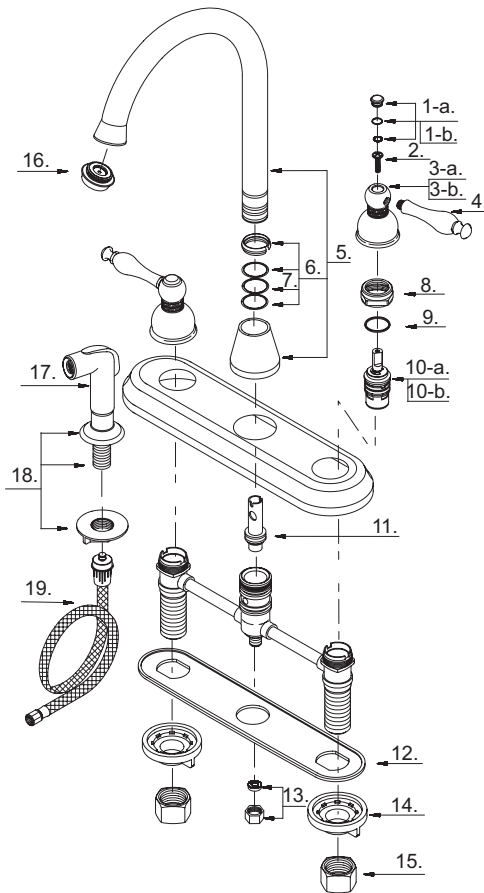

D413655 (V3)

Part Name	Nom de la pièce	Nombre de Partie	Part # # de pièce # de Parte
1-a°. Index Button-Cold	Repère de température-froid	Indicador de temperatura-fría	A603801C
1-b°. Index Button-Hot	Repère de température-chaud	Indicador de temperatura-caliente	A603801H
2. Screw (3/16" - 24 * 5/8" L)	Vis (3/16 po - 24 * 5/8 po L)	Tornillo (3/16 pulg. - 24 * 5/8 pulg. L)	A008233
3-a°. Handle Body-Cold	Adaptateur de manette-froid	Adaptador de la manija-agua fría	A018108C
3-b°. Handle Body-Hot	Adaptateur de manette-chaud	Adaptador de la manija-agua caliente	A018108H
4°. Metal Handle Insert	Insertion pour manettes en métal	Tapa de manijas en metálicas	A108017
5°. Spout Assembly	Assemblage du bec	Ensamblaje de vertedor	A666004
6. Spout Seal Kit	Ensemble d'anneaux d'étanchéité pour le bec	Juego del sello para boquilla	A663040N
7. O-Ring (Ø3/4" ID * Ø15/16" OD)	Joint torique (Ø3/4 po ID * Ø15/16 po OD)	Empaque circulaire (Ø3/4 pulg. ID * Ø15/16 pulg. OD)	A004096N
8°. Retainer Nut	Écrou de serrage	Tuerca de retención	A016002
9. Washer	Rondelle	Arandela	A200013
10-a. Ceramic Disc Cartridge-Cold	Cartouche à disque en céramique-froid	Cartucho de disco cerámico-frío	A507102N
10-b. Ceramic Disc Cartridge-Hot	Cartouche à disque en céramique-chaud	Cartucho de disco cerámico-caliente	A507101N
11. Spray Diverter w/Vacuum Breaker	Inverseur de jet avec dispositif antisiphonique	Cambiador de flujo de agua con dispositivo de contacto de succión	A501013N
12. Putty Plate	Plaque de mastic	Placa de masilla	A011003NF
13. Plug	Bouchon	Tapón	A603838N
14. Lock Nut	Écrou de blocage	Contratuerca	A009007
15. Coupling Nut	Écrou de raccord	Tuerca de unión	A009016
16°. Aerator	Brise-jet	Aireador	A500763N
17°. Side Spray	Douchette de cuisine	Rociador para cocina	A503002N
18°. Spray Holder Assembly (3-15/16" L)	Assemblage du support de douchette (3-15/16 po L)	Ensamblaje de soporte del rociador (3-15/16 pulg. L)	A504109
19°. Spray Hose	Boyau de douchette	Manguera del rociador	A511000N