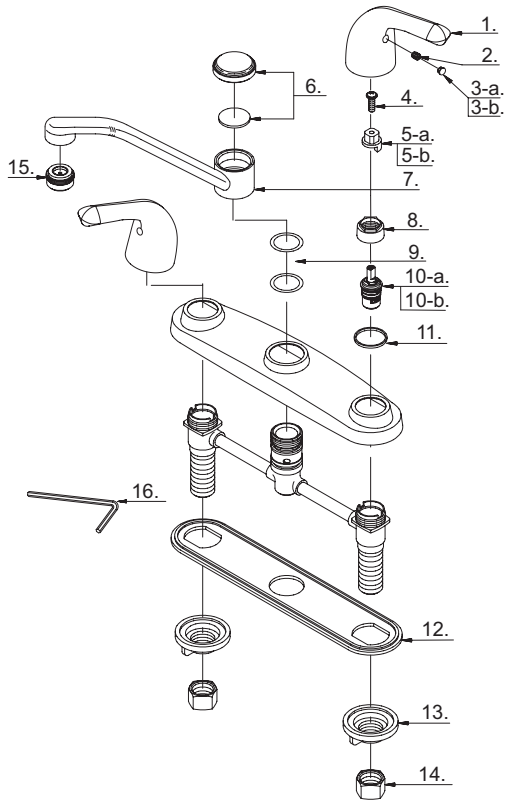

Illustrated Parts List

Liste de pièces illustrée

Lista ilustrada de partes

Replacement parts, call :
 Les pièces de rechange, appelez :
 Partes de reemplazo, llame :
1-888-328-2383

D413011

Model #	Finishes	Fini	Acabado
D413011	Chrome	Chrome	Cromo

Two Handle Kitchen Faucet

Robinet de cuisine à deux manettes

Grifo para cocina de dos manijas

D413011 (V2)

Part Name	Nom de la pièce	Nombre de Parte	Part # # de pièce # de Parte
1° Metal Handle	Manette en métal	Manija metálicas	A029406
2. Screw (M5 * 4 mm L)	Vis (M5 * 4 mm L)	Tornillo (M5 * 4 mm L)	A008005
3-a. Handle Insert (C)	Pièce rapportée pour manettes (C)	Tapas de manijas (C)	A028046C
3-b. Handle Insert (H)	Pièce rapportée pour manettes (H)	Tapas de manijas (H)	A028046H
4° Screw (3/16" - 24 * 3/8" L)	Vis (3/16 po - 24 * 3/8 po L)	Tornillo (3/16 pulg. - 24 * 3/8 pulg. L)	A008612
5-a. Stem Extension (C)	Rallonge de tige (C)	Extensión del vástago (C)	A110114C
5-b. Stem Extension (H)	Rallonge de tige (H)	Extensión del vástago (H)	A110114H
6° Spout Cap	Capuchon pour bec	Tapón de boquilla	A603571
7° Spout	Bec	Vertedor	A132000N
8° Retainer Nut	Écrou de serrage	Tuerca de retención	A016003
9. O-Ring (Ø7/8" ID * Ø1-1/8" OD)	Joint torique (Ø7/8 po ID * Ø1-1/8 po OD)	Empaque circular (Ø7/8 pulg. ID * Ø1-1/8 pulg. OD)	A004051N
10-a. Ceramic Disc Cartridge (C)	Cartouche à disque en céramique (C)	Cartucho de disco cerámico (C)	A507102N
10-b. Ceramic Disc Cartridge (H)	Cartouche à disque en céramique (H)	Cartucho de disco cerámico (H)	A507101N
11. Washer	Rondelle	Arandela	A200002
12. Gasket	Joint	Empaque	A011025NF
13. Lock Nut	Écrou de blocage	Contratuerca	A009007
14. Coupling Nut	Écrou de raccord	Tuerca de unión	A009016
15° Aerator	Brise-jet	Aireador	A500013N
16. Allen Wrench (1/8")	Clé Allen (1/8 po)	Llave Allen (1/8 pulg.)	A031000ZN