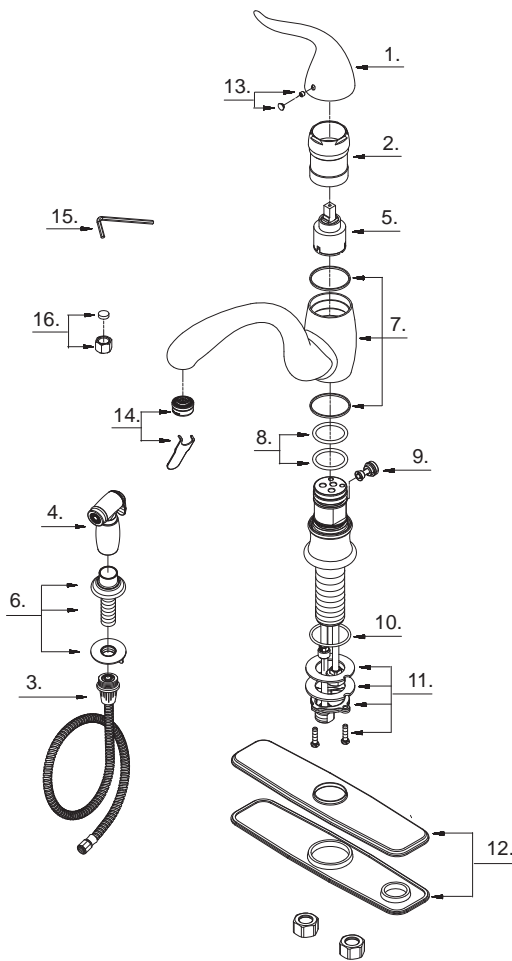

### Lista ilustrada de partes

Replacement parts, call :  
 Les pièces de rechange, appelez :  
 Partes de reemplazo, llame :  
**1-888-328-2383**  
**WWW.DANZE.COM**

D405521

Part Name	Nom de la pièce	Nombre de Parte	Part # # de pièce # de Parte
1 <sup>o</sup> . Metal Handle	Manette en métal	Manija metálica	A029498
2 <sup>o</sup> . Sleeve	Manchon	Mango	A041092
3 <sup>o</sup> . Spray Hose	Tuyau de douchette	Manguera del rociador	A511006N
4 <sup>o</sup> . Side Spray	Douchette de cuisine	Rociador para cocina	A503107N
5. Ceramic Disc Cartridge	Cartouche à disque en céramique	Cartucho de disco cerámico	A507348N
6 <sup>o</sup> . Spray Holder Assembly	Assemblage du support de douchette	Ensamblaje de soporte del rociador	A607972
7 <sup>o</sup> . Spout Assembly	Assemblage du bec	Ensamblaje del vertedor	A606363W
8. O-Ring Set	Ensemble du joint torique	Juego de empaque circular	A608220
9. Diverter w/Vacuum Breaker	Inverseur de jet avec dispositif antisiphonique	Cambiador de flujo de agua con dispositivo de contacto de succión	A501374N
10. O-Ring (Φ1-9/16" ID * Φ1-3/4" OD)	Joint torique (Φ1-9/16" ID * Φ1-3/4" OD)	Empaque circular (Φ1-9/16" ID * Φ1-3/4" OD)	A048060
11. Mounting Hardware Assembly	Assemblage du matériel de fixation	Ensamblaje de ferretería de montaje	A603171
12 <sup>o</sup> . Escutcheon Assembly	Assemblage d'applique	Ensamblaje del escudo	A603393
13. Handle Insert & Screw	Pièce rapportée pour manettes et vis	Tapa de manija y tornillo	A66D569
14 <sup>o</sup> . Aerator & Wrench	Brise-jet et clé	Aireador y llave	A613084N-57
15. Hex Wrench (H2.5* 19mm L*53mm L)	Clé hexagonale (H2.5* 19mm L*53mm L)	Llave hexagonal (H2.5* 19mm L*53mm L)	A031000NI
16. Plug	Bouchon	Tapón	A603838N