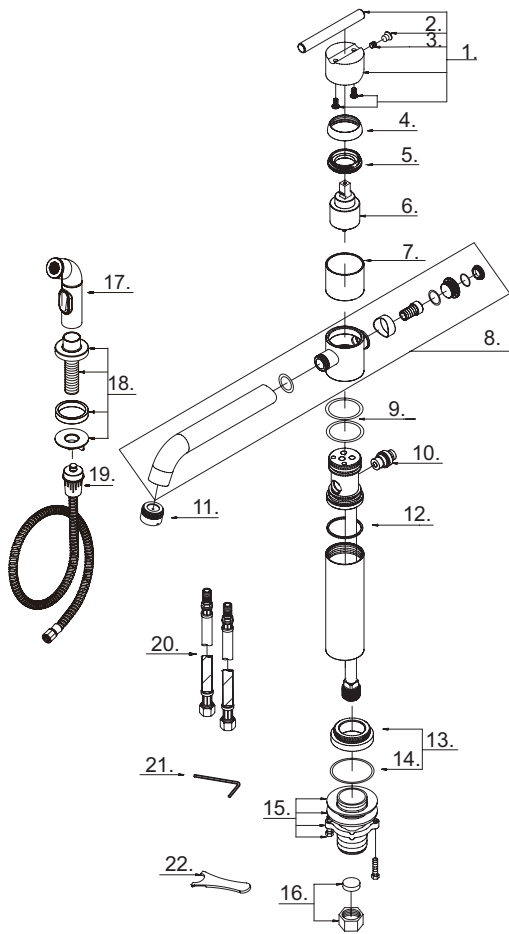

Single Handle Kitchen Faucet

Robinet de cuisine à une manette

Grifo para cocina de una manija

D404458 (V3)

Part Name	Nom de la pièce	Nombre de Parte	Part # # de pièce # de Parte
1 ^o . Metal Handle Assembly	Assemblage de manette en métal	Ensamblaje de manija metálicas	A602413
2. Index Button-Cold/Hot	Repère de température-froid/chaud	Indicador de temperatura-caliente/fría	A028046M
3. Screw (M5 * 5 mm L)	Vis (M5 * 5 mm L)	Tornillo (M5 * 5 mm L)	A008003
4 ^o . Trim Cap	Capuchon de garniture	Tapa ornamental	A103048
5. Locking Nut	Écrou de blocage	Contratuerca	A104059
6. Ceramic Disc Cartridge	Cartouche à disque en céramique	Cartucho de disco cerámico	A507348N
7 ^o . Sleeve	Manchon	Manga	A041053
8 ^o . Spout Assembly	Assemblage du bec	Ensamblaje de vertedor	A523183N
9. O-Ring (Ø1-1/4" ID * Ø1-1/2" OD)	Joint torique (Ø1-1/4 po ID * Ø1-1/2 po OD)	Empaque circulaire (Ø1-1/4 pulg. ID * Ø1-1/2 pulg. OD)	A004008N
10. Spray Diverter w/Vacuum Breaker	Inverseur de jet avec dispositif antisiphonique	Cambiador de flujo de agua con dispositivo de contacto de succión	A501011N
11 ^o . Aerator	Brise-jet	Aireador	A500060N
12. Washer	Rondelle	Arandela	A200000
13 ^o . Base	Base	Base	A607986N
14. O-Ring (Ø1-5/8" ID * Ø1-13/16" OD)	Joint torique (Ø1-5/8 po ID * Ø1-13/16 po OD)	Empaque circulaire (Ø1-5/8 pulg. ID * Ø1-13/16 pulg. OD)	A072032N
15. Mounting Hardware	Matériel de fixation	Ferretería de montaje	A603171
16. Plug	Bouchon	Tapón	A603838N
17 ^o . Side Spray	Douchette de cuisine	Rociador para cocina	A503127N
18 ^o . Spray Holder Assembly (3-15/16" L)	Assemblage d'arroseur (3-15/16 po L)	Ensamblaje del rociador (3-15/16 Pulg. L)	A603324
19 ^o . Spray Hose	Boyaux d'arroseur	Manguera del rociador	A511006N
20. Supply Hose	Tuyau d'alimentation d'eau	Tubo de suministro de agua	A105172N
21. Hex Wrench (H2.5 * 19 mm L * 53 mm L)	Clé hexagonale (H2.5 * 19 mm L * 53 mm L)	Llave hexagonal (H2.5 * 19 mm L * 53 mm L)	A031000
22. Aerator Wrench	Clé pour brise-jet	Llave para aireador	A031025