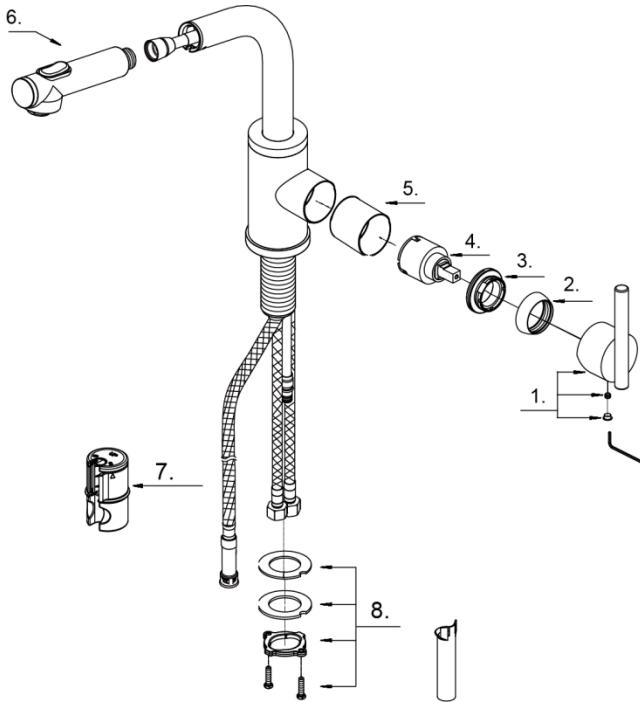

D404058

Illustrated Parts List

Liste de pièces illustrée

Lista ilustrada de partes

Replacement parts, call :
Les pièces de rechange, appelez :
Partes de reemplazo, llame :

1-888-328-2383
WWW.DANZE.COM

Model#	Finishes	Fini	Acabado
<u>D404058</u>	<u>Chrome</u>	<u>Chrome</u>	<u>Cromo</u>
<u>D404058SS</u>	<u>Stainless Steel</u>	<u>Acier inoxydable</u>	<u>Acero inoxidable</u>
<u>D404058BS</u>	<u>Satin Black</u>	<u>Noir Satiné</u>	<u>Negro Satinado</u>

Single Handle Pull-Out Kitchen Faucet
Robinet de cuisine à simple poignée avec douchette extractible
Grifo de cocina extraíble de una manija

Part	Nom	Nombre	Part #
Name	de la pièce	de Parte	# de pièce # de Parte
1 ⊙ Metal Handle Assembly	Assemblage de manette en métal	Ensamblaje de manija metálicas	DA602414
2 ⊙ Trim Cap	Capuchon de garniture	Tapa ornamental	DA103309
3 Adjusting Ring	Bague de réglage	Anillo de ajuste	DA104276
4 Ceramic Disc Cartridge	Cartouche à disque en céramique	Cartucho de disco cerámico	DA507348N
5 ⊙ Sleeve	Manchon	Manga	DA041715
6 ⊙ Spray Head	Tête de douchette	Cabeza del rociador	DA52342590N
7 Grip Lock™ Weight	Poids	Pesas	DA504741
8 Mounting Hardware Assembly	Assemblage du matériel de fixation	Ensamblaje de ferreteria de montaje	A603171